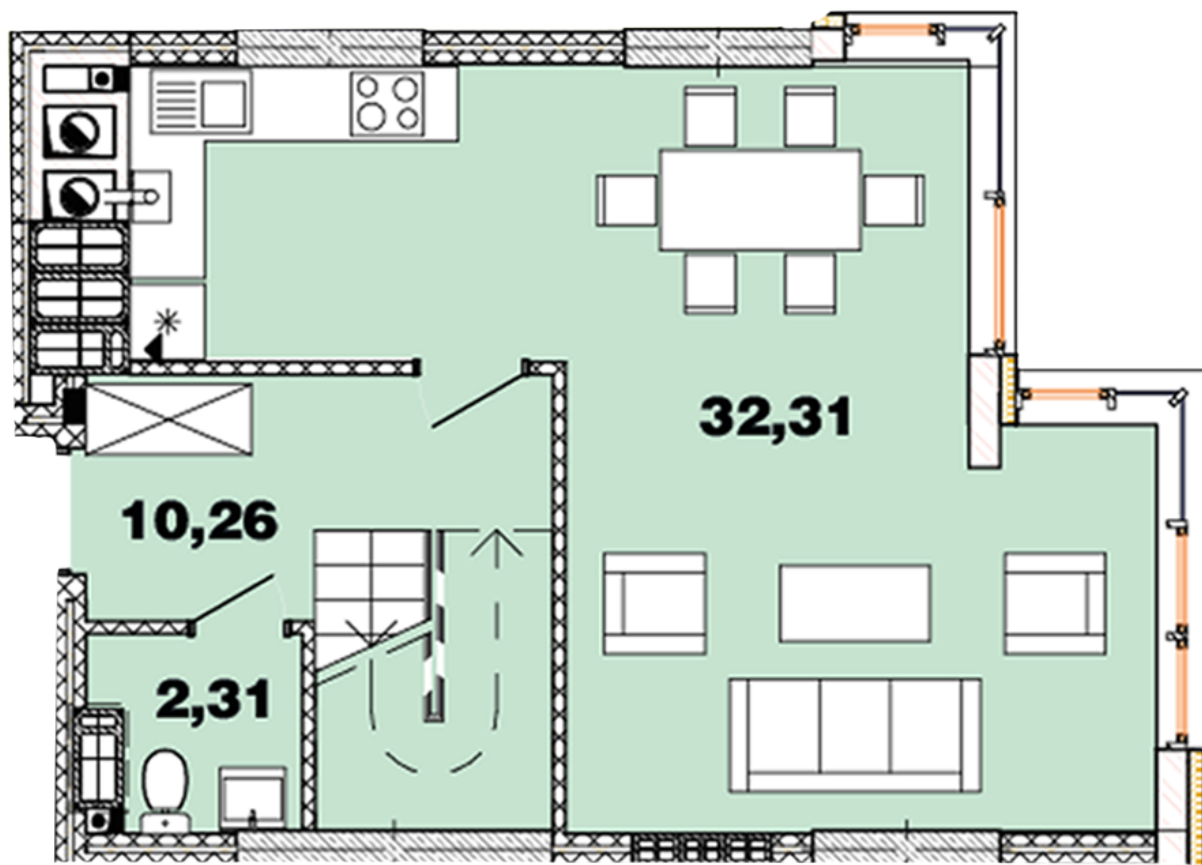

ЖК "Crystal Avenue"

crystal-avenue.com.ua

096 023 03 10

Планування 3 кімнатної квартири в будинку на вул.
Кришталева, 1 – №16.7

Тип планування: №16.7

Будинок Кришталева, 1
3 кімнатна, 16-17 Поверх

Характеристики

Загальна площа: 127.16 м²

Житлова площа: 47.98 м²

Площа кухні: 32.31 м²