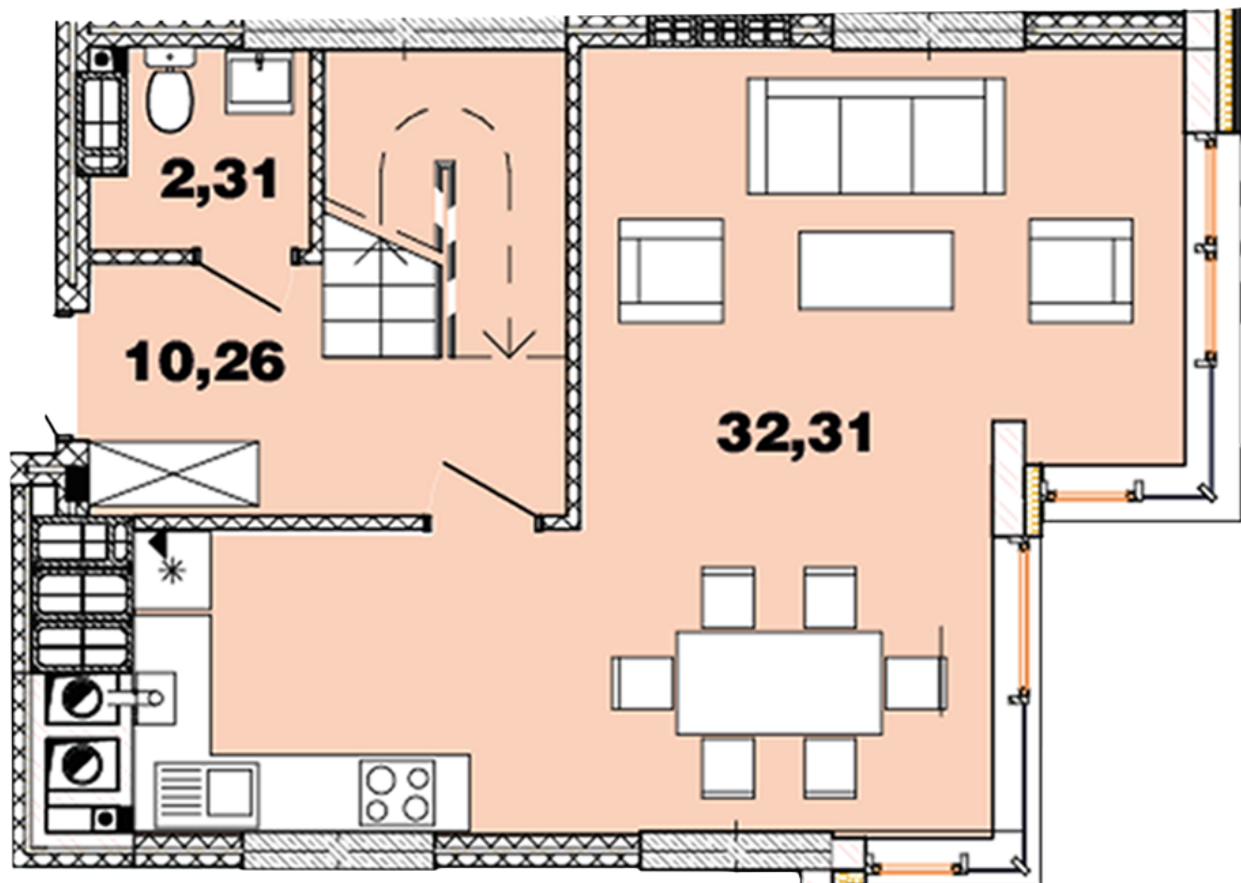

ЖК "Crystal Avenue"

crystal-avenue.com.ua

096 023 03 10

Планування 3 кімнатної квартири в будинку на вул.
Кришталева, 1 – №16.8

Тип планування: №16.8

Будинок Кришталева, 1-б
3 кімнатна, 16-17 Поверх

Характеристики

Загальна площа: 127.16 м²

Житлова площа: 47.98 м²

Площа кухні: 32.31 м²