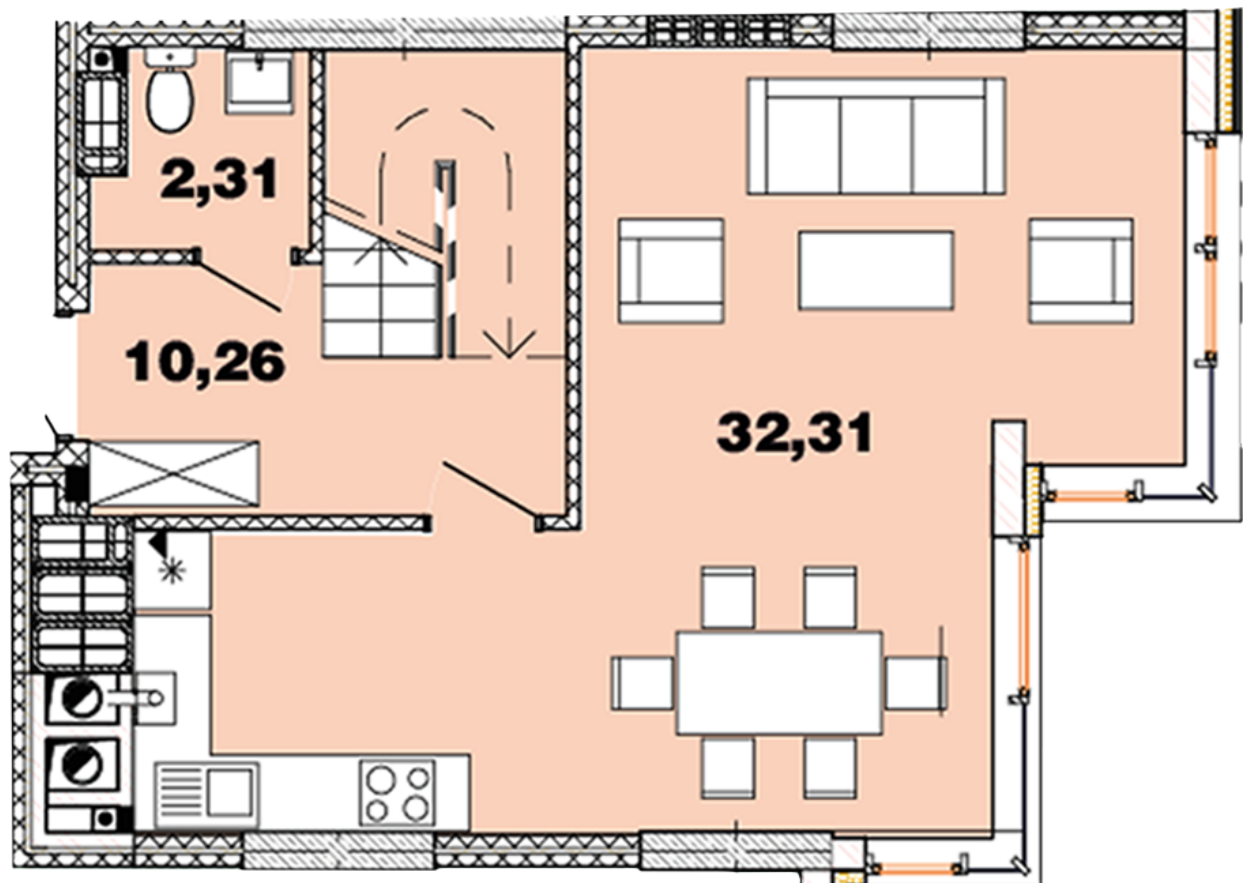

ЖК "Crystal Avenue"

crystal-avenue.com.ua

096 023 03 10

Планування 3 кімнатної квартири в будинку на вул.
Кришталева, 1 – №16.8

Тип планування: №16.8

Будинок Кришталева, 1-б
3 кімнатна, 16-17 Поверх

Характеристики

Загальна площа: 127.16 м²

Житлова площа: 47.98 м²

Площа кухні: 32.31 м²