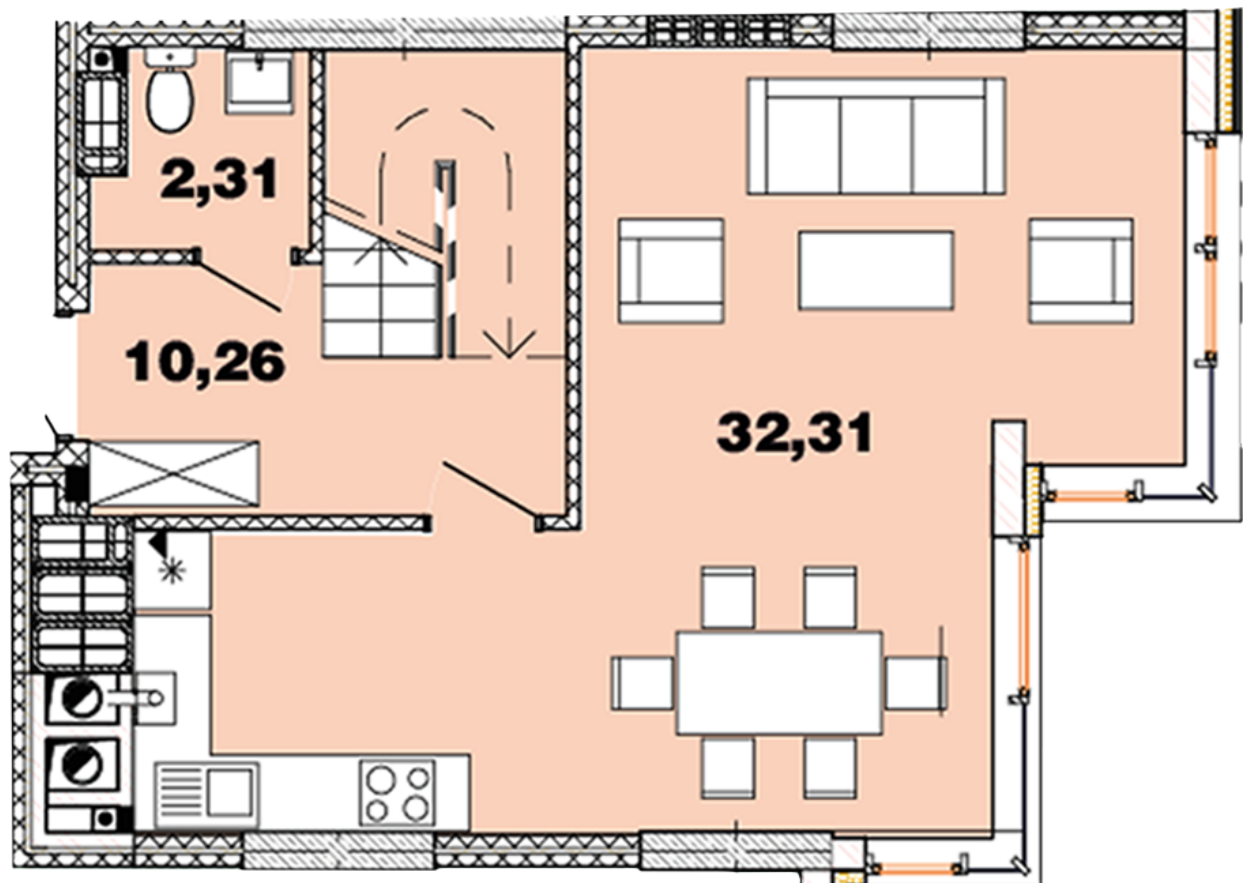

ЖК "Crystal Avenue"

crystal-avenue.com.ua

096 023 03 10

Планування 3 кімнатної квартири в будинку на вул.
Кришталева, 1 – №16.8

Тип планування: №16.8

Будинок Кришталева, 1
3 кімнатна, 16-17 Поверх

Характеристики

Загальна площа: 127.16 м²

Житлова площа: 47.98 м²

Площа кухні: 32.31 м²