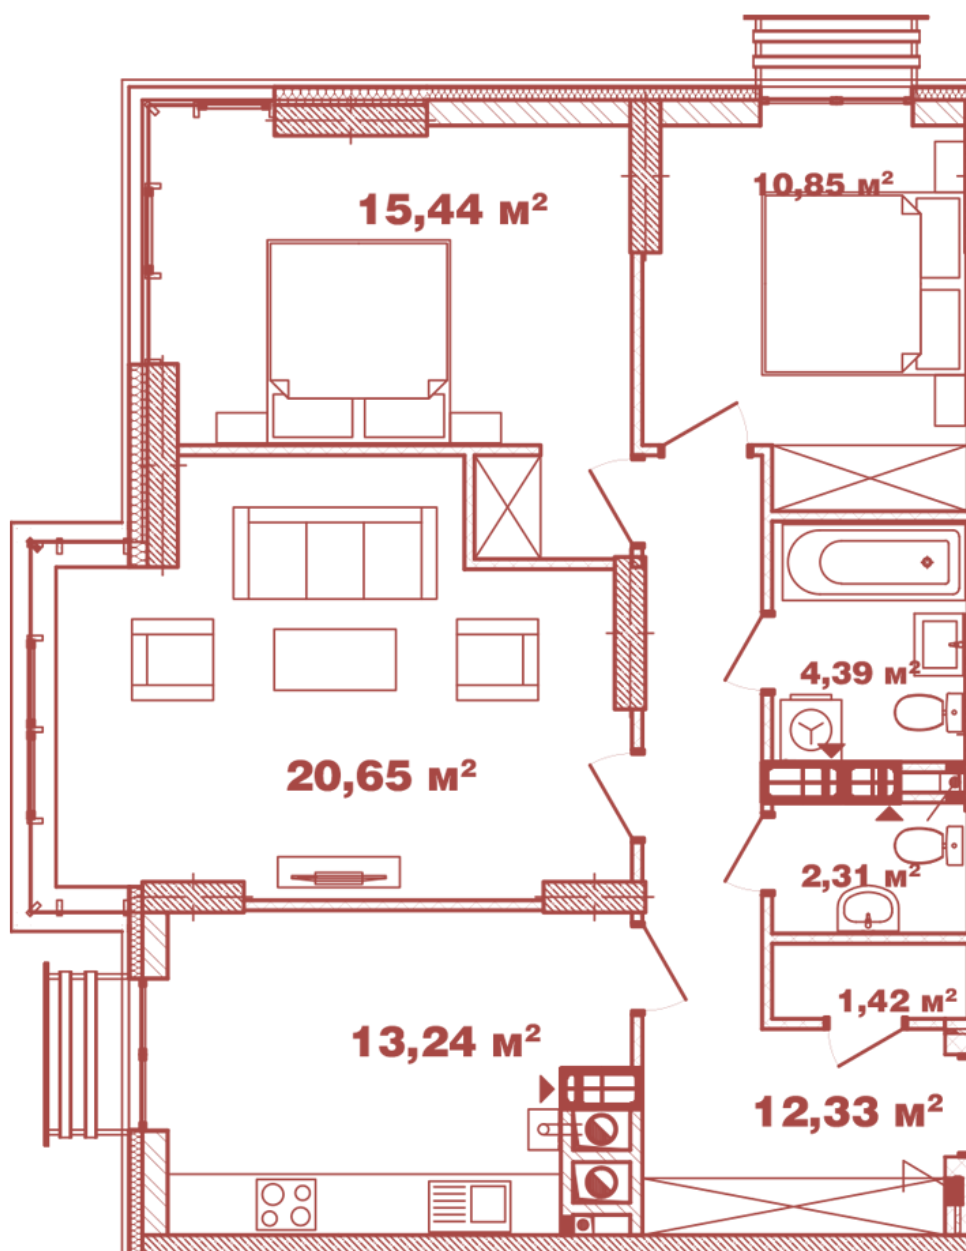

ЖК "Crystal Avenue"

crystal-avenue.com.ua

096 023 03 10

Планування 3 кімнатної квартири в будинку на вул.
Кришталева, 1 – №2.1

Тип планування: №2.1

Будинок Кришталева, 1
3 кімнатна, 2-12 Поверх

Характеристики

Загальна площа: 80.63 м²

Житлова площа: 46.94 м²

Площа кухні: 13.24 м²