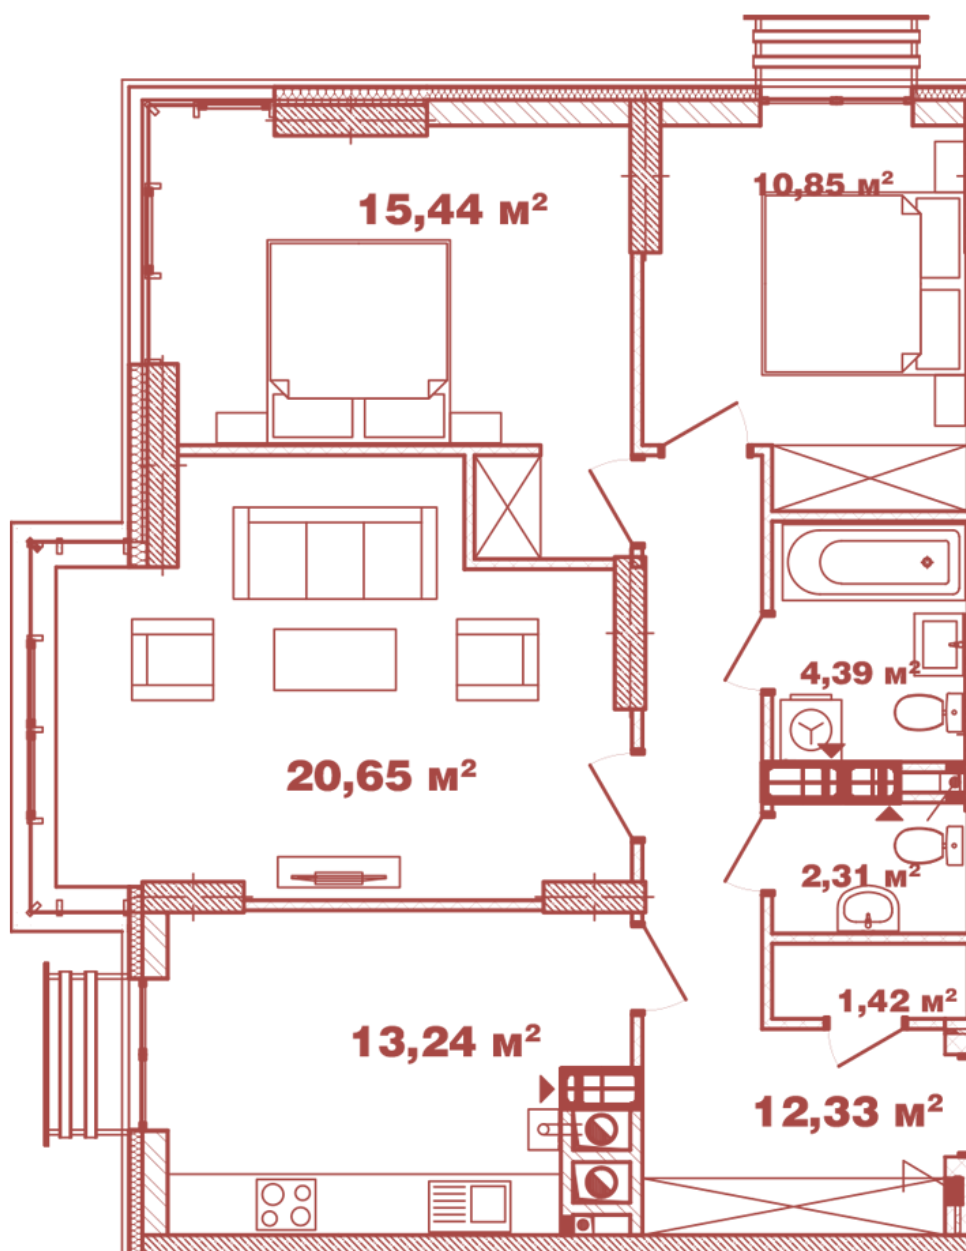

ЖК "Crystal Avenue"

crystal-avenue.com.ua

096 023 03 10

Планування 3 кімнатної квартири в будинку на вул. Кришталева, 1 – №2.1

Тип планування: №2.1

Будинок Кришталева, 1
3 кімнатна, 2-12 Поверх

Характеристики

Загальна площа: 80.63 м²

Житлова площа: 46.94 м²

Площа кухні: 13.24 м²