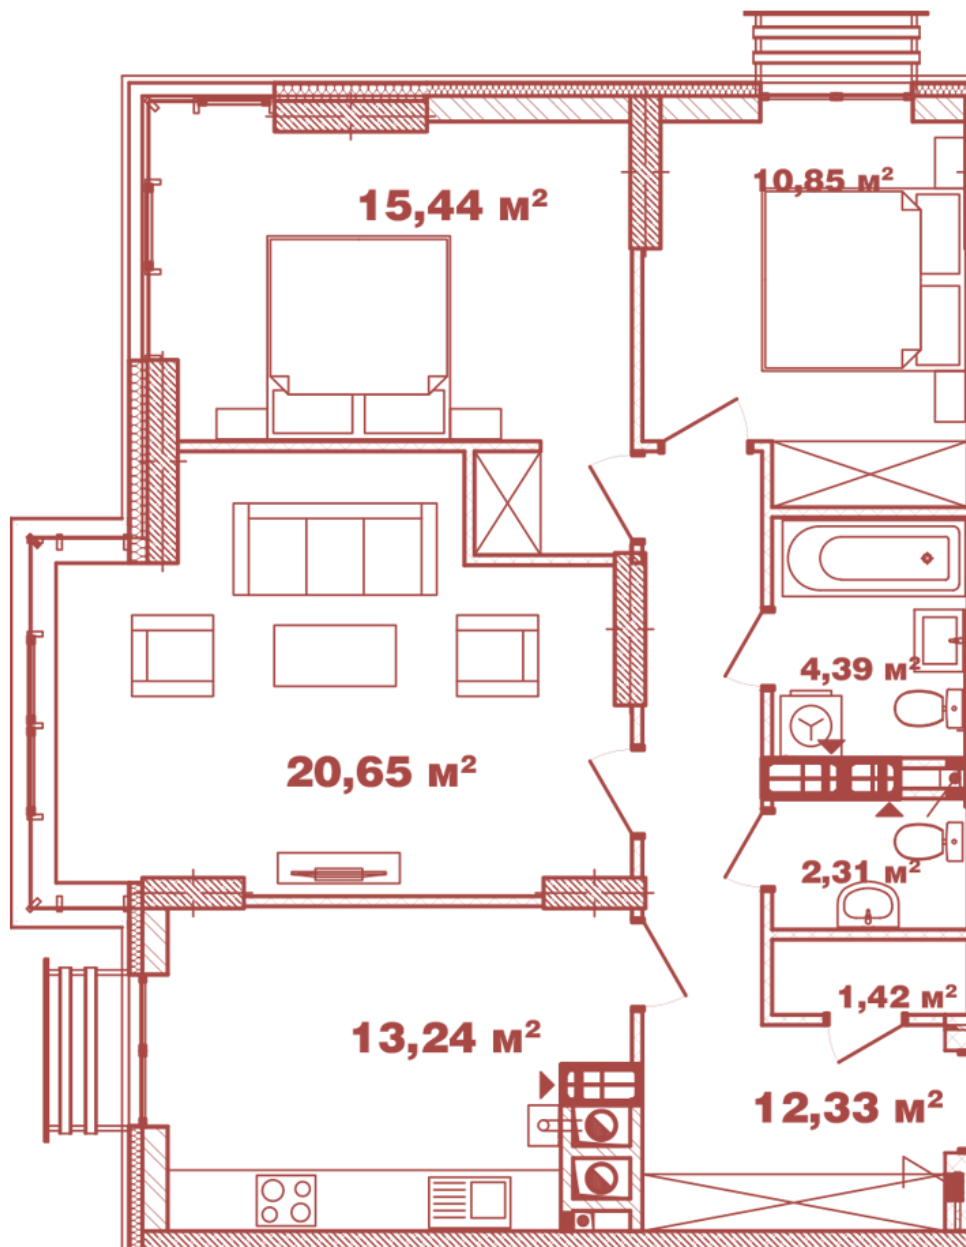

ЖК "Crystal Avenue"

crystal-avenue.com.ua

096 023 03 10

Планування 3 кімнатної квартири в будинку на вул. Кришталева, 1 – №2.1

Тип планування: №2.1

Будинок Кришталева, 1
3 кімнатна, 2-12 Поверх

Характеристики

Загальна площа: 80.63 м²

Житлова площа: 46.94 м²

Площа кухні: 13.24 м²