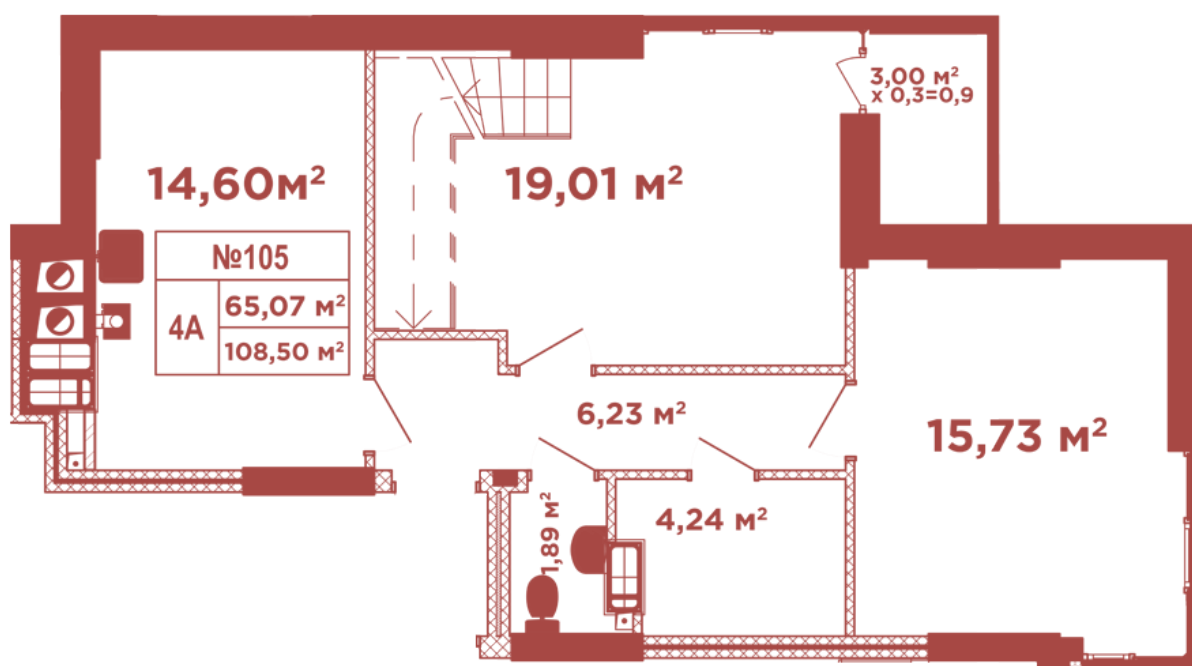

ЖК "Crystal Avenue"

crystal-avenue.com.ua

0444992503

0676629134

Планировка 4 комнатной квартиры в доме на ул. Кришталевая, 1-А — №16.1

Тип планировки: №16.1

Дом Крышталевая, 1-а
4 комнатная, 16-17 Этаж

Характеристики

Общая площадь: 108.5 м²

Жилая площадь: 65.07 м²

Площадь кухни: 14.6 м²