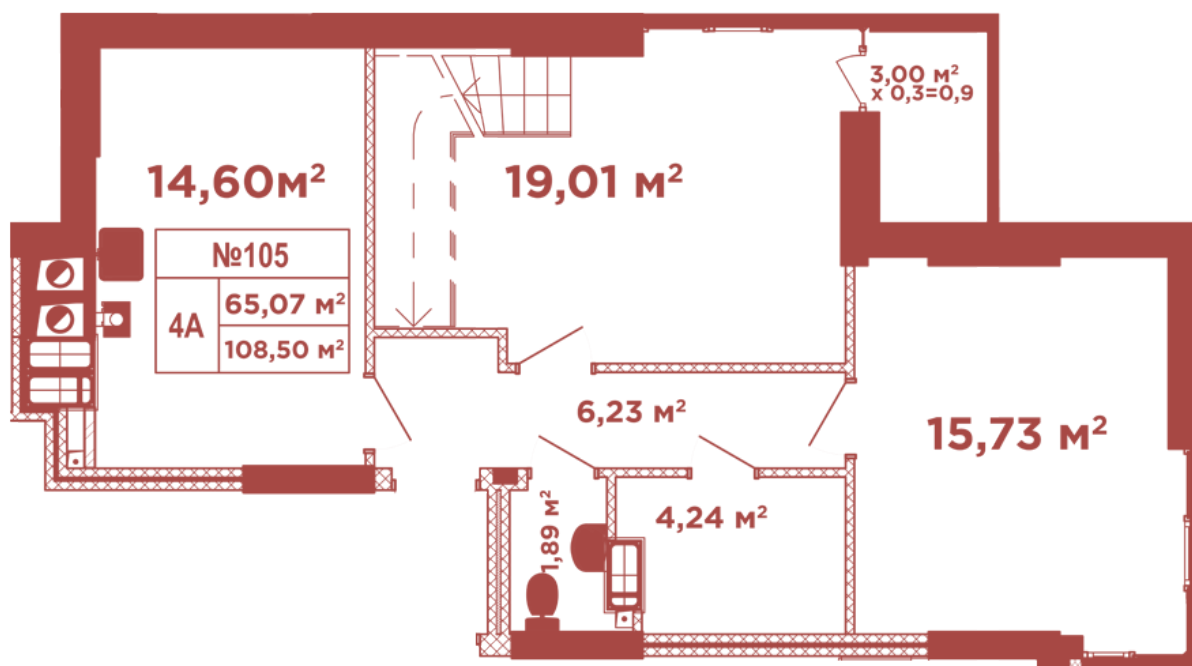

## Планування 4 кімнатної квартири в будинку на вул. Кришталева, 1-А – №16.1

### Тип планування: №16.1

Будинок Кришталева, 1-а  
4 кімнатна, 16-17 Поверх

### Характеристики

Загальна площа: 108.5 м<sup>2</sup>

Житлова площа: 65.07 м<sup>2</sup>

Площа кухні: 14.6 м<sup>2</sup>