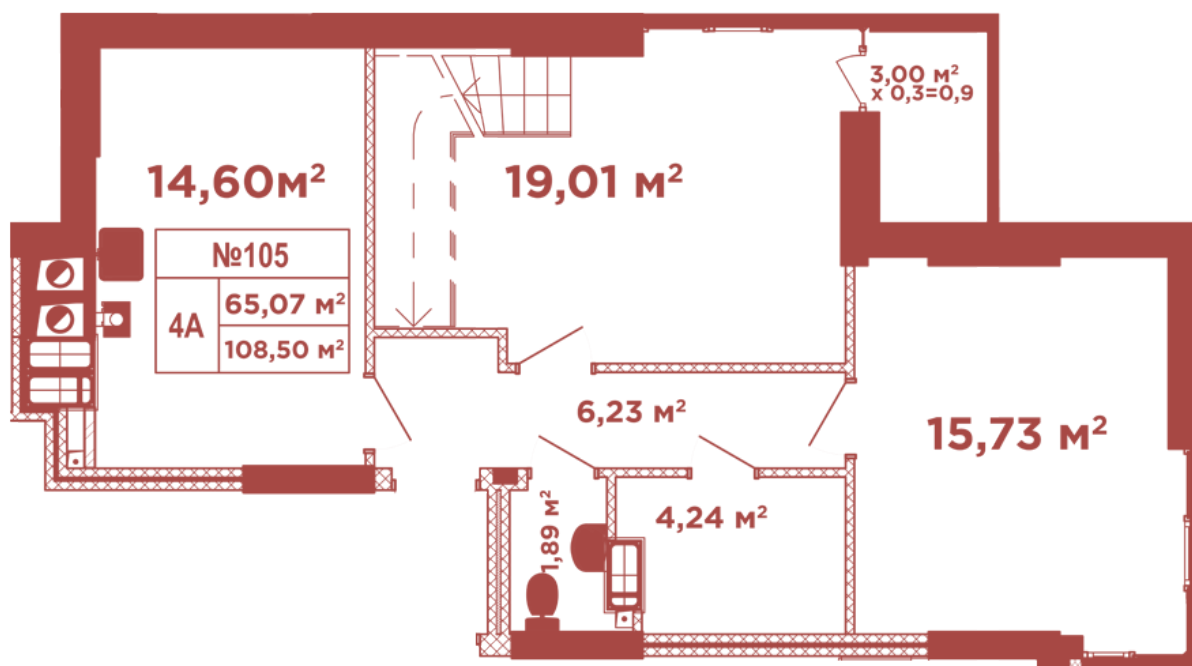

## Планування 4 кімнатної квартири в будинку на вул. Кришталева, 1-А — №16.1

### Тип планування: №16.1

Будинок Кришталева, 1-а  
4 кімнатна, 16-17 Поверх

### Характеристики

Загальна площа: 108.5 м<sup>2</sup>

Житлова площа: 65.07 м<sup>2</sup>

Площа кухні: 14.6 м<sup>2</sup>