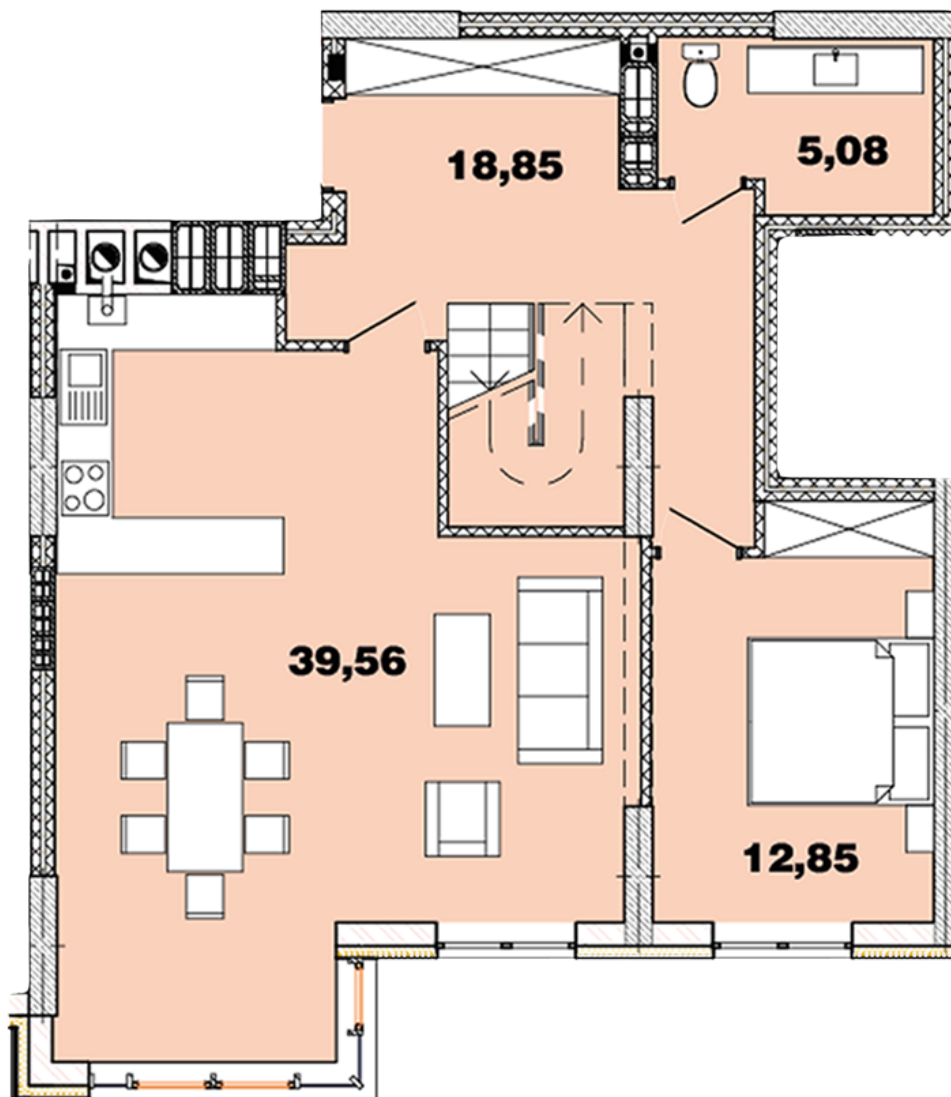

ЖК "Crystal Avenue"

crystal-avenue.com.ua

096 023 03 10

Планування 4 кімнатної квартири в будинку на вул.
Кришталева, 1 – №16.10

Тип планування: №16.10

Будинок Кришталева, 1
4 кімнатна, 16-17 Поверх

Характеристики

Загальна площа: 146.07 м²

Житлова площа: 58.68 м²

Площа кухні: 39.56 м²