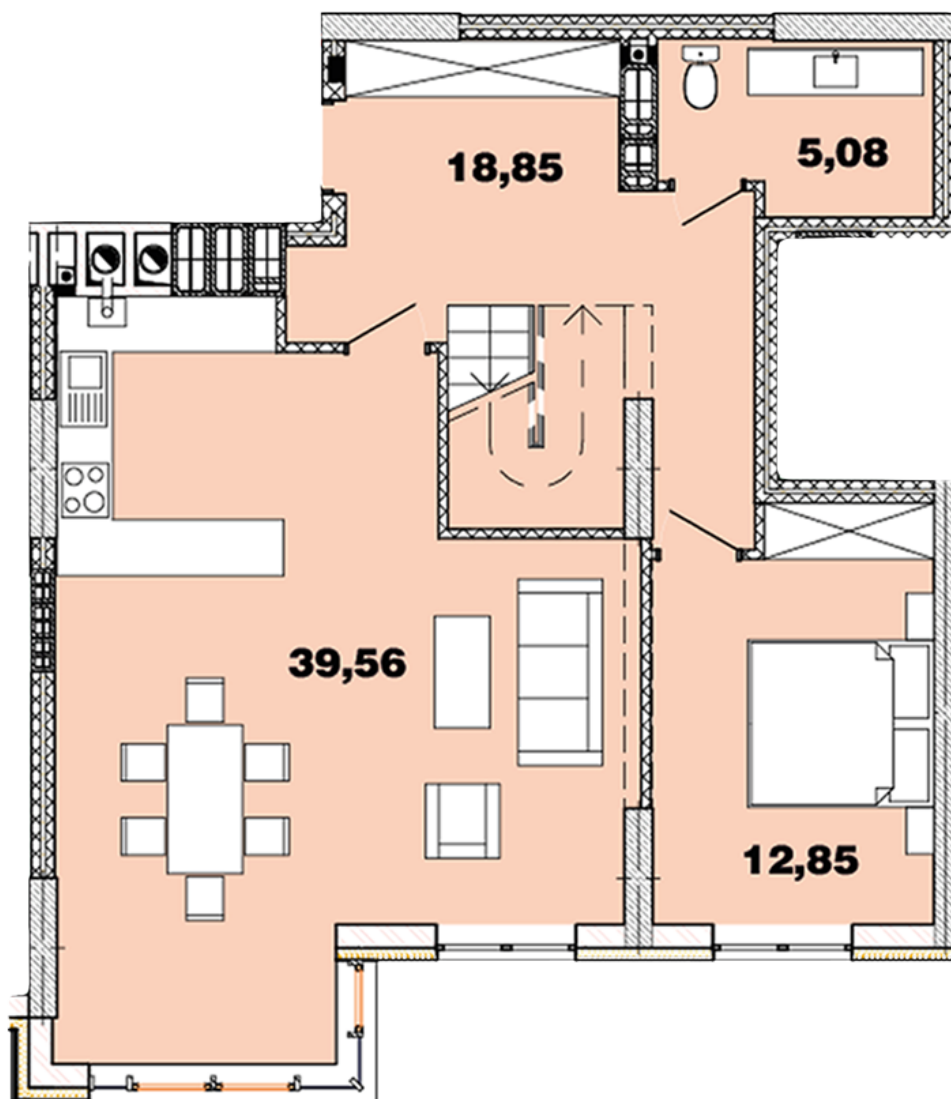

# ЖК "Crystal Avenue"

crystal-avenue.com.ua

096 023 03 10

Планування 4 кімнатної квартири в будинку на вул.  
Кришталева, 1 – №16.10

## **Тип планування: №16.10**

Будинок Кришталева, 1  
4 кімнатна, 16-17 Поверх

### **Характеристики**

Загальна площа: 146.07 м<sup>2</sup>

Житлова площа: 58.68 м<sup>2</sup>

Площа кухні: 39.56 м<sup>2</sup>