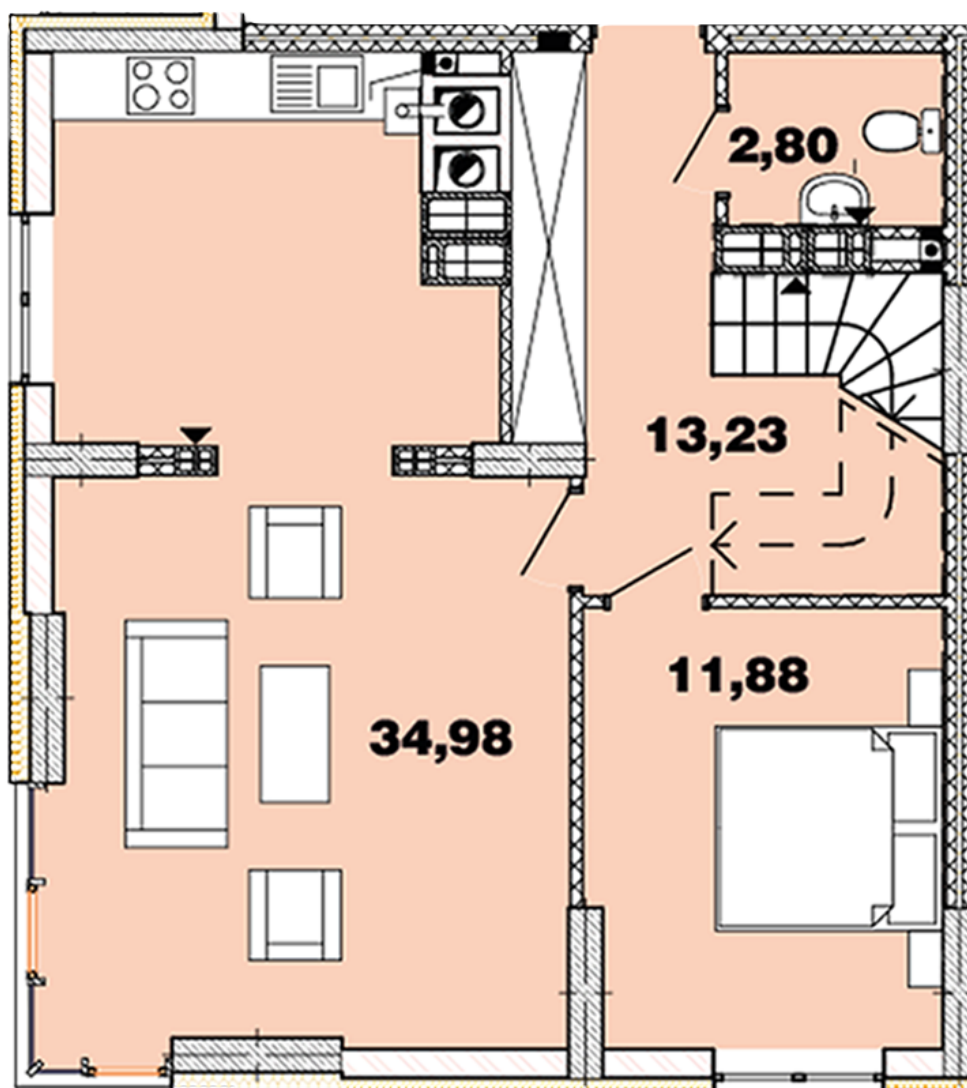

## **Тип планування: №16.14**

Будинок Кришталева, 1  
4 кімнатна, 16-17 Поверх

### **Характеристики**

Загальна площа: 123.75 м<sup>2</sup>

Житлова площа: 58.66 м<sup>2</sup>

Площа кухні: 34.98 м<sup>2</sup>