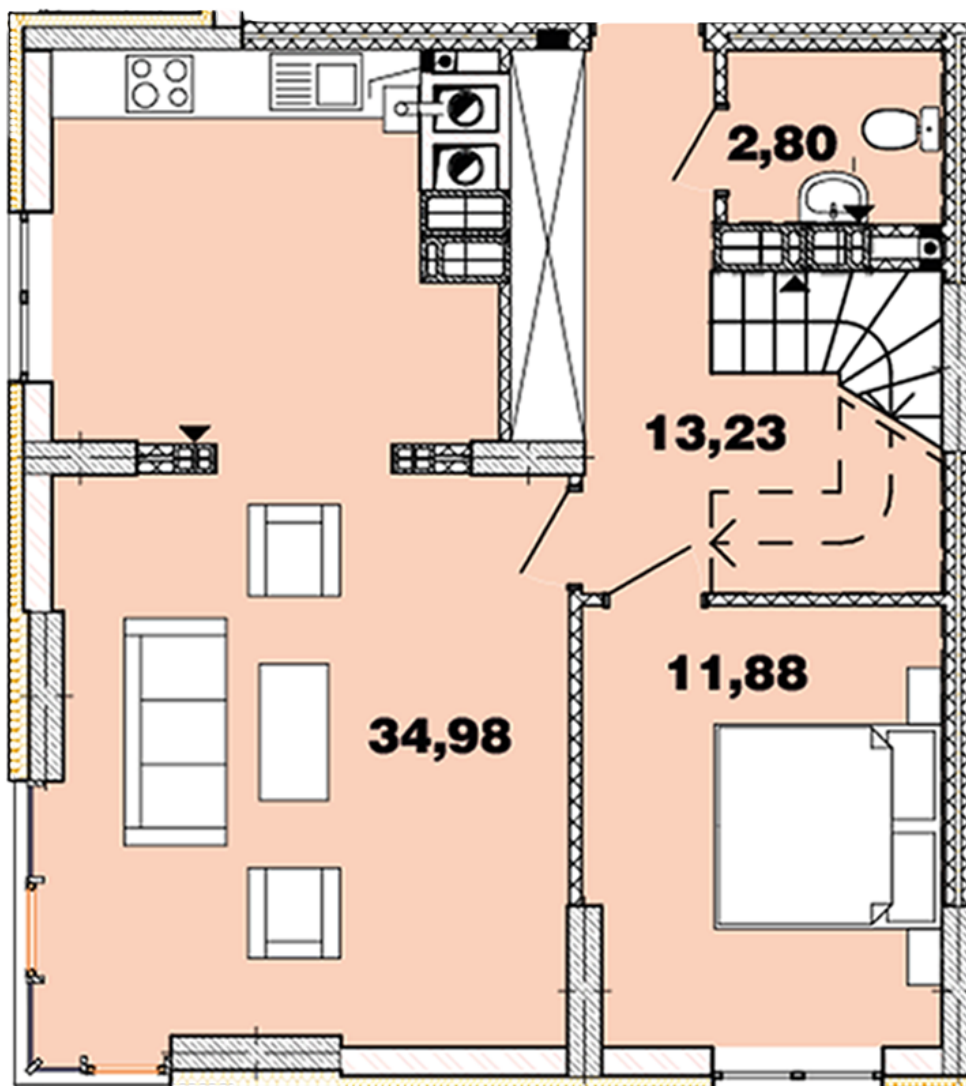

# ЖК "Crystal Avenue"

crystal-avenue.com.ua  
096 023 03 10

Планування 4 кімнатної квартири в будинку на вул.  
Кришталева, 1 – №16.14

## **Тип планування: №16.14**

Будинок Кришталева, 1  
4 кімнатна, 16-17 Поверх

### **Характеристики**

Загальна площа: 123.75 м<sup>2</sup>

Житлова площа: 58.66 м<sup>2</sup>

Площа кухні: 34.98 м<sup>2</sup>