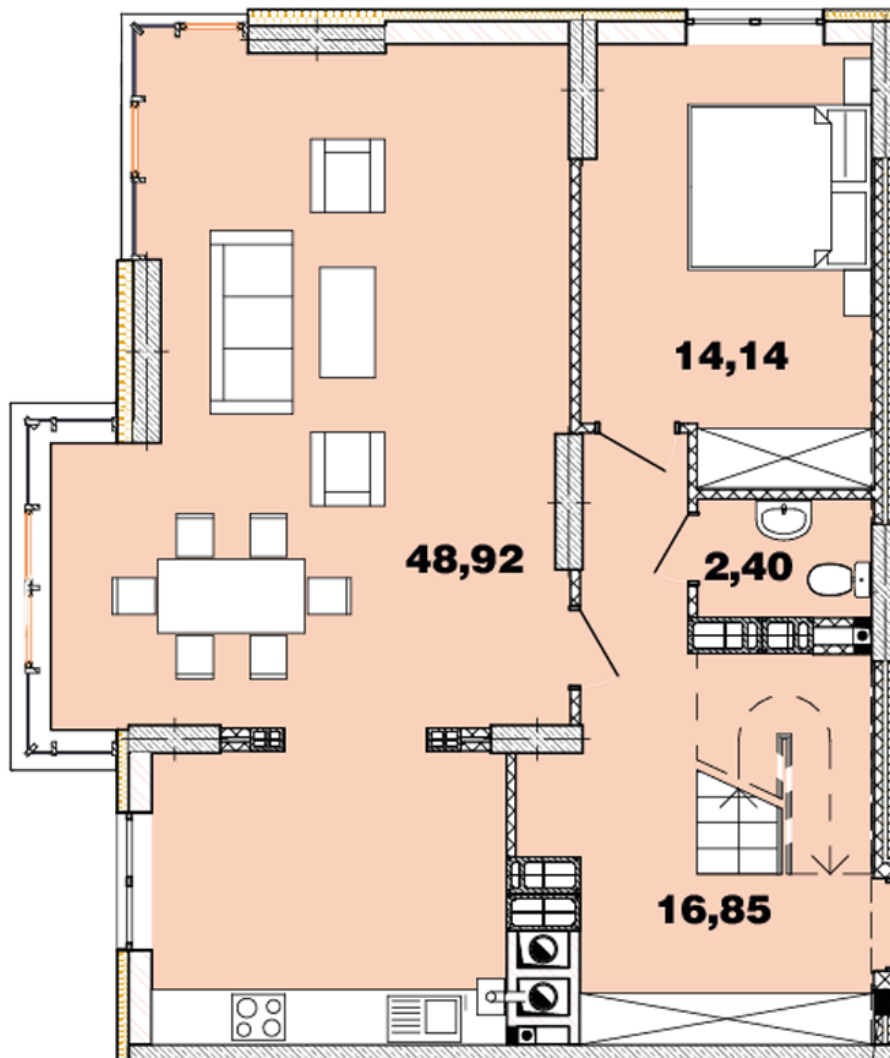

ЖК "Crystal Avenue"

crystal-avenue.com.ua

0444992503

0676629134

Планировка 5 комнатной квартиры в доме на ул.
Кришталева, 1 – №16.1

Тип планировки: №16.1

Дом Крышталева, 1
5 комнатная, 16-17 Этаж

Характеристики

Общая площадь: 160.53 м²

Жилая площадь: 70.21 м²

Площадь кухни: 48.92 м²