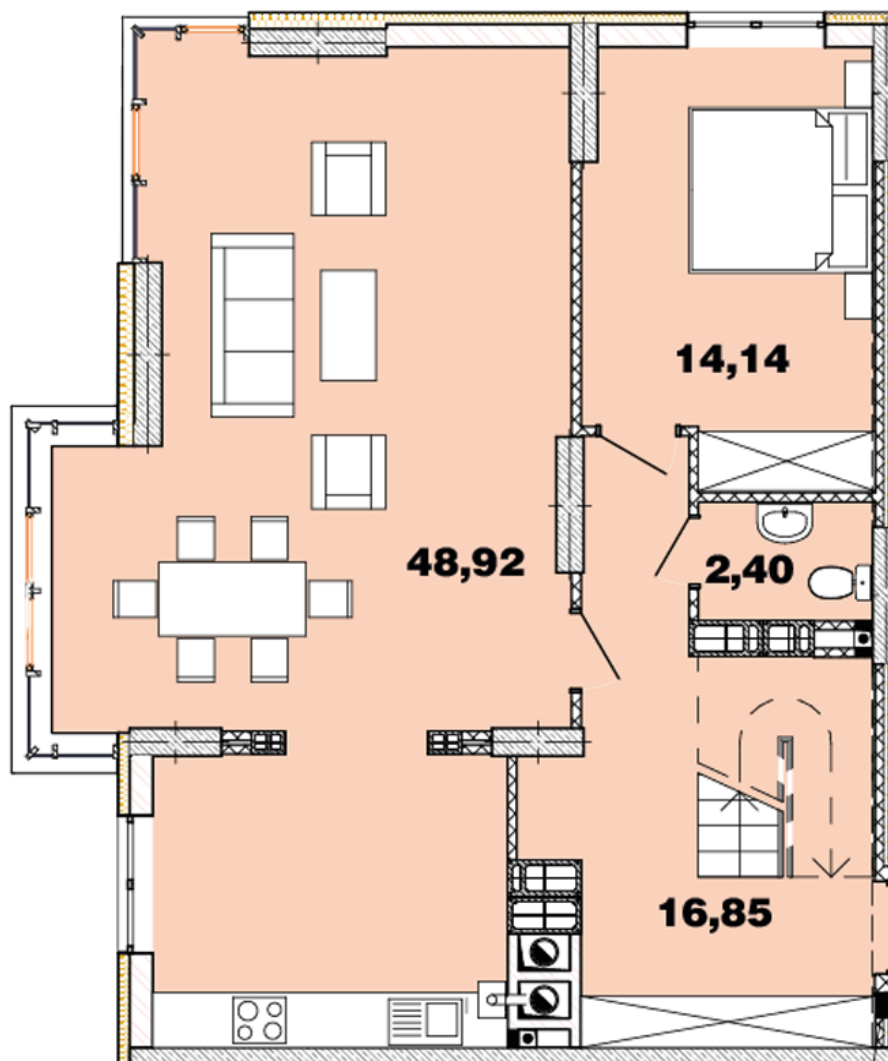

ЖК "Crystal Avenue"

crystal-avenue.com.ua

096 023 03 10

Планування 5 кімнатної квартири в будинку на вул.
Кришталева, 1 – №16.1

Тип планування: №16.1

Будинок Кришталева, 1
5 кімнатна, 16-17 Поверх

Характеристики

Загальна площа: 160.53 м²

Житлова площа: 70.21 м²

Площа кухні: 48.92 м²