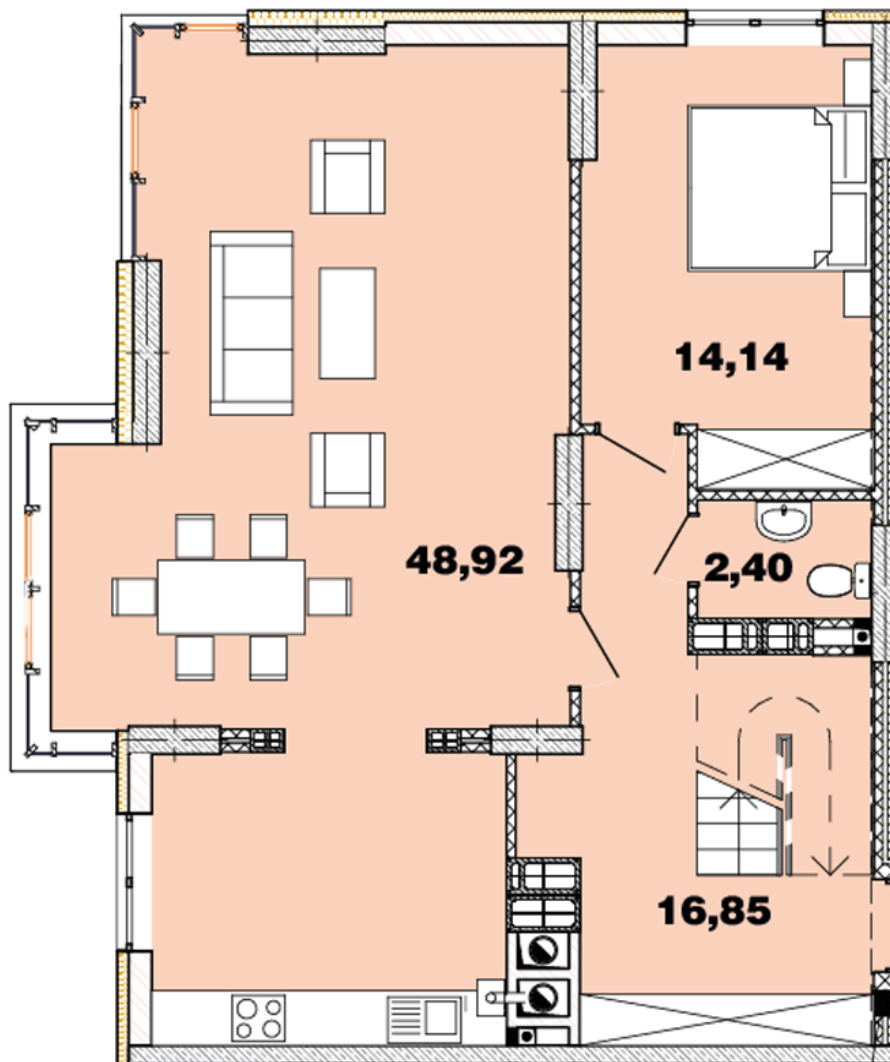

## **Тип планування: №16.1**

Будинок Кришталева, 1  
5 кімнатна, 16-17 Поверх

### **Характеристики**

Загальна площа: 160.53 м<sup>2</sup>

Житлова площа: 70.21 м<sup>2</sup>

Площа кухні: 48.92 м<sup>2</sup>