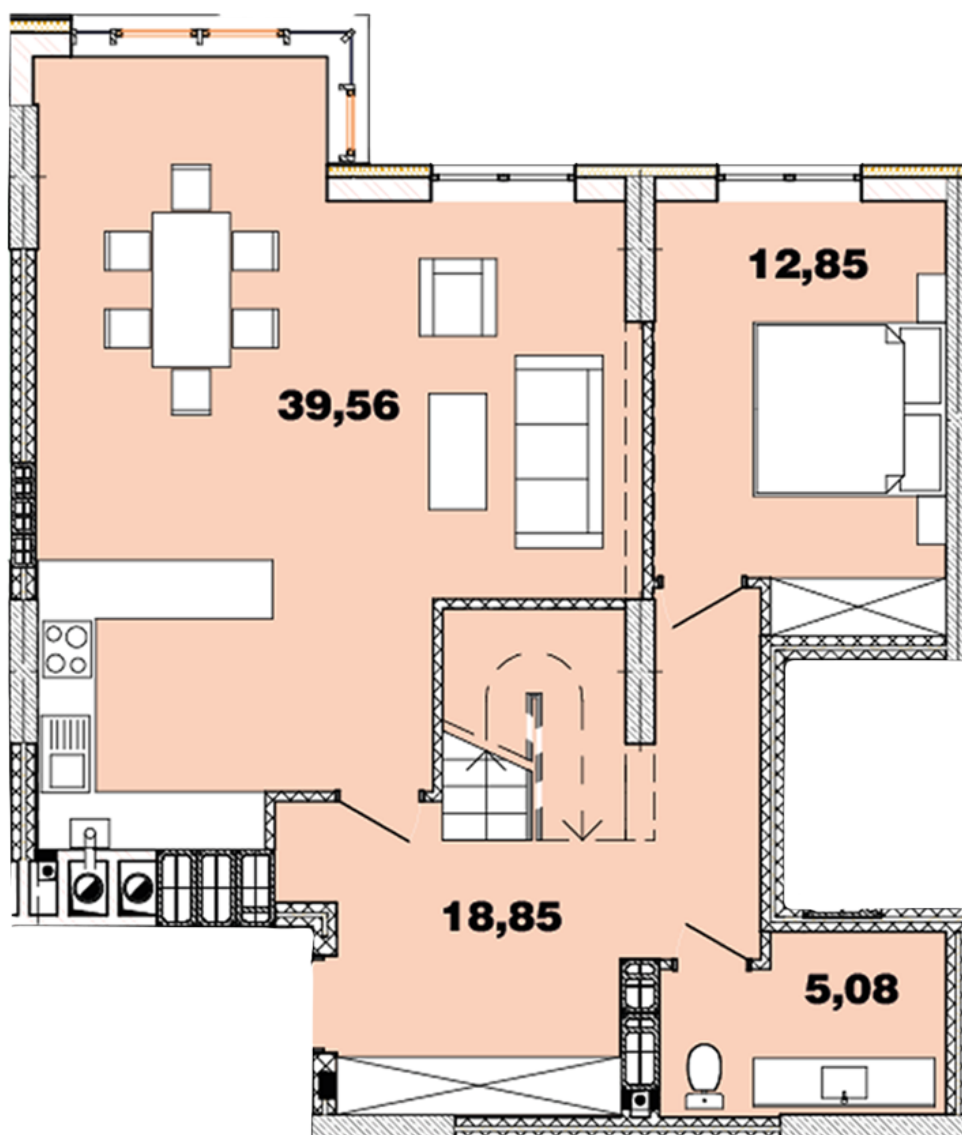

ЖК "Crystal Avenue"

crystal-avenue.com.ua

096 023 03 10

Планування 4 кімнатної квартири в будинку на вул.
Кришталева, 1 – №16.5

Тип планування: №16.5

Будинок Кришталева, 1
4 кімнатна, 16-17 Поверх

Характеристики

Загальна площа: 146.07 м²

Житлова площа: 58.68 м²

Площа кухні: 39.56 м²