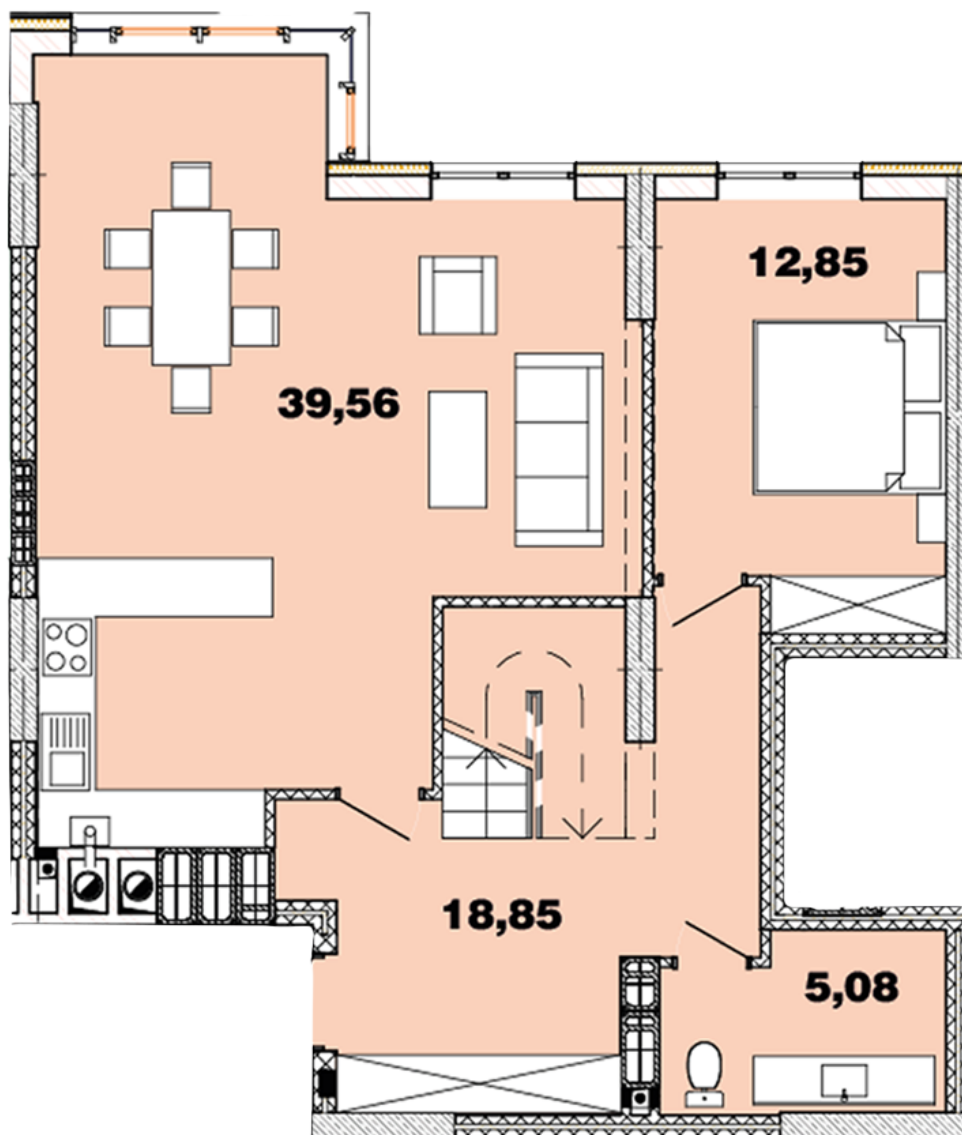

# ЖК "Crystal Avenue"

crystal-avenue.com.ua  
0444992503  
0676629134

Планировка 4 комнатной квартиры в доме на ул.  
Крышталева, 1 — №16.5

## **Тип планировки: №16.5**

Дом Крышталева, 1  
4 комнатная, 16-17 Этаж

### **Характеристики**

Общая площадь: 146.07 м<sup>2</sup>

Жилая площадь: 58.68 м<sup>2</sup>

Площадь кухни: 39.56 м<sup>2</sup>