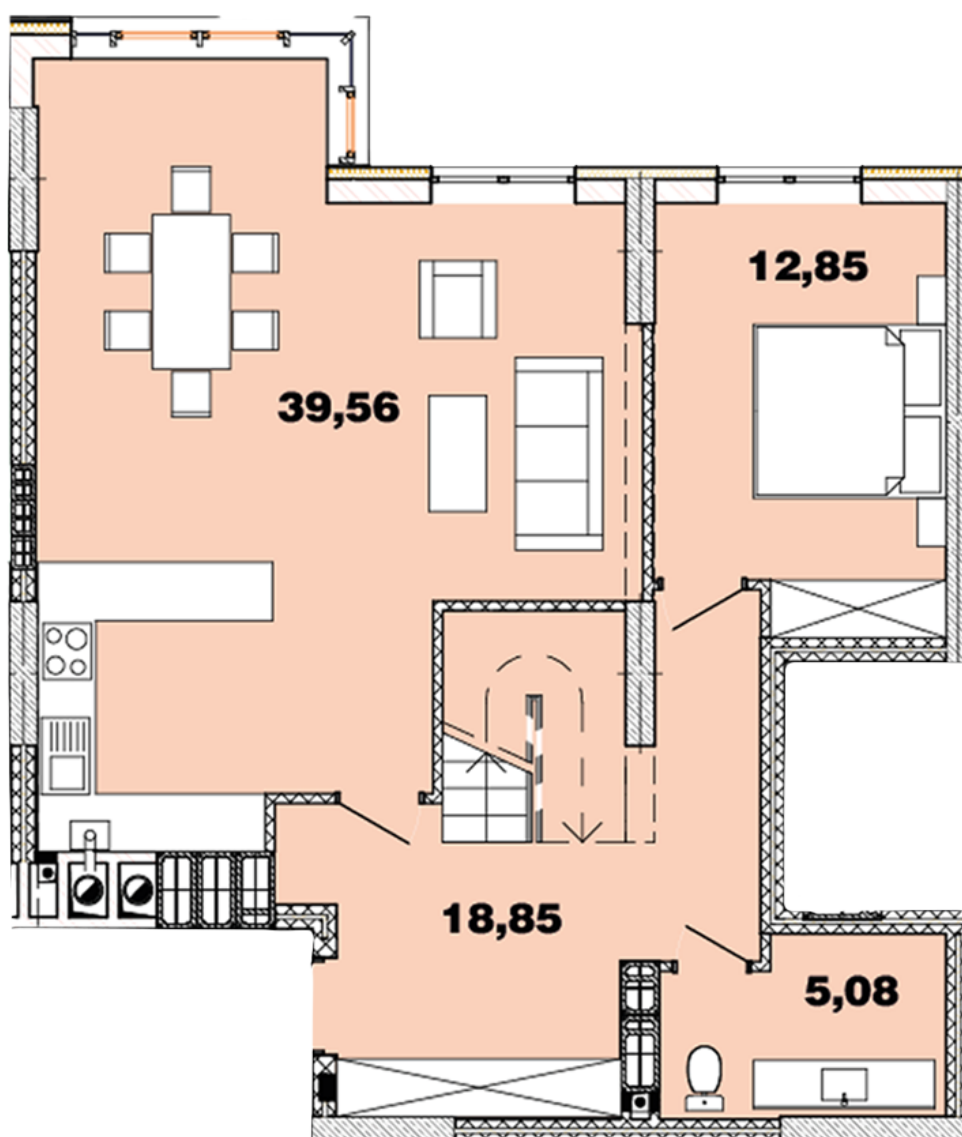

ЖК "Crystal Avenue"

crystal-avenue.com.ua

096 023 03 10

Планування 4 кімнатної квартири в будинку на вул. Кришталева, 1 – №16.5

Тип планування: №16.5

Будинок Кришталева, 1
4 кімнатна, 16-17 Поверх

Характеристики

Загальна площа: 146.07 м²

Житлова площа: 58.68 м²

Площа кухні: 39.56 м²