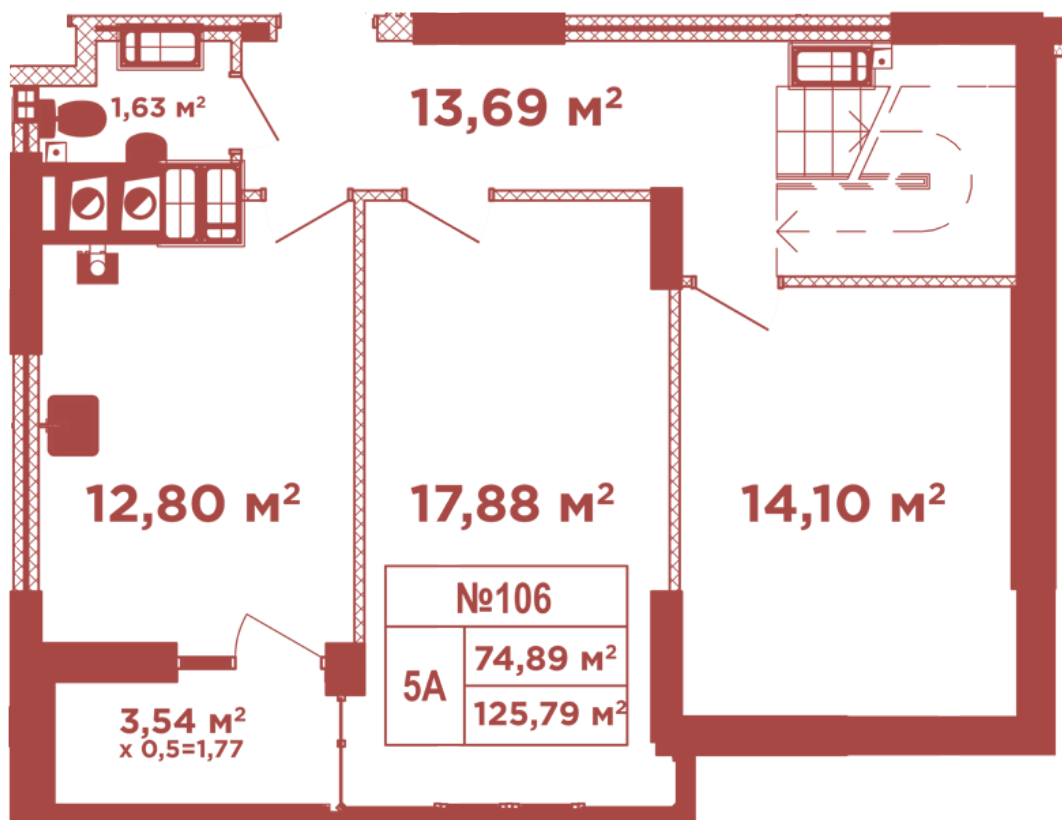

ЖК "Crystal Avenue"

crystal-avenue.com.ua

096 023 03 10

Планування 5 кімнатної квартири в будинку на вул. Кришталева, 1-А – №16.2

Тип планування: №16.2

Будинок Кришталева, 1-а
5 кімнатна, 16-17 Поверх

Характеристики

Загальна площа: 125.79 м²

Житлова площа: 74.89 м²

Площа кухні: 12.8 м²