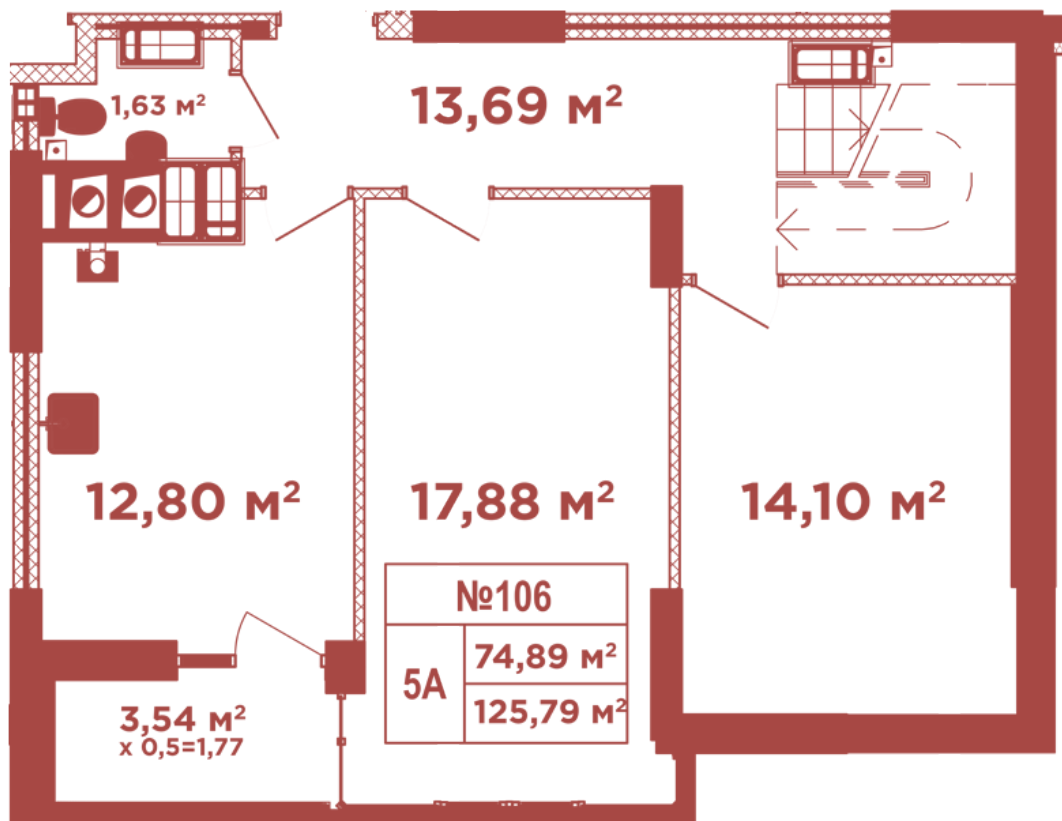

ЖК "Crystal Avenue"

crystal-avenue.com.ua
096 023 03 10

Планування 5 кімнатної квартири в будинку на вул. Кришталева, 1-А – №16.2

Тип планування: №16.2

Будинок Кришталева, 1-а
5 кімнатна, 16-17 Поверх

Характеристики

Загальна площа: 125.79 м²

Житлова площа: 74.89 м²

Площа кухні: 12.8 м²