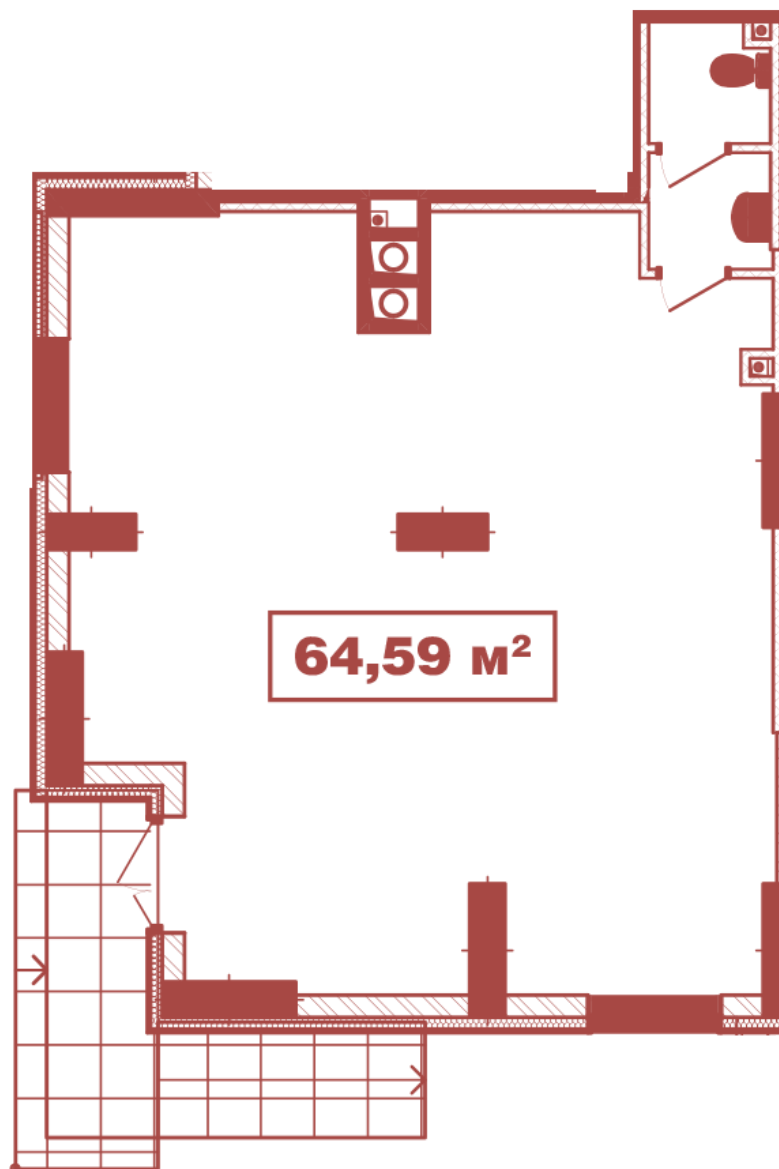

ЖК "Crystal Avenue"

crystal-avenue.com.ua

0444992503

0676629134

**Планировка коммерческого помещения в доме на ул.
Крышталева, 1 — №10**

Тип планировки: №1.10

Дом Крышталевая, 1
0 комнатная, 1 Этаж

Характеристики

Общая площадь: 64.59 м2