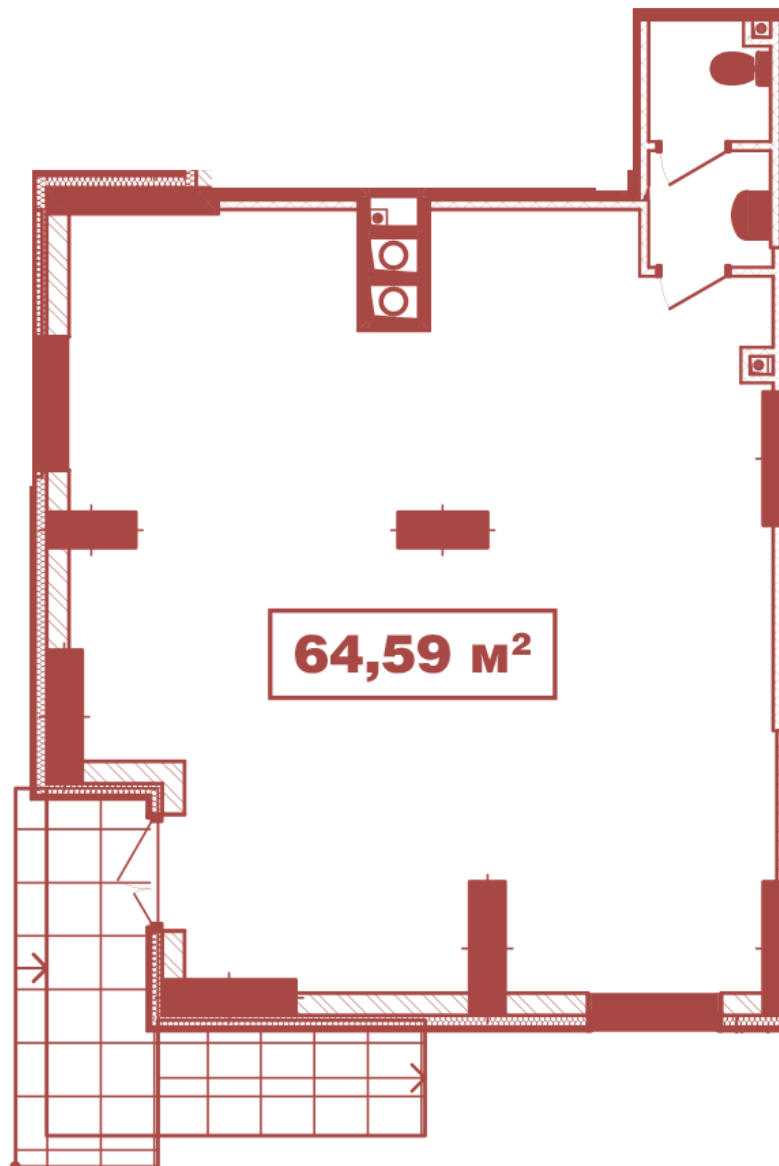

## **Тип планування: №1.10**

Будинок Кришталева, 1  
0 кімнатна, 1 Поверх

### **Характеристики**

Загальна площа: 64.59 м2