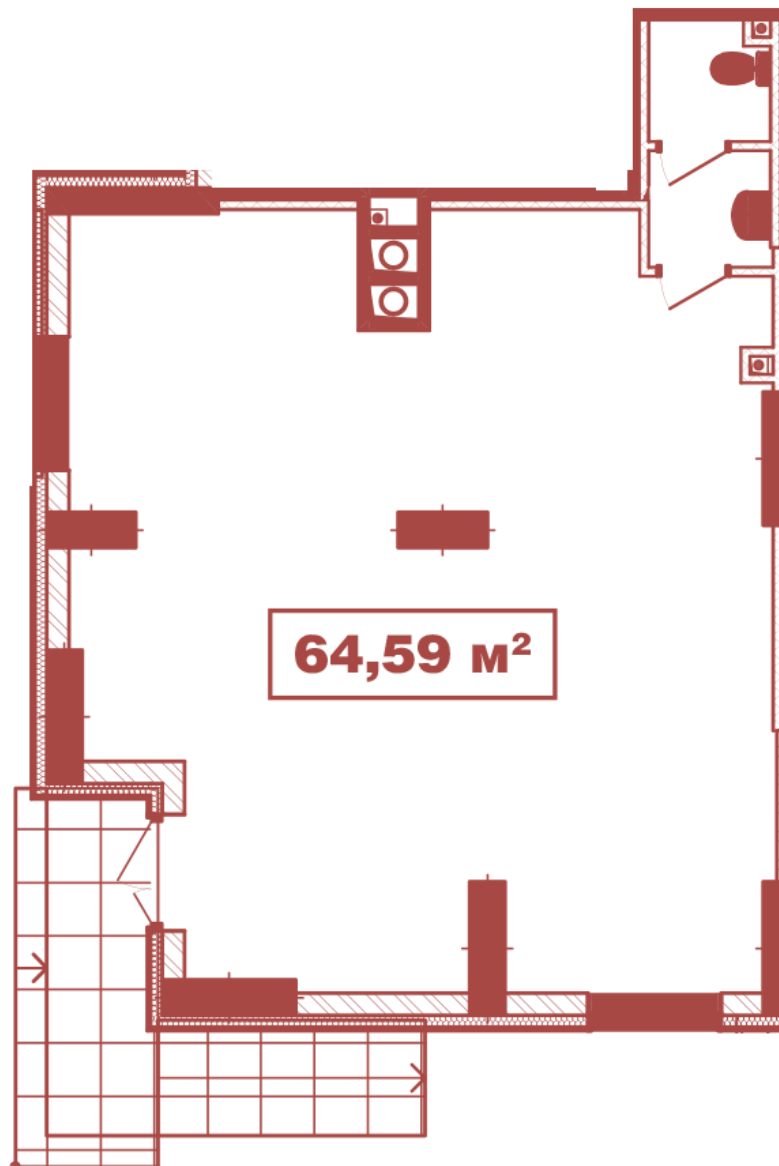

ЖК "Crystal Avenue"

crystal-avenue.com.ua

096 023 03 10

**Планування комерційного приміщення в будинку на вул.
Кришталева, 1 – №10**

Тип планування: №1.10

Будинок Кришталева, 1
0 кімнатна, 1 Поверх

Характеристики

Загальна площа: 64.59 м2