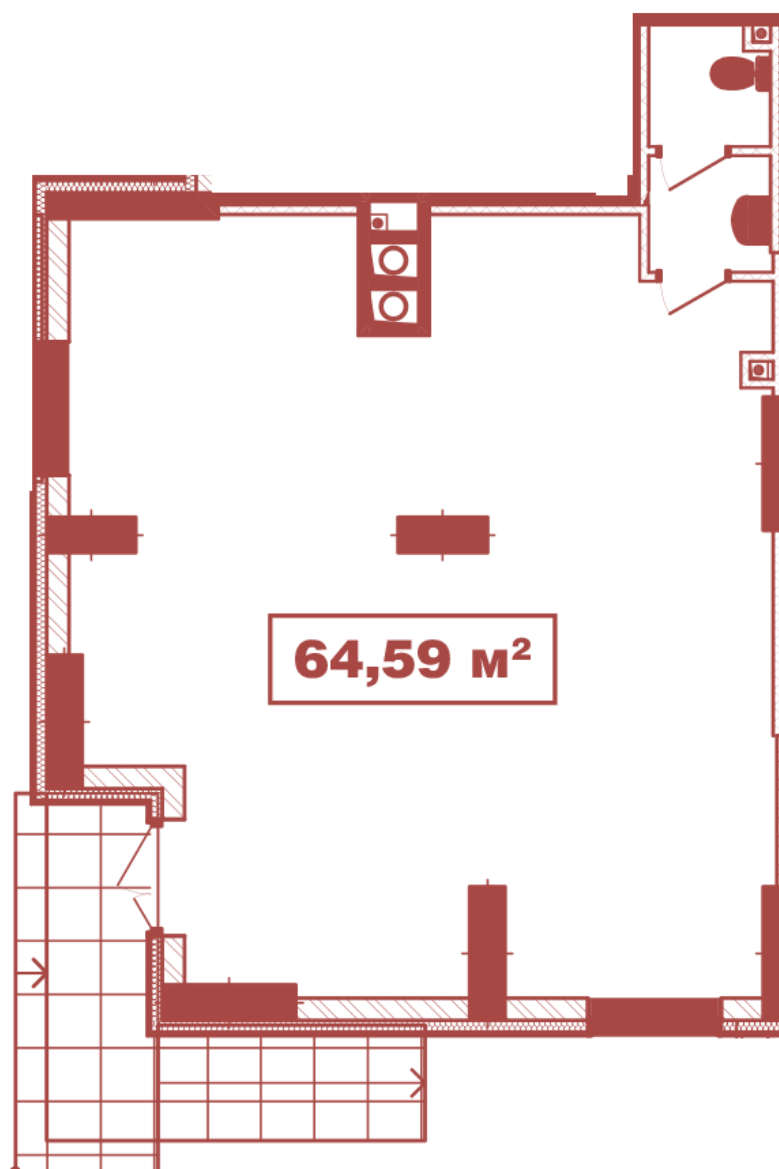

## **Тип планування: №1.10**

Будинок Кришталева, 1  
0 кімнатна, 1 Поверх

### **Характеристики**

Загальна площа: 64.59 м2