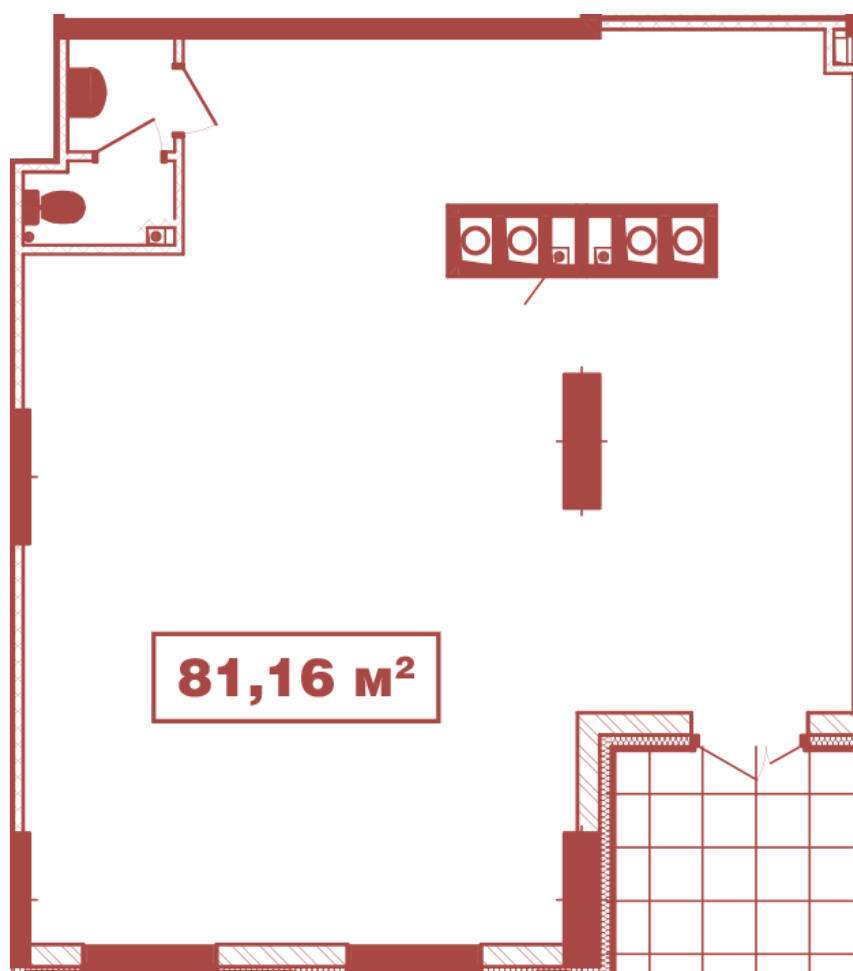

ЖК "Crystal Avenue"

crystal-avenue.com.ua
096 023 03 10

**Планування комерційного приміщення в будинку на вул.
Кришталева, 1 – №9**

Тип планування: №1.9

Будинок Кришталева, 1
0 кімнатна, 1 Поверх

Характеристики

Загальна площа: 81.16 м²