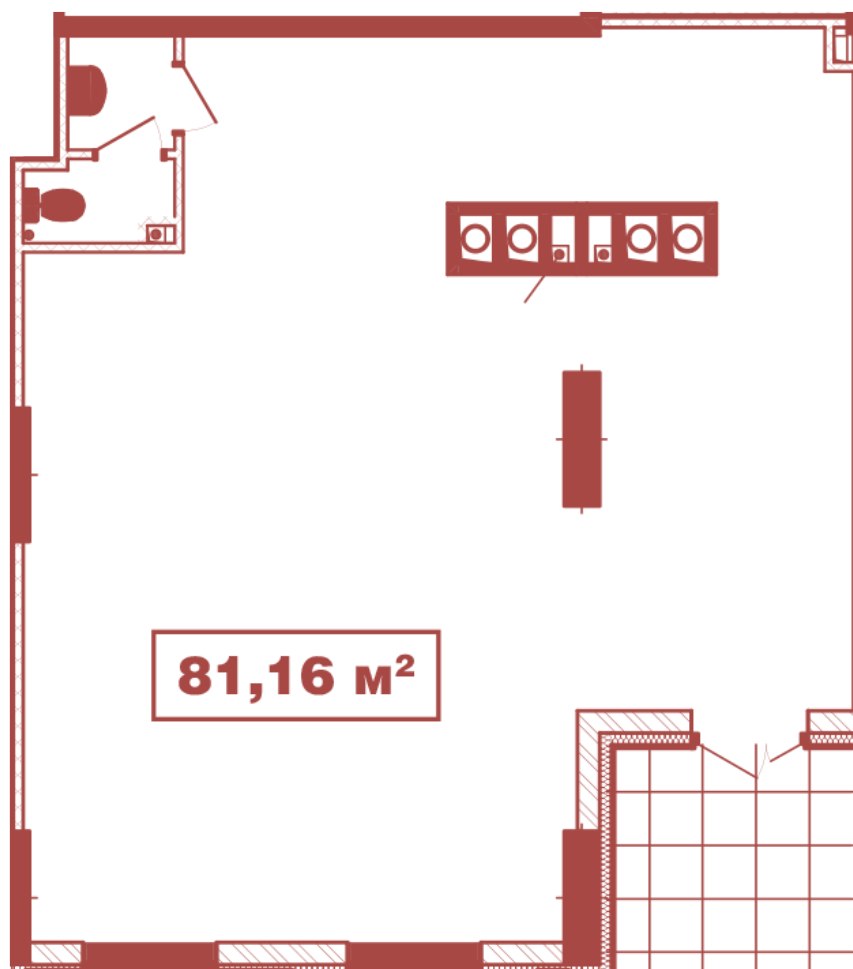

ЖК "Crystal Avenue"

crystal-avenue.com.ua
096 023 03 10

Планування комерційного приміщення в будинку на вул.
Кришталева, 1 – №9

Тип планування: №1.9

Будинок Кришталева, 1
0 кімнатна, 1 Поверх

Характеристики

Загальна площа: 81.16 м²