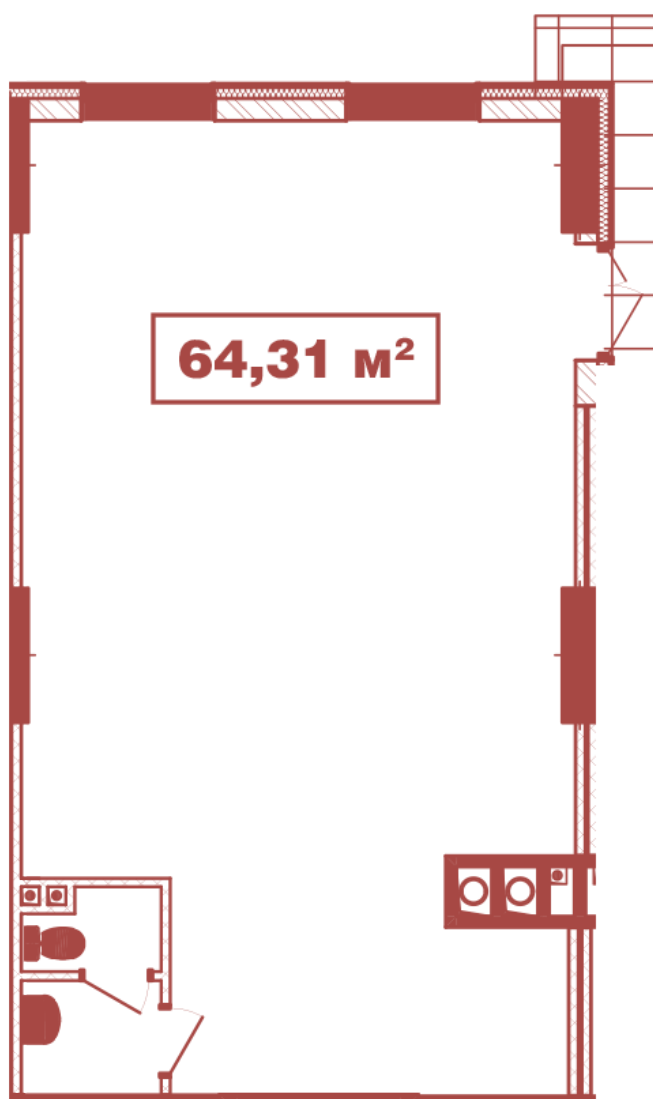

ЖК "Crystal Avenue"

crystal-avenue.com.ua

096 023 03 10

**Планування комерційного приміщення в будинку на вул.
Кришталева, 1 – №2**

Тип планування: №1.2

Будинок Кришталева, 1
0 кімнатна, 1 Поверх

Характеристики

Загальна площа: 64.31 м²