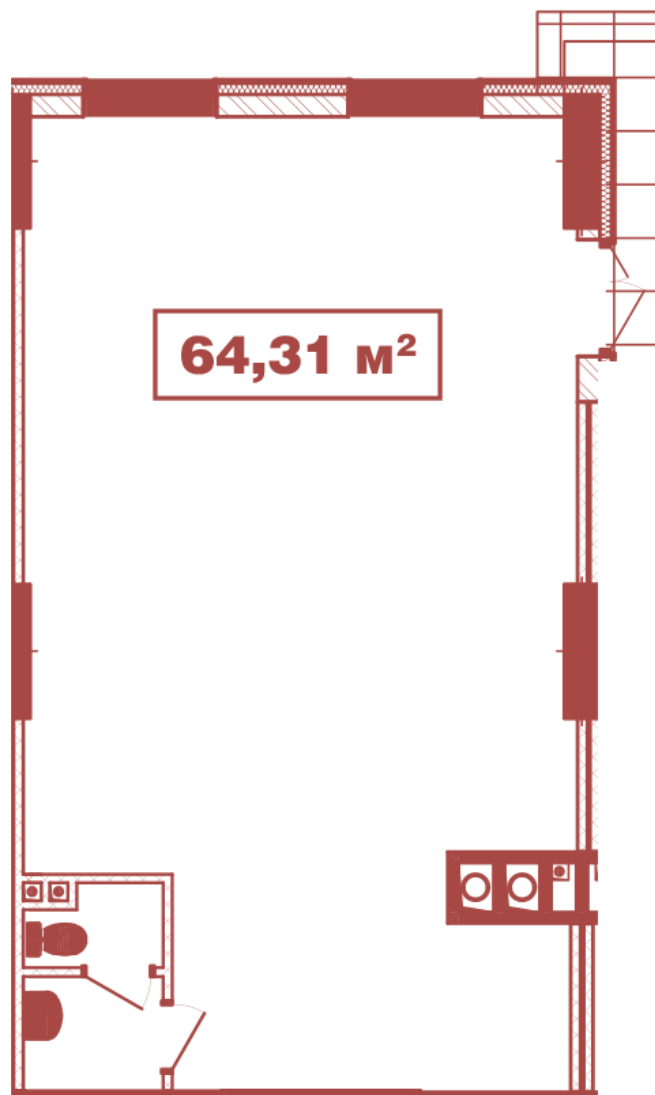

ЖК "Crystal Avenue"

crystal-avenue.com.ua

096 023 03 10

**Планування комерційного приміщення в будинку на вул.
Кришталева, 1 – №2**

Тип планування: №1.2

Будинок Кришталева, 1
0 кімнатна, 1 Поверх

Характеристики

Загальна площа: 64.31 м2