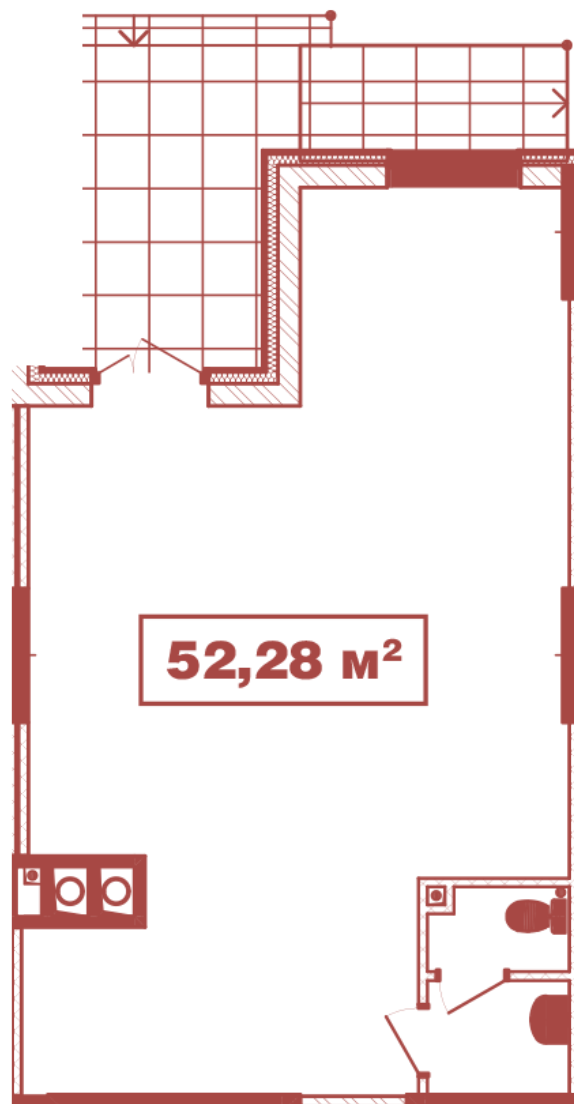

ЖК "Crystal Avenue"

crystal-avenue.com.ua

096 023 03 10

**Планування комерційного приміщення в будинку на вул.
Кришталева, 1 – №3**

Тип планування: №1.3

Будинок Кришталева, 1
0 кімнатна, 1 Поверх

Характеристики

Загальна площа: 52.28 м2