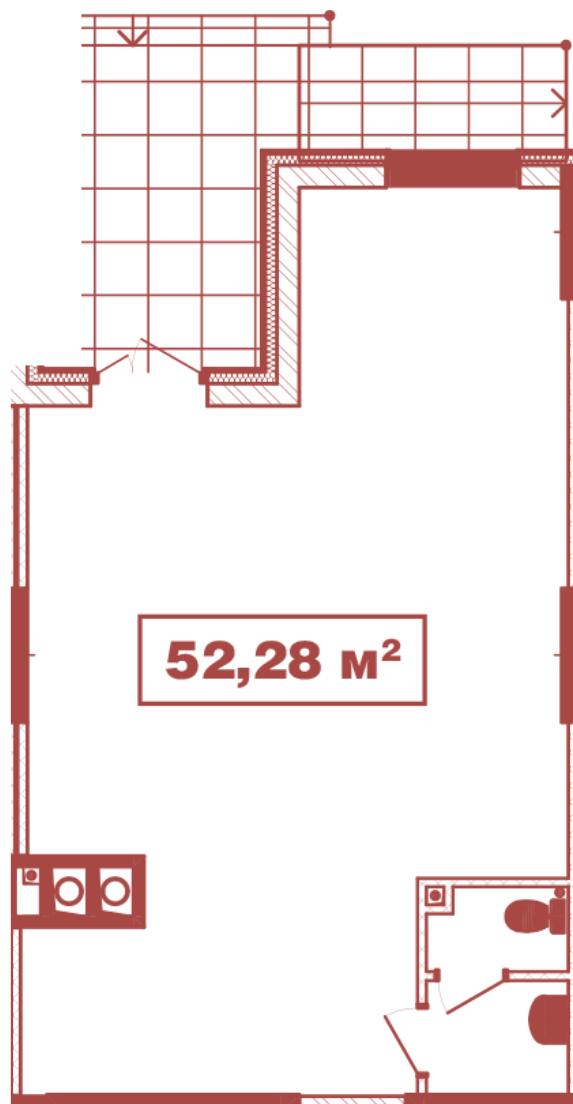

ЖК "Crystal Avenue"

crystal-avenue.com.ua

096 023 03 10

**Планування комерційного приміщення в будинку на вул.
Кришталева, 1 – №3**

Тип планування: №1.3

Будинок Кришталева, 1
0 кімнатна, 1 Поверх

Характеристики

Загальна площа: 52.28 м2