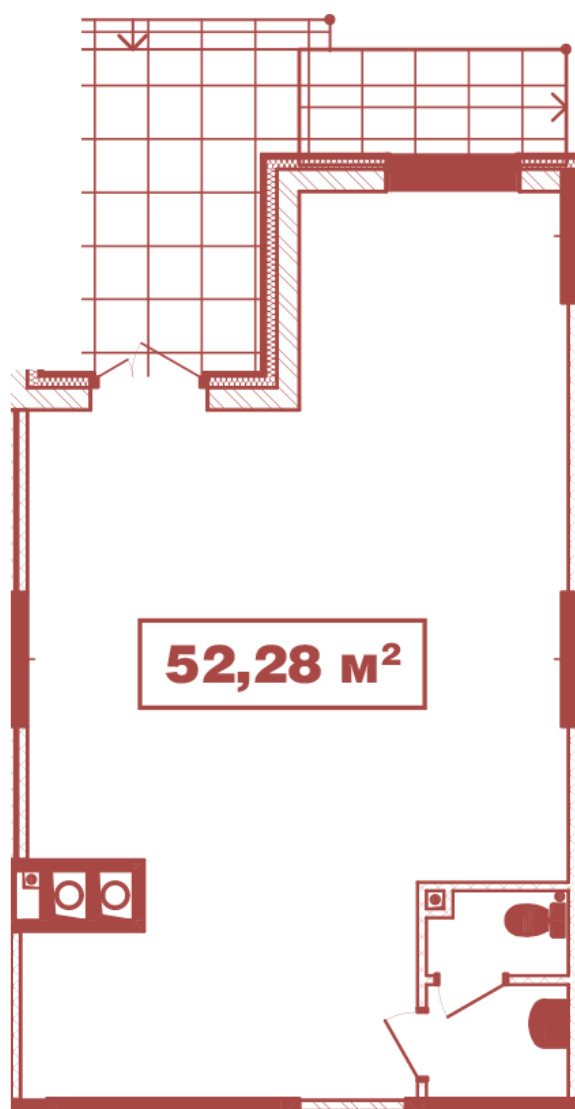

ЖК "Crystal Avenue"

crystal-avenue.com.ua

0444992503

0676629134

**Планировка коммерческого помещения в доме на ул.
Крышталева, 1 — №3**

Тип планировки: №1.3

Дом Крышталева, 1
0 комнатная, 1 Этаж

Характеристики

Общая площадь: 52.28 м2