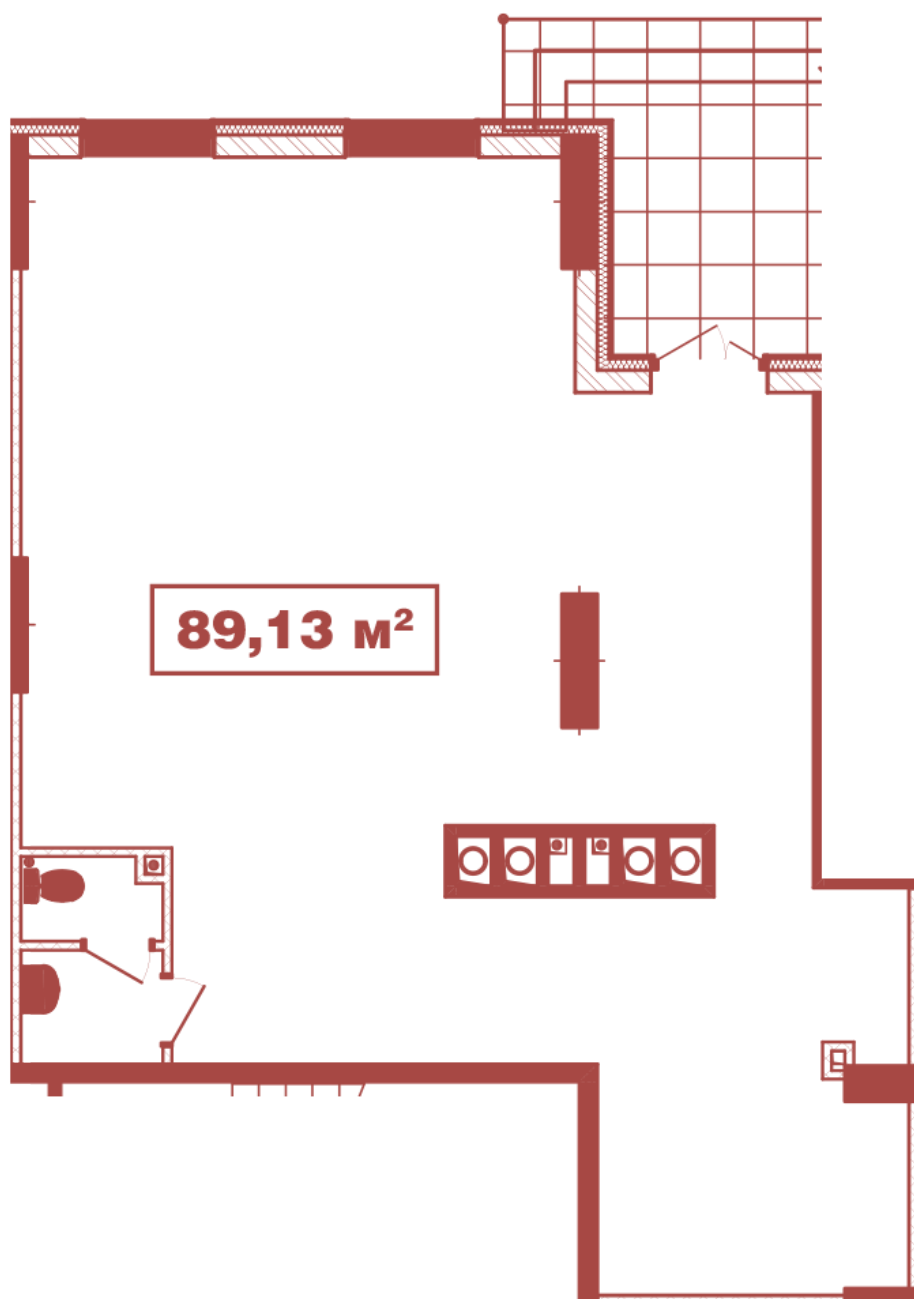

## **Тип планування: №1.4**

Будинок Кришталева, 1  
0 кімнатна, 1 Поверх

### **Характеристики**

Загальна площа: 89.13 м2