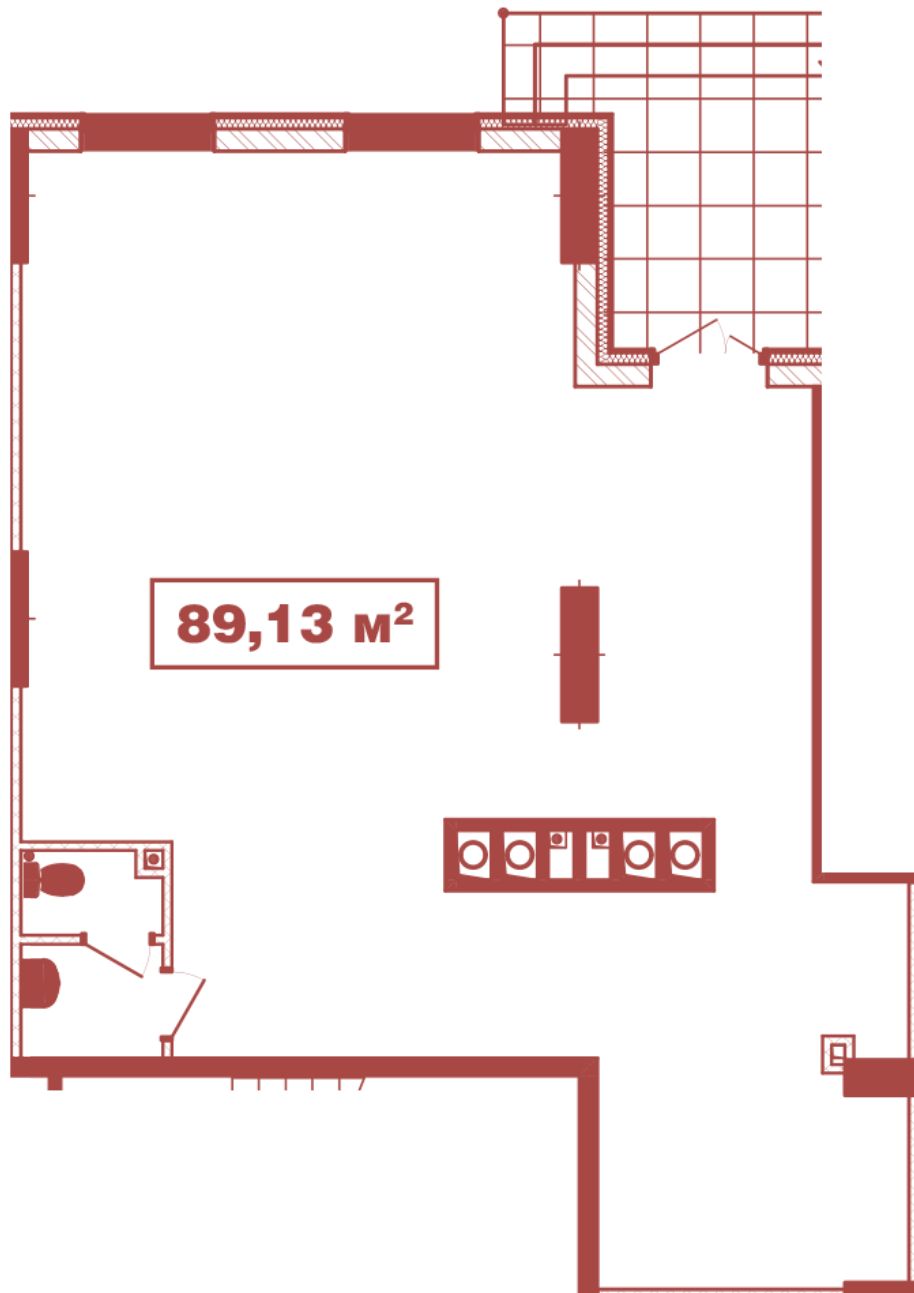

ЖК "Crystal Avenue"

crystal-avenue.com.ua

096 023 03 10

**Планування комерційного приміщення в будинку на вул.
Кришталева, 1 — №4**

Тип планування: №1.4

Будинок Кришталева, 1
0 кімнатна, 1 Поверх

Характеристики

Загальна площа: 89.13 м2