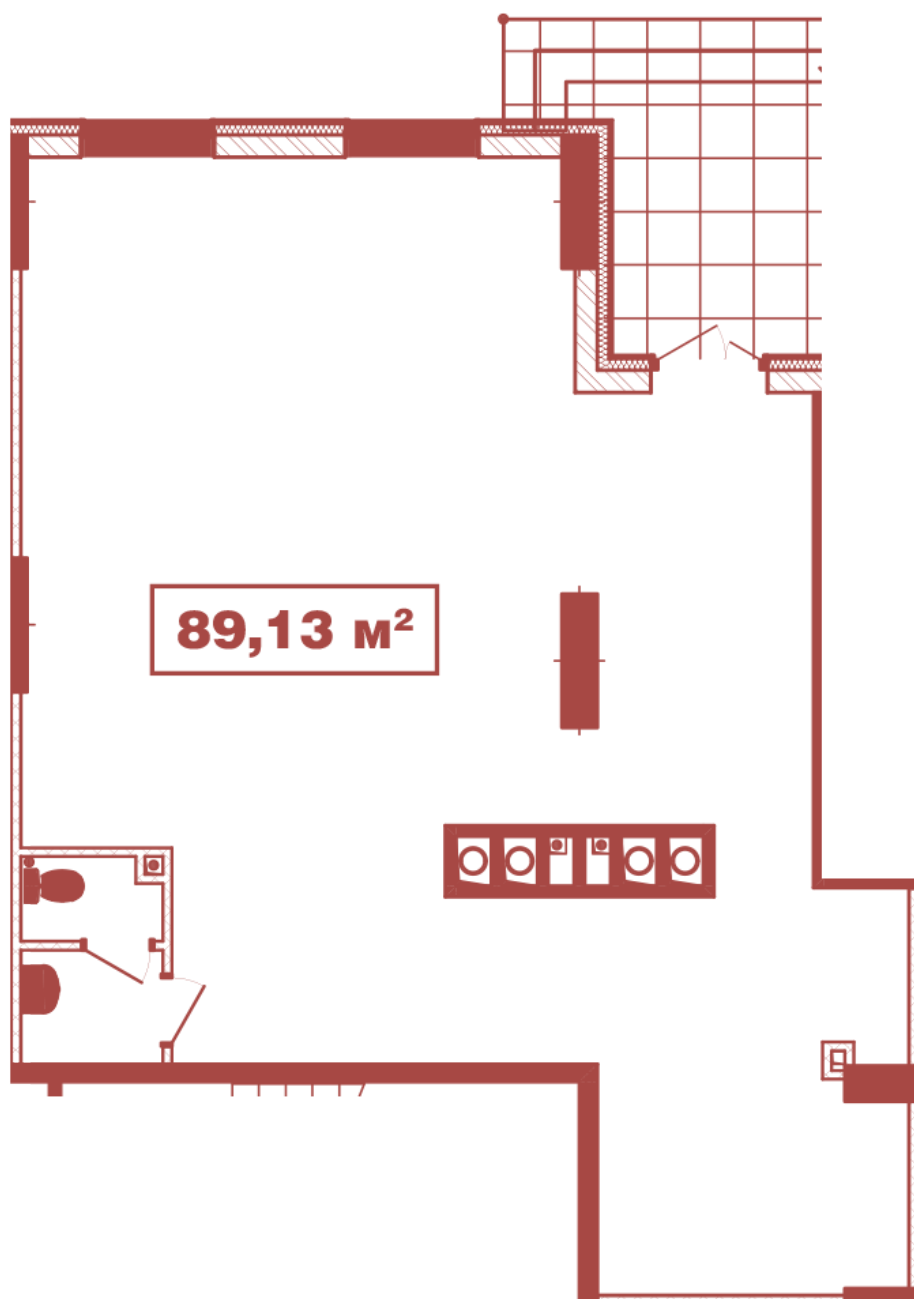

ЖК "Crystal Avenue"

crystal-avenue.com.ua

096 023 03 10

**Планування комерційного приміщення в будинку на вул.
Кришталева, 1 – №4**

Тип планування: №1.4

Будинок Кришталева, 1
0 кімнатна, 1 Поверх

Характеристики

Загальна площа: 89.13 м2