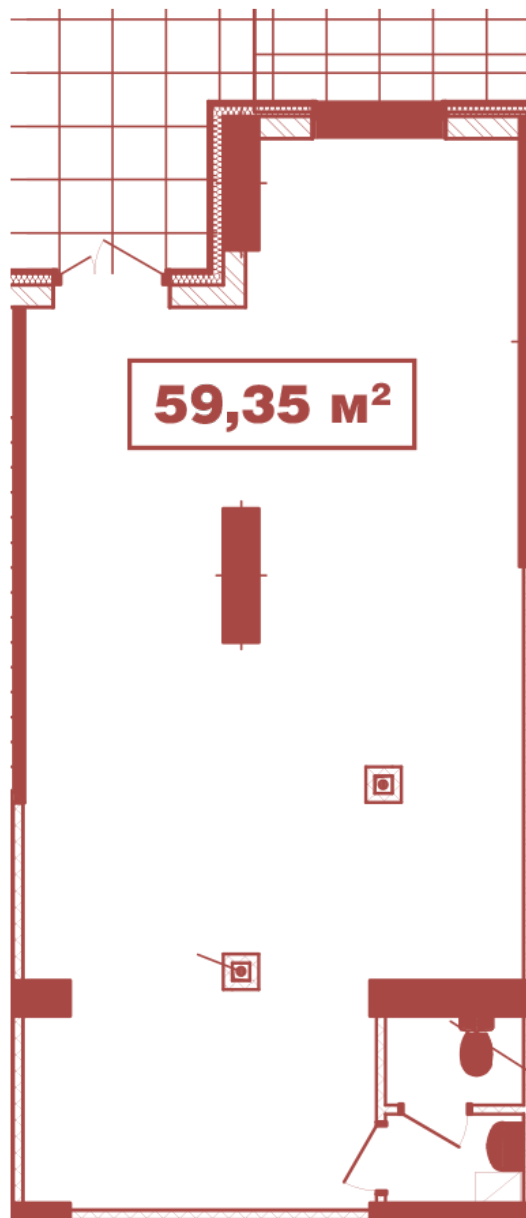

ЖК "Crystal Avenue"

crystal-avenue.com.ua

096 023 03 10

**Планування комерційного приміщення в будинку на вул.
Кришталева, 1 — №5**

Тип планування: №1.5

Будинок Кришталева, 1
0 кімнатна, 1 Поверх

Характеристики

Загальна площа: 59.35 м²