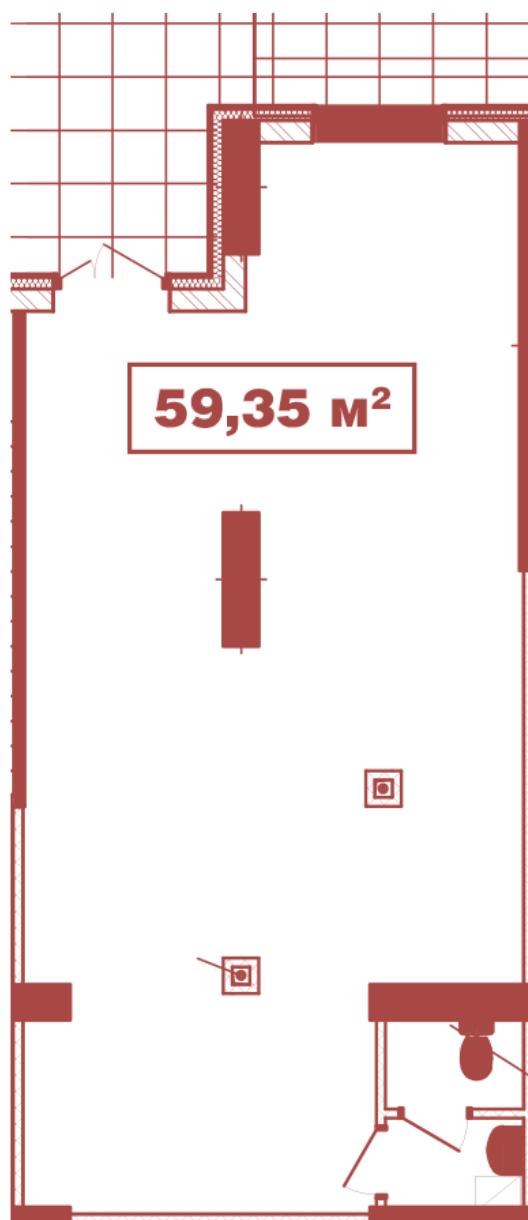

# ЖК "Crystal Avenue"

crystal-avenue.com.ua

096 023 03 10

**Планування комерційного приміщення в будинку на вул.  
Кришталева, 1 — №5**

## **Тип планування: №1.5**

Будинок Кришталева, 1  
0 кімнатна, 1 Поверх

### **Характеристики**

Загальна площа: 59.35 м2