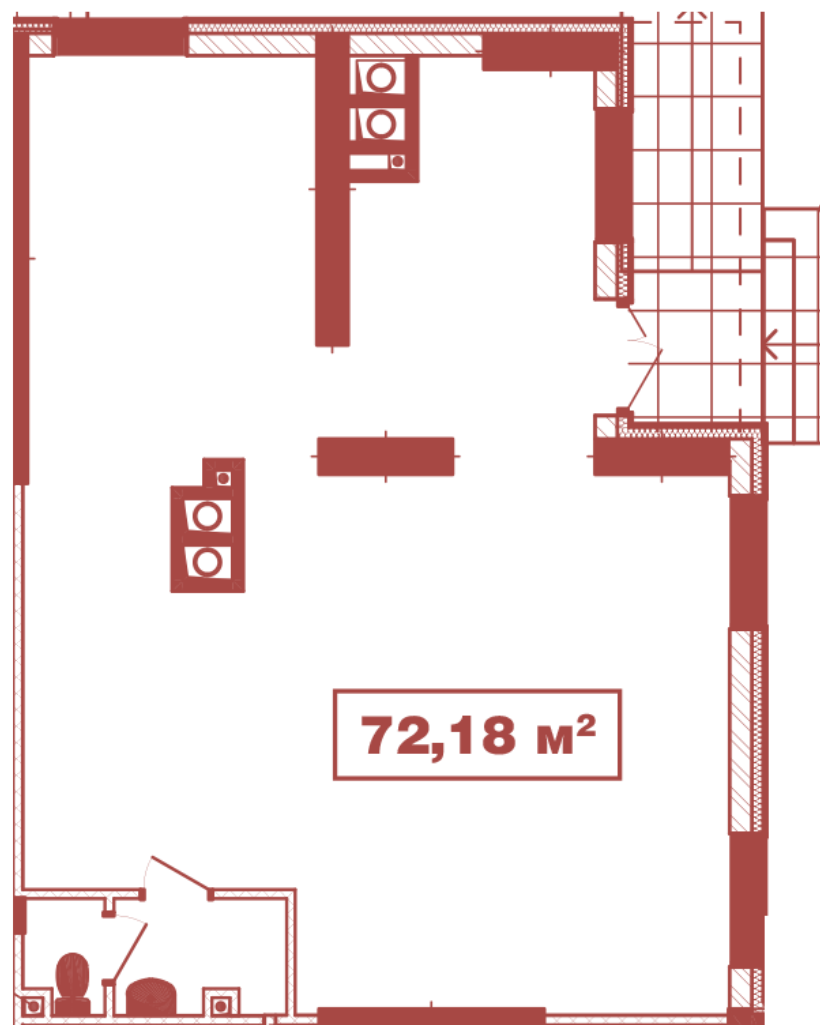

## **Тип планування: №1.6**

Будинок Кришталева, 1  
0 кімнатна, 1 Поверх

### **Характеристики**

Загальна площа: 72.18 м2