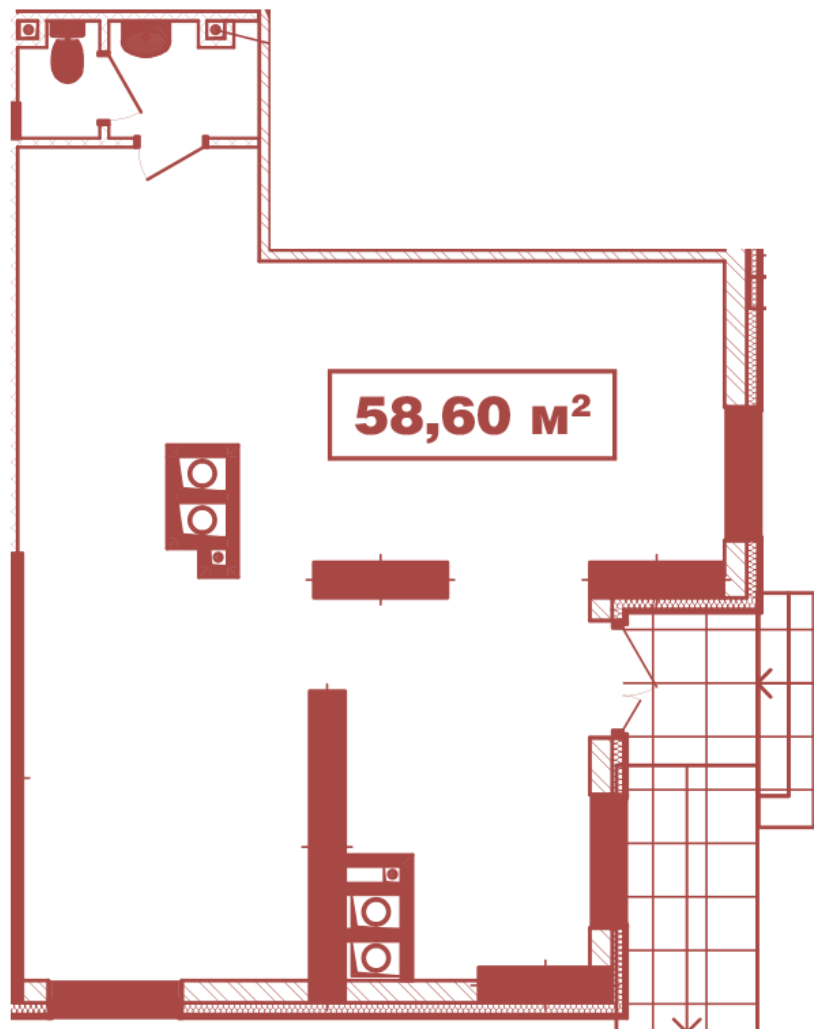

## **Тип планування: №1.7**

Будинок Кришталева, 1  
0 кімнатна, 1 Поверх

### **Характеристики**

Загальна площа: 58.6 м2