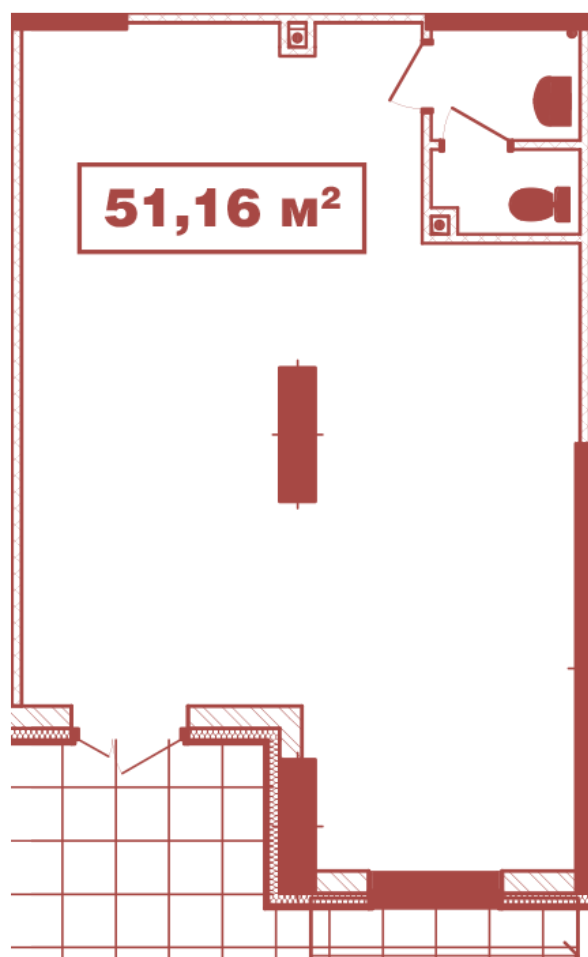

ЖК "Crystal Avenue"

crystal-avenue.com.ua

096 023 03 10

**Планування комерційного приміщення в будинку на вул.
Кришталева, 1 – №8**

Тип планування: №1.8

Будинок Кришталева, 1
0 кімнатна, 1 Поверх

Характеристики

Загальна площа: 51.16 м²