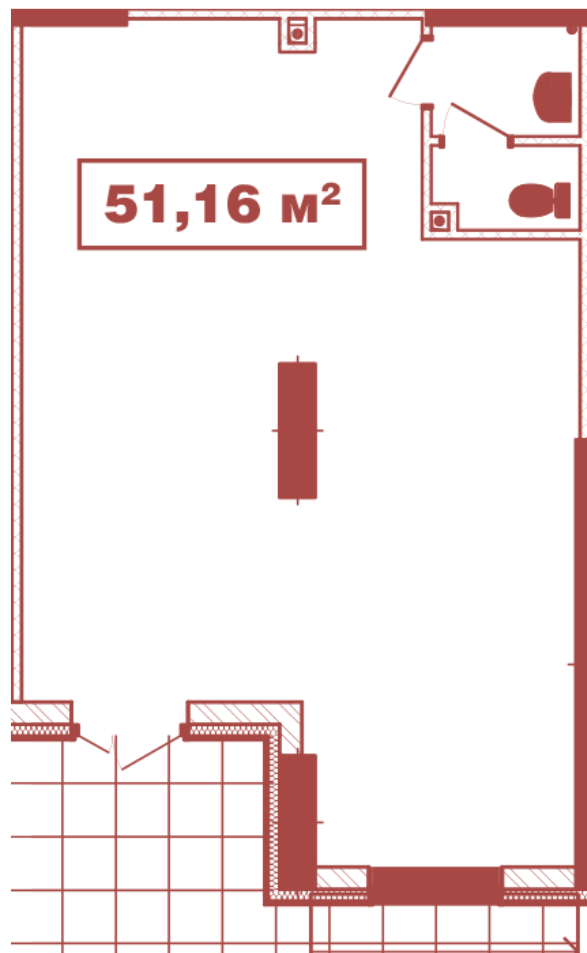

ЖК "Crystal Avenue"

crystal-avenue.com.ua

096 023 03 10

**Планування комерційного приміщення в будинку на вул.
Кришталева, 1 — №8**

Тип планування: №1.8

Будинок Кришталева, 1
0 кімнатна, 1 Поверх

Характеристики

Загальна площа: 51.16 м2