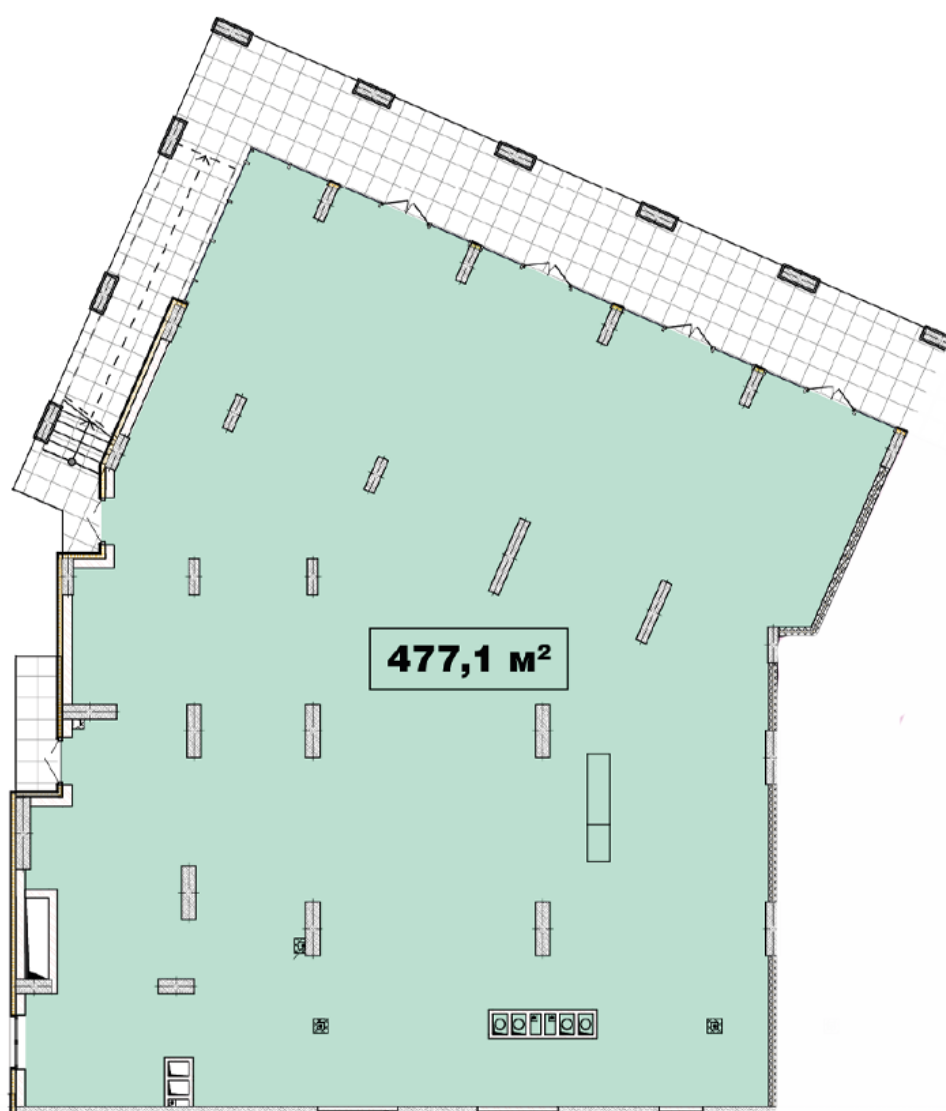

ЖК "Crystal Avenue"

crystal-avenue.com.ua

096 023 03 10

Планування комерційного приміщення в будинку на вул. Кришталева, 1-Б – №1.1

Тип планування: №1.1

Будинок Кришталева, 1-б
0 кімнатна, 1 Поверх

Характеристики

Загальна площа: 477.1 м2