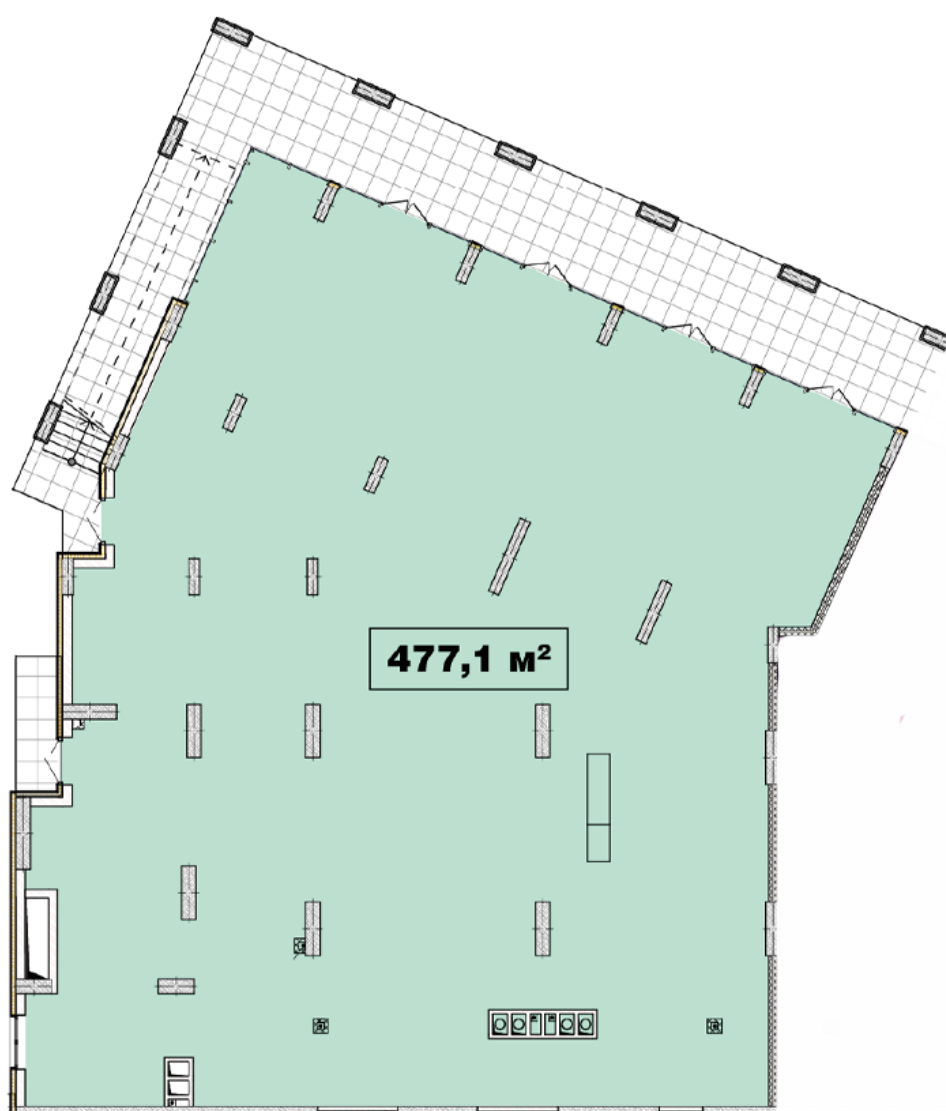

ЖК "Crystal Avenue"

crystal-avenue.com.ua
096 023 03 10

Планування комерційного приміщення в будинку на вул. Кришталева, 1-Б – №1.1

Тип планування: №1.1

Будинок Кришталева, 1-б
0 кімнатна, 1 Поверх

Характеристики

Загальна площа: 477.1 м2