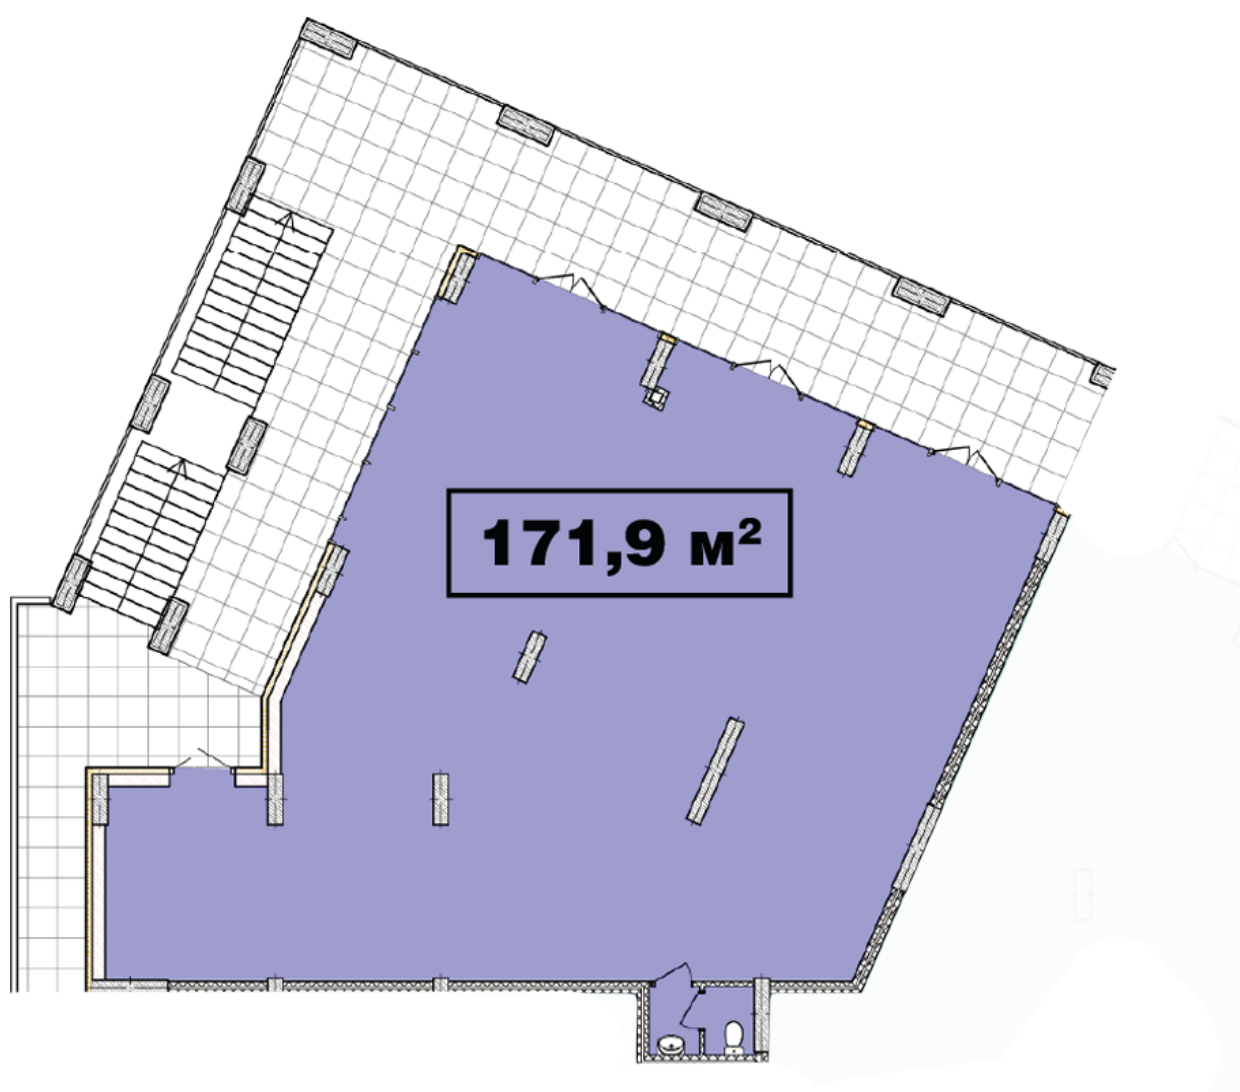

ЖК "Crystal Avenue"

crystal-avenue.com.ua

096 023 03 10

**Планування комерційного приміщення в будинку на вул.
Кришталева, 1-Б – №2.1**

Тип планування: №2.1

Будинок Кришталева, 1-б
0 кімнатна, 2 Поверх

Характеристики

Загальна площа: 171.9 м2