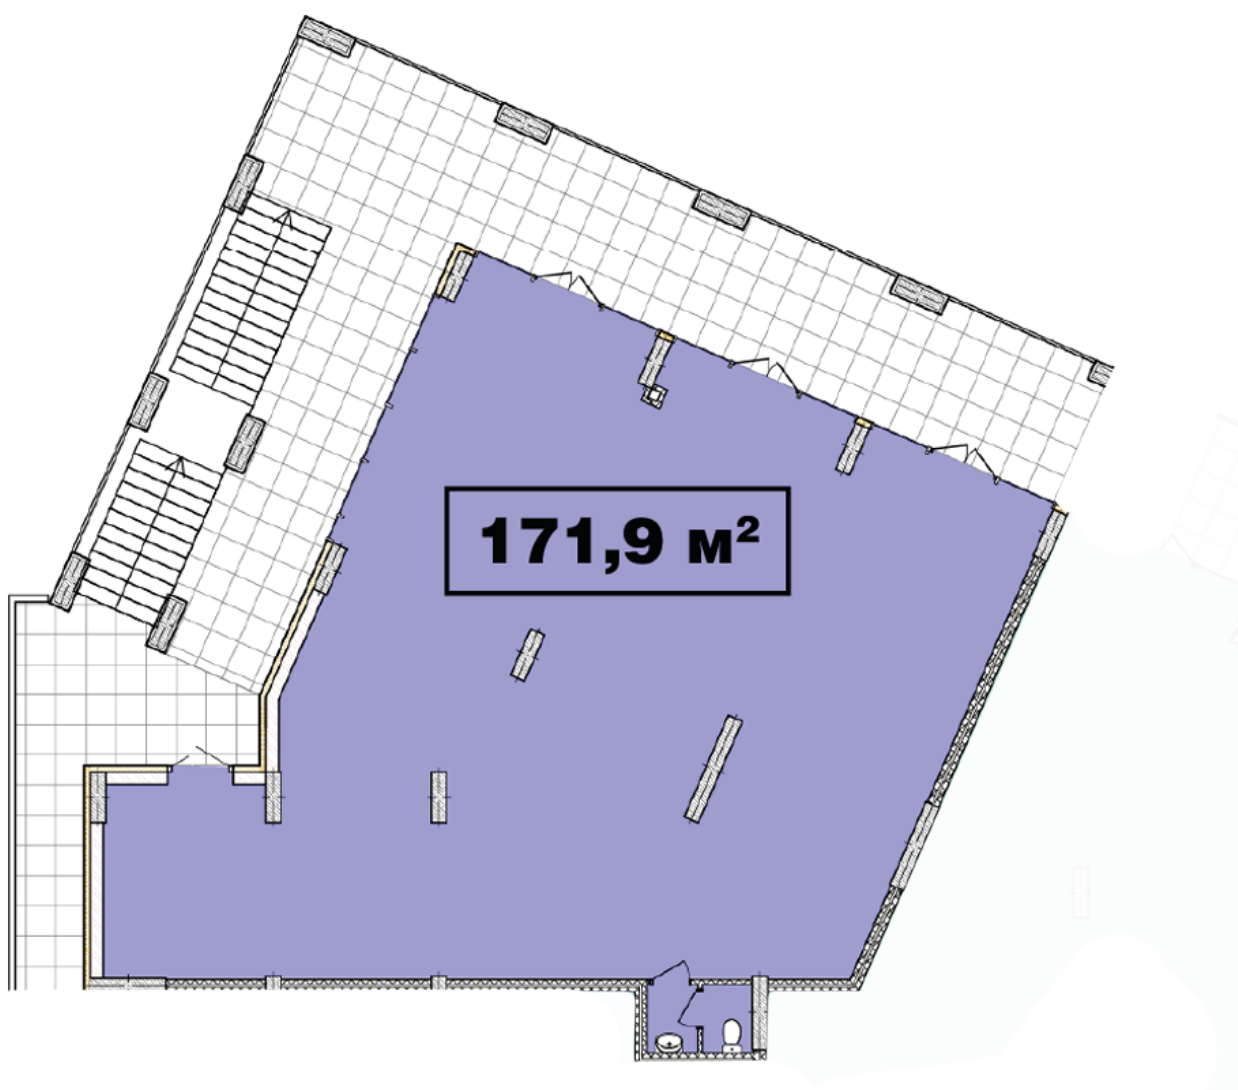

## **Тип планування: №2.1**

Будинок Кришталева, 1-б  
0 кімнатна, 2 Поверх

### **Характеристики**

Загальна площа: 171.9 м2