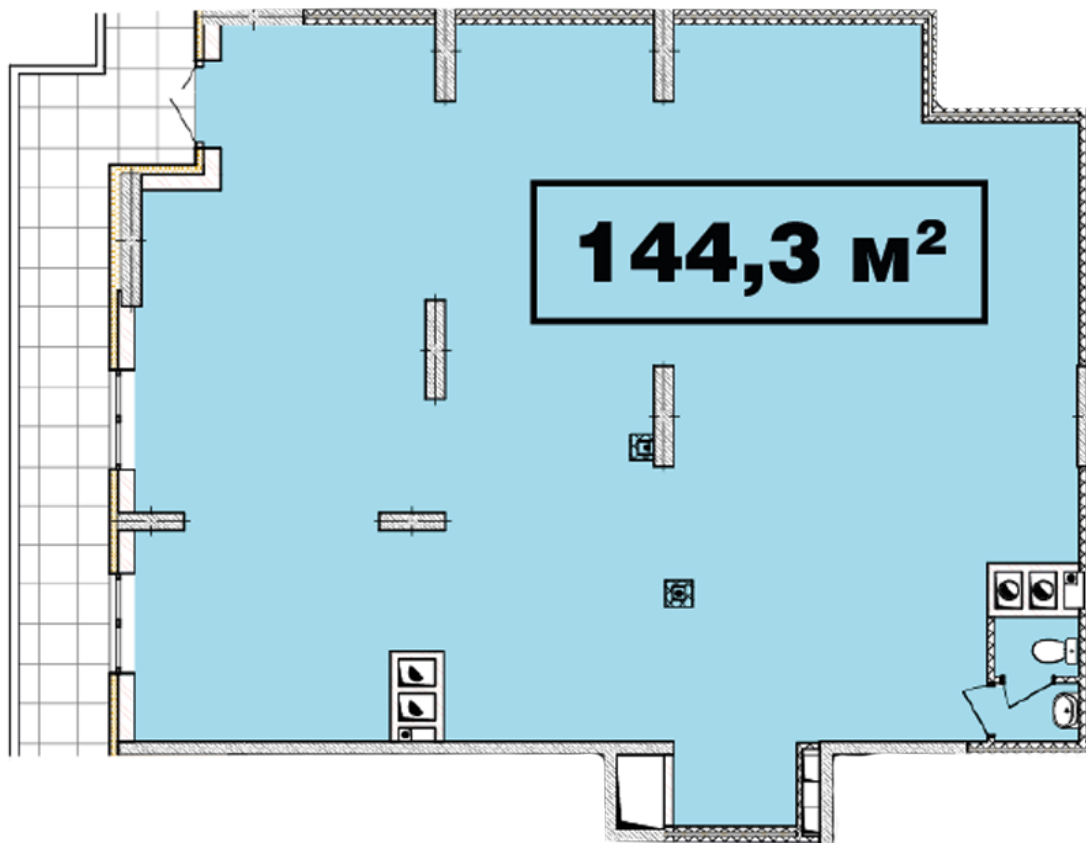

ЖК "Crystal Avenue"

crystal-avenue.com.ua

096 023 03 10

**Планування комерційного приміщення в будинку на вул.
Кришталева, 1-Б – №2.2**

Тип планування: №2.2

Будинок Кришталева, 1-б
0 кімнатна, 2 Поверх

Характеристики

Загальна площа: 144.3 м2