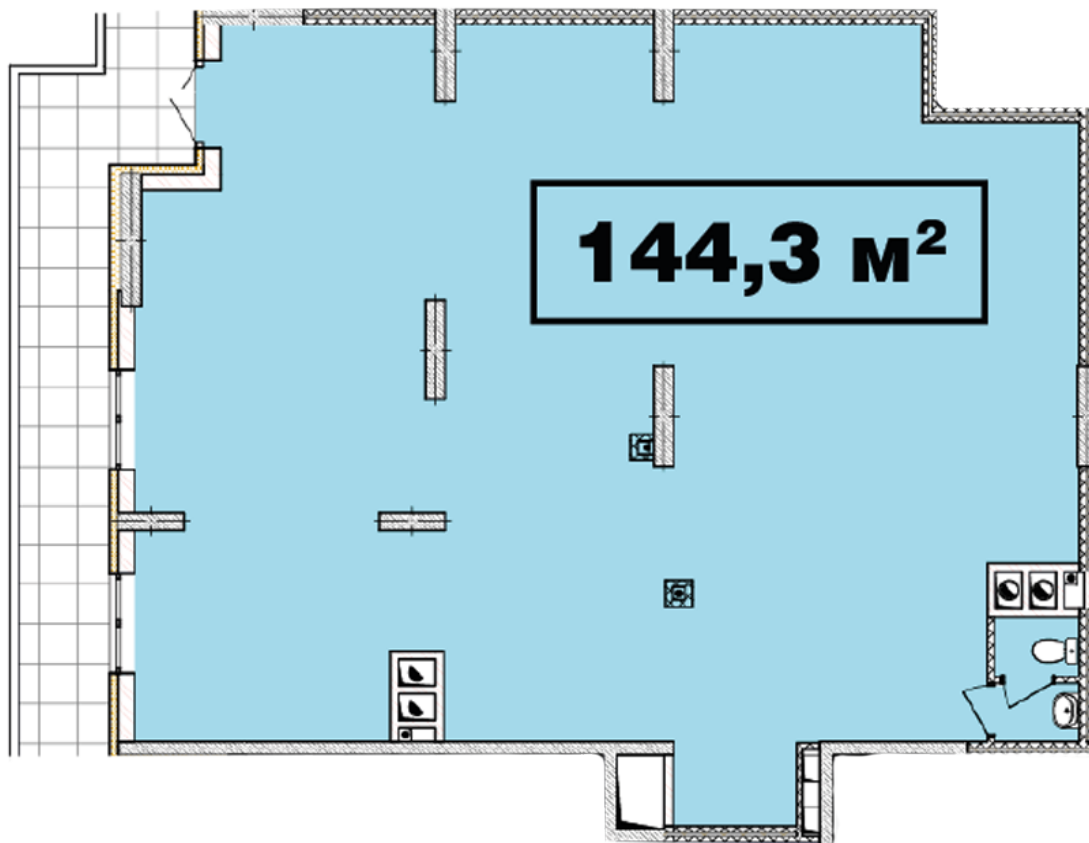

## **Тип планування: №2.2**

Будинок Кришталева, 1-б  
0 кімнатна, 2 Поверх

### **Характеристики**

Загальна площа: 144.3 м2