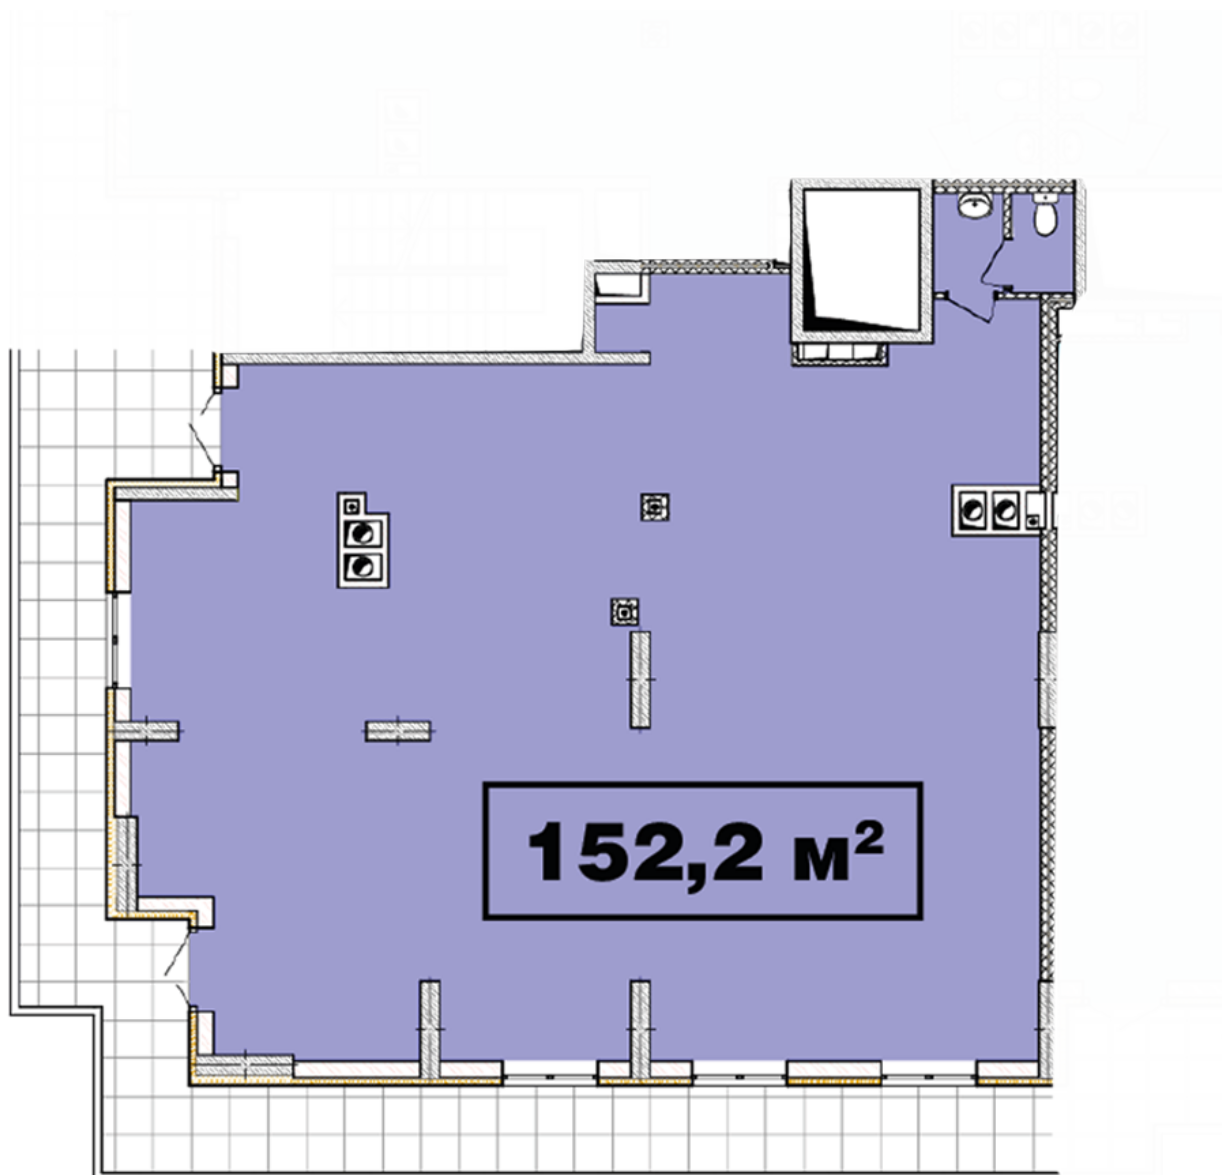

ЖК "Crystal Avenue"

crystal-avenue.com.ua

096 023 03 10

Планування комерційного приміщення в будинку на вул.
Кришталева, 1-Б – №2.3

Тип планування: №2.3

Будинок Кришталева, 1-б
0 кімнатна, 2 Поверх

Характеристики

Загальна площа: 152.2 м2