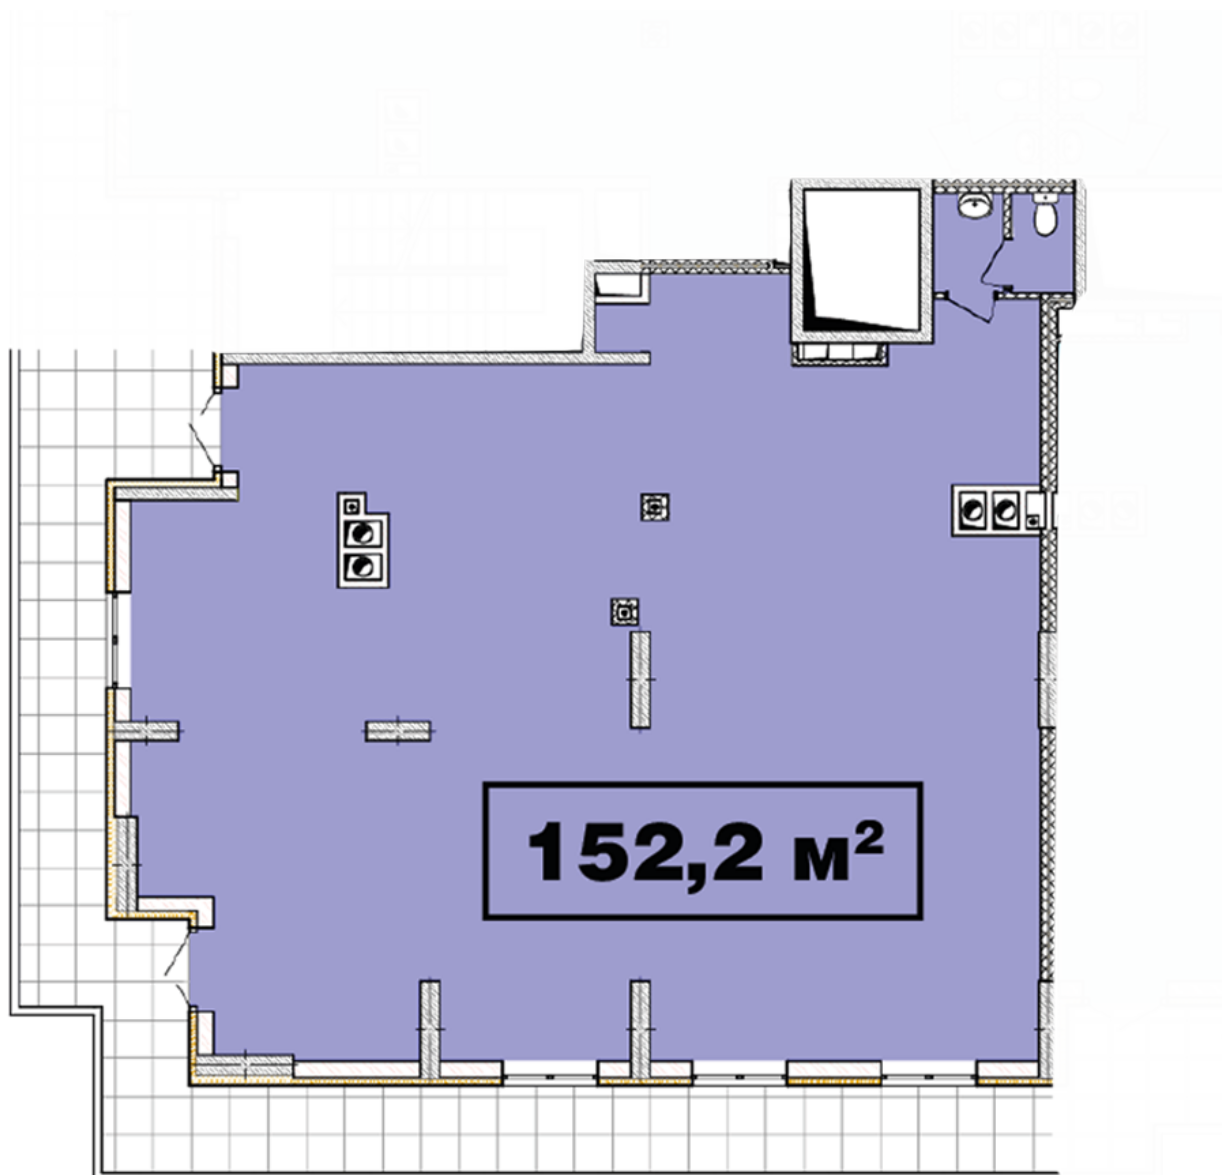

ЖК "Crystal Avenue"

crystal-avenue.com.ua

096 023 03 10

**Планування комерційного приміщення в будинку на вул.
Кришталева, 1-Б – №2.3**

Тип планування: №2.3

Будинок Кришталева, 1-б
0 кімнатна, 2 Поверх

Характеристики

Загальна площа: 152.2 м2