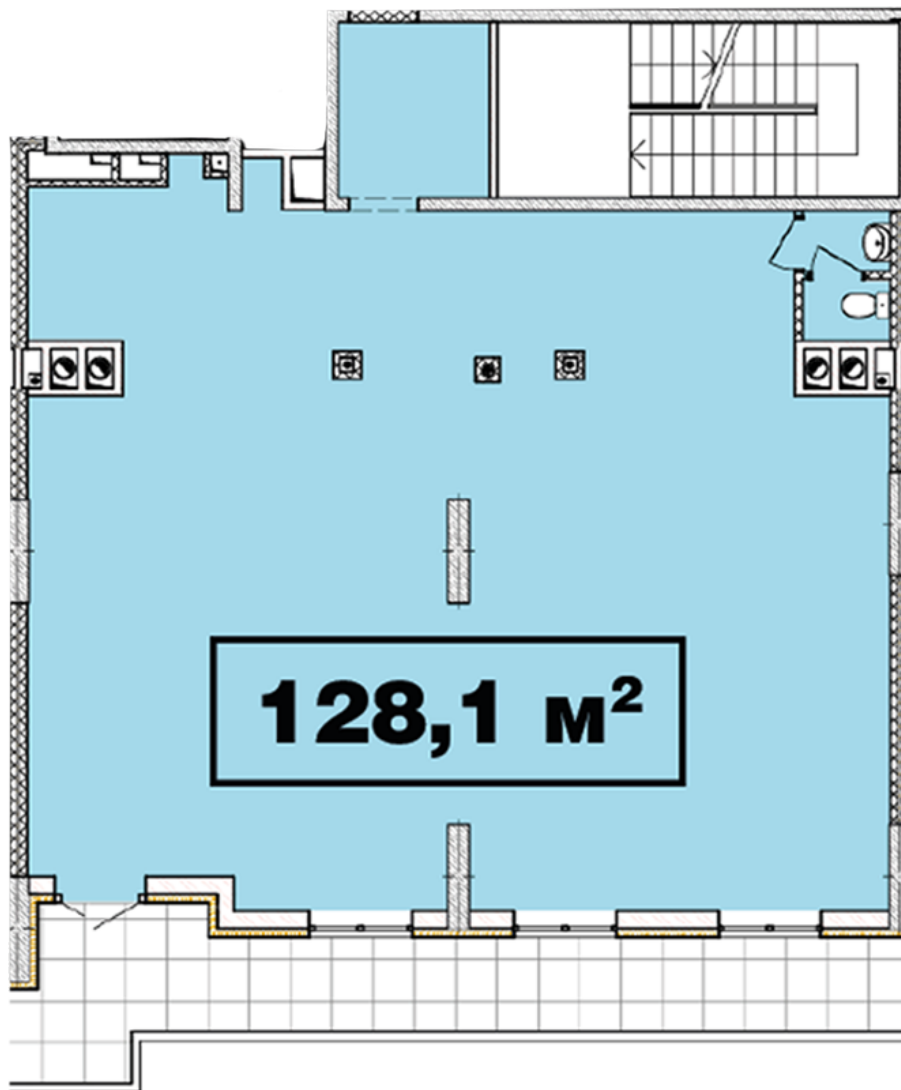

# ЖК "Crystal Avenue"

crystal-avenue.com.ua

096 023 03 10

Планування комерційного приміщення в будинку на вул.  
Кришталева, 1-Б – №2.4

## **Тип планування: №2.4**

Будинок Кришталева, 1-б  
0 кімнатна, 2 Поверх

### **Характеристики**

Загальна площа: 128.1 м2