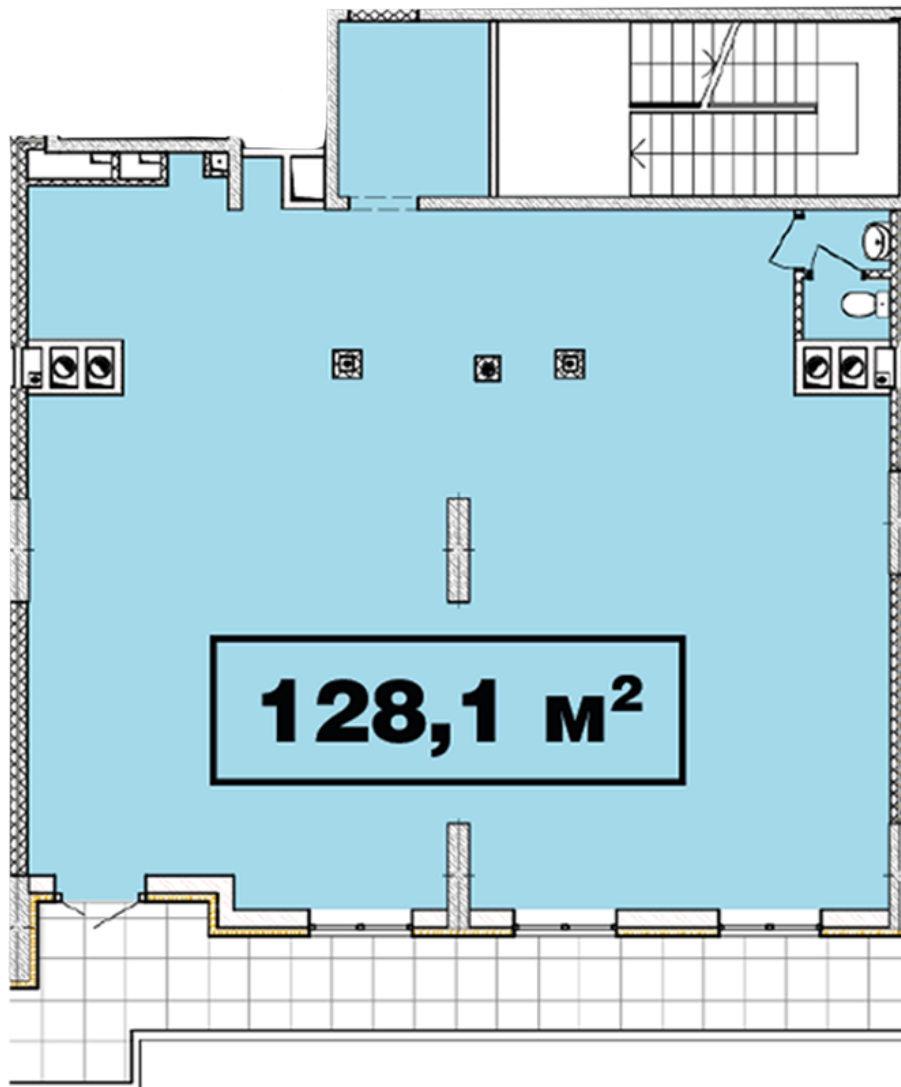

ЖК "Crystal Avenue"

crystal-avenue.com.ua

0444992503

0676629134

**Планировка коммерческого помещения в доме на ул.
Крышталева, 1-Б — №2.4**

Тип планировки: №2.4

Дом Крышталева, 1-б
0 комнатная, 2 Этаж

Характеристики

Общая площадь: 128.1 м²