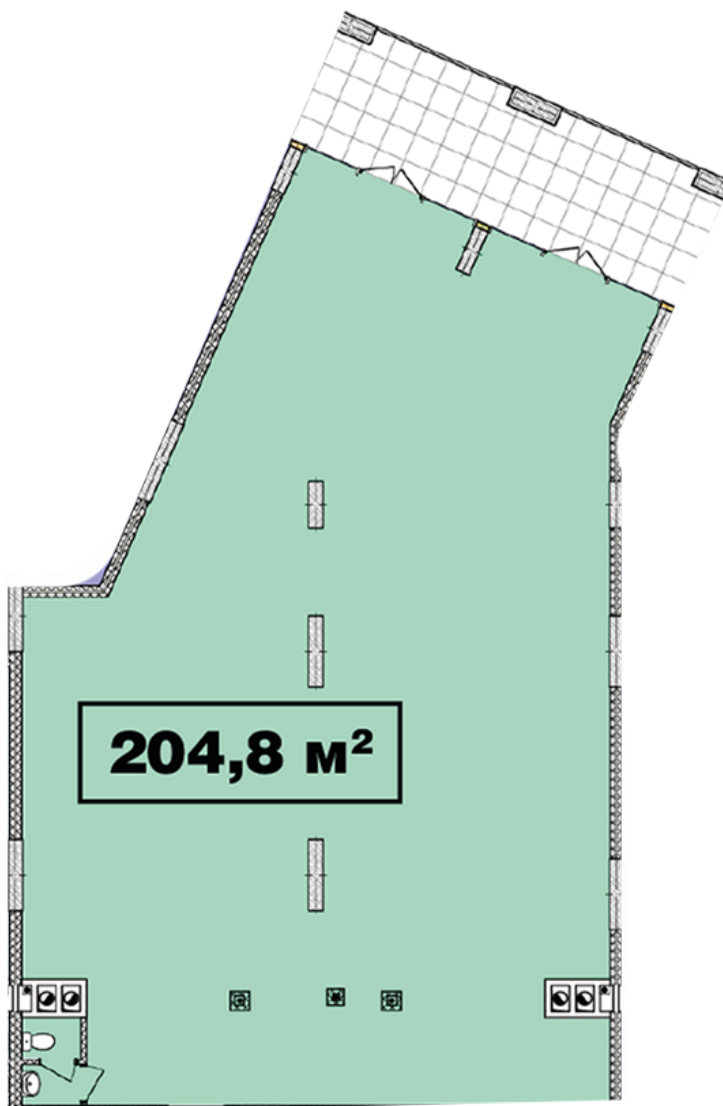

## **Тип планування: №2.5**

Будинок Кришталева, 1-б  
0 кімнатна, 2 Поверх

### **Характеристики**

Загальна площа: 204.8 м2