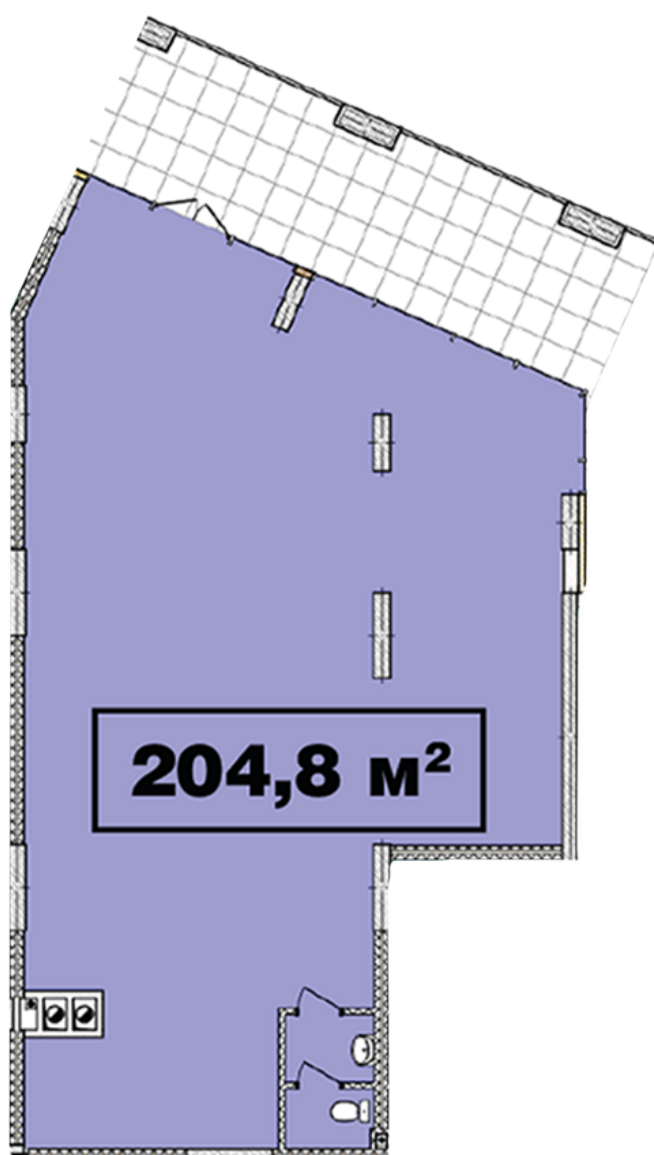

ЖК "Crystal Avenue"

crystal-avenue.com.ua

096 023 03 10

Планування комерційного приміщення в будинку на вул.
Кришталева, 1-Б – №2.6

Тип планування: №2.6

Будинок Кришталева, 1-б
0 кімнатна, 2 Поверх

Характеристики

Загальна площа: 204.8 м2