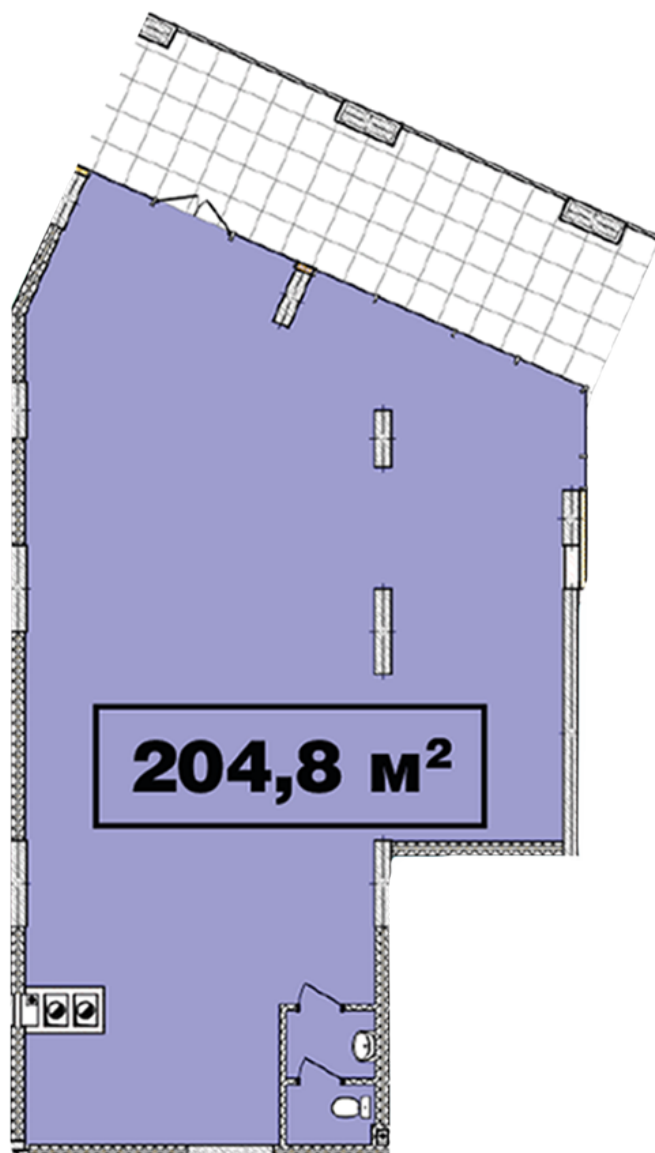

ЖК "Crystal Avenue"

crystal-avenue.com.ua

096 023 03 10

**Планування комерційного приміщення в будинку на вул.
Кришталева, 1-Б – №2.6**

Тип планування: №2.6

Будинок Кришталева, 1-б
0 кімнатна, 2 Поверх

Характеристики

Загальна площа: 204.8 м2