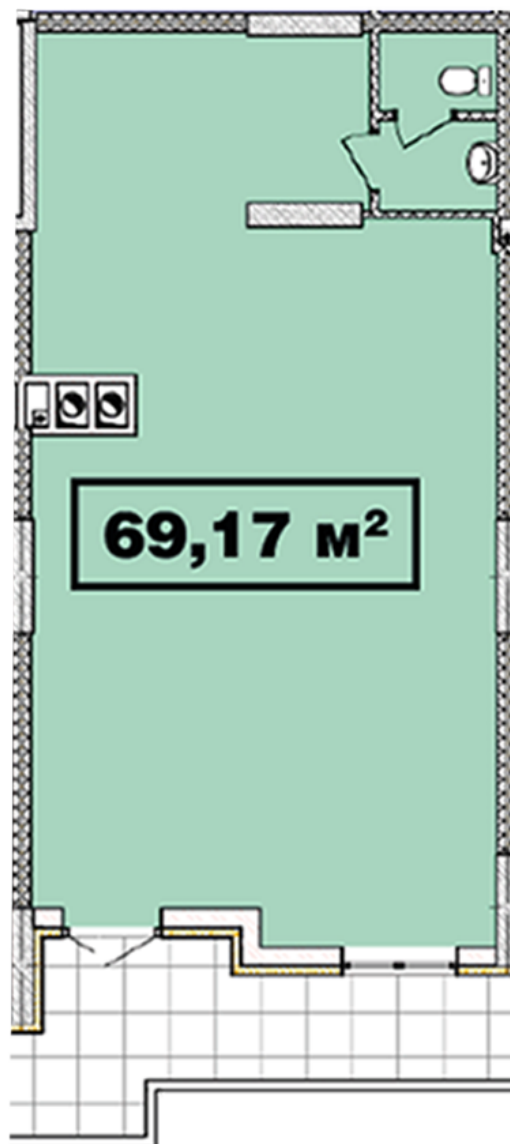

ЖК "Crystal Avenue"

crystal-avenue.com.ua

096 023 03 10

**Планування комерційного приміщення в будинку на вул.
Кришталева, 1-Б – №2.7**

Тип планування: №2.7

Будинок Кришталева, 1-б
0 кімнатна, 2 Поверх

Характеристики

Загальна площа: 69.17 м2