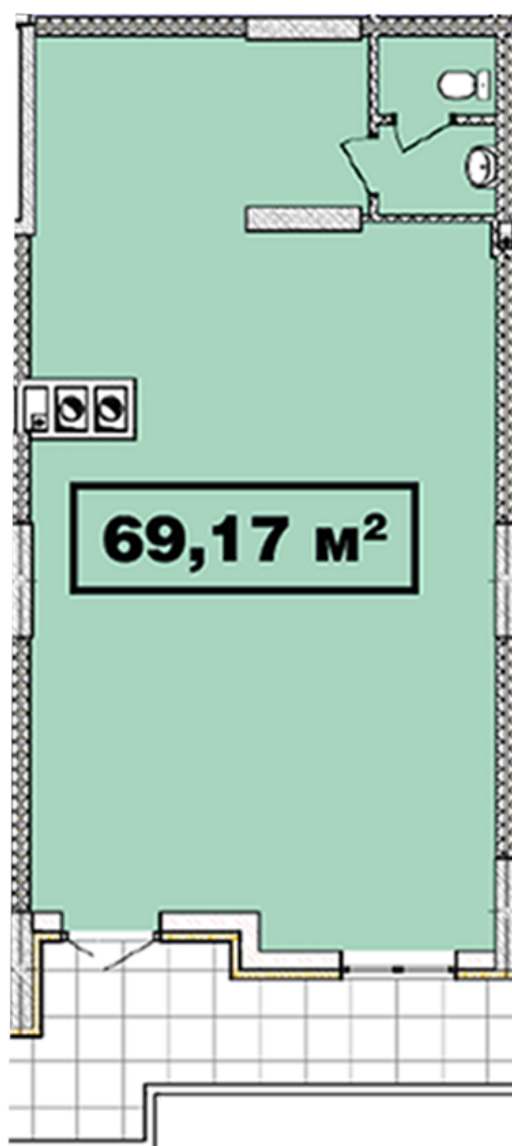

# ЖК "Crystal Avenue"

crystal-avenue.com.ua

096 023 03 10

Планування комерційного приміщення в будинку на вул.  
Кришталева, 1-Б – №2.7

## **Тип планування: №2.7**

Будинок Кришталева, 1-б  
0 кімнатна, 2 Поверх

### **Характеристики**

Загальна площа: 69.17 м<sup>2</sup>