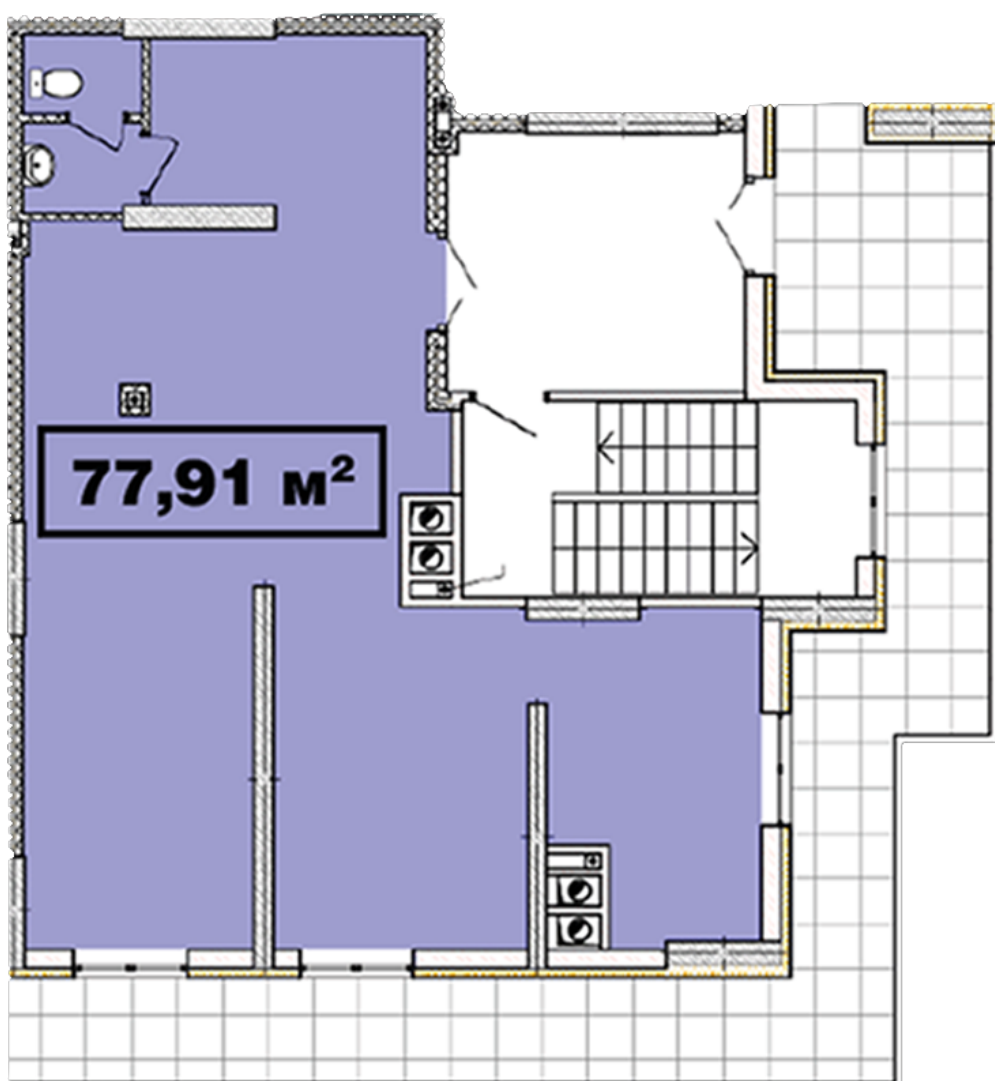

ЖК "Crystal Avenue"

crystal-avenue.com.ua
096 023 03 10

Планування комерційного приміщення в будинку на вул.
Кришталева, 1-Б – №2.8

Тип планування: №2.8

Будинок Кришталева, 1-б
0 кімнатна, 2 Поверх

Характеристики

Загальна площа: 77.91 м2