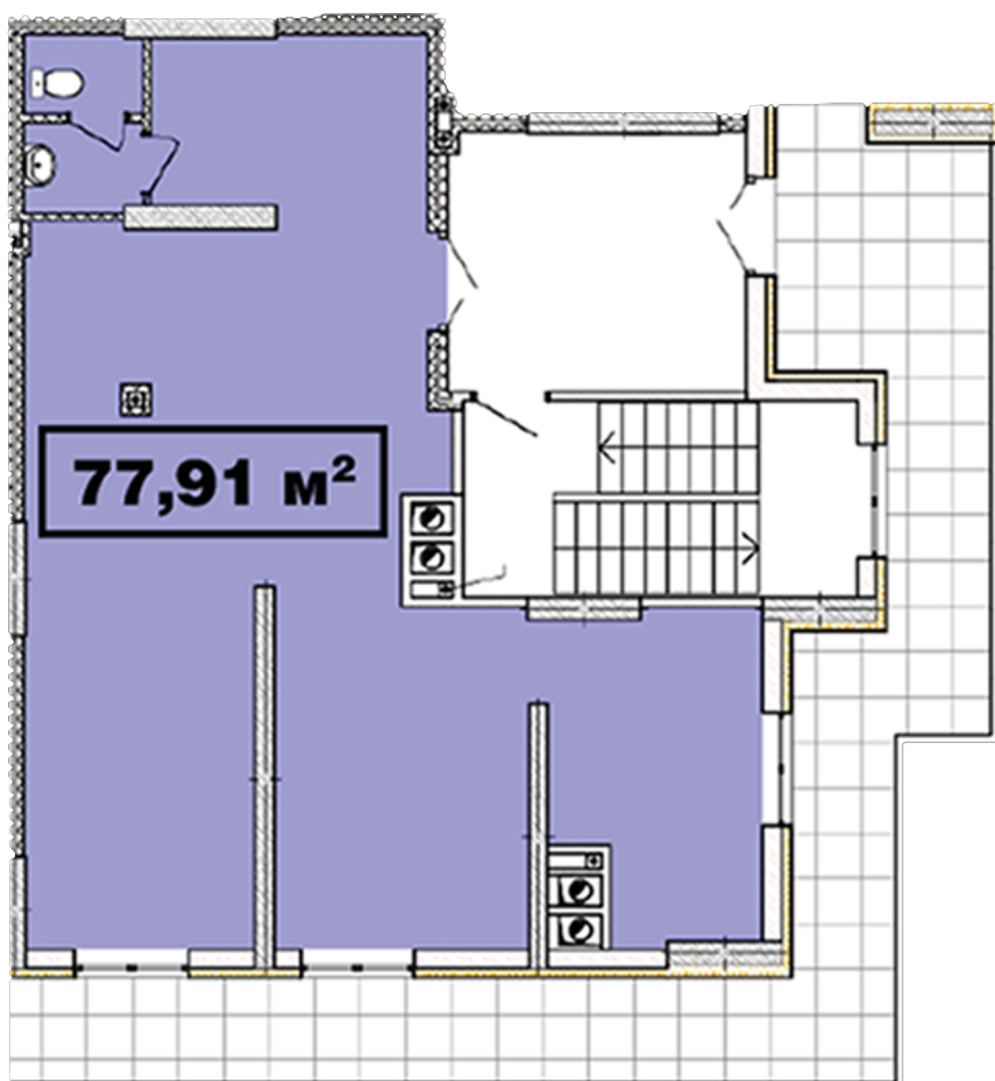

ЖК "Crystal Avenue"

crystal-avenue.com.ua
096 023 03 10

Планування комерційного приміщення в будинку на вул.
Кришталева, 1-Б – №2.8

Тип планування: №2.8

Будинок Кришталева, 1-б
0 кімнатна, 2 Поверх

Характеристики

Загальна площа: 77.91 м2