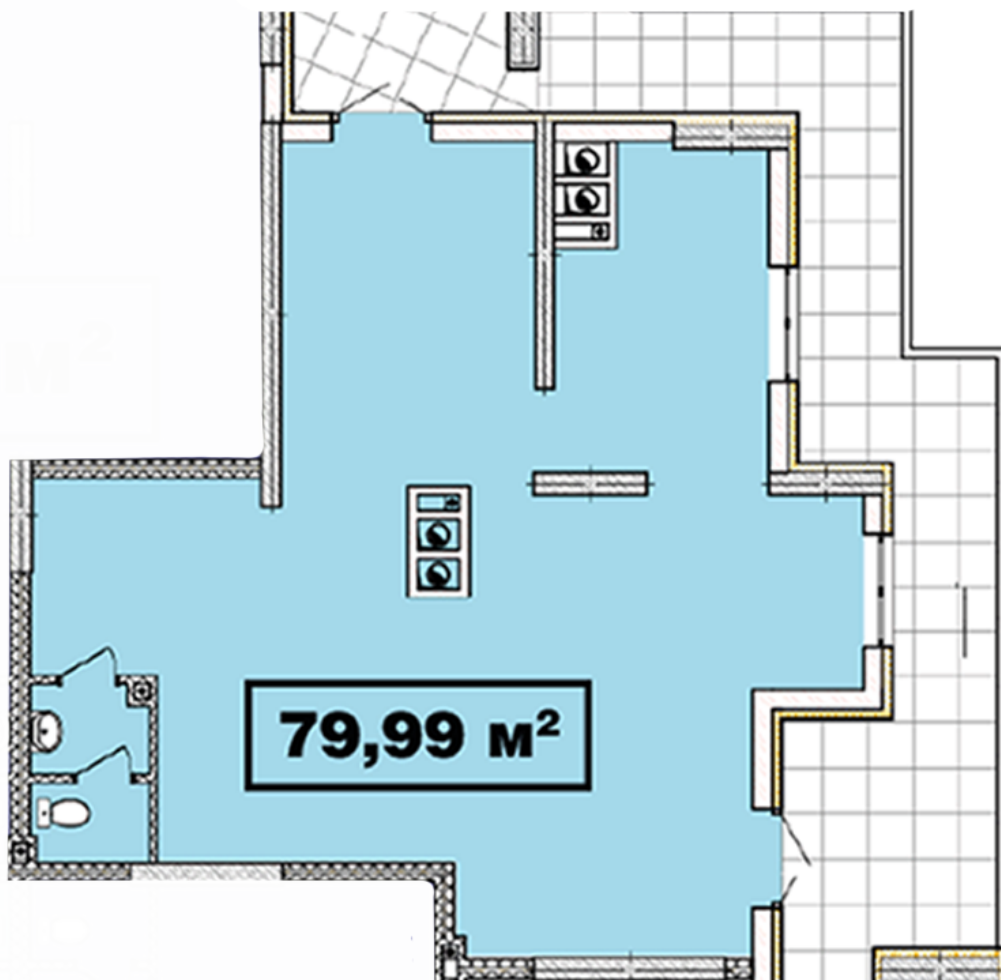

ЖК "Crystal Avenue"

crystal-avenue.com.ua

096 023 03 10

**Планування комерційного приміщення в будинку на вул.
Кришталева, 1-Б – №2.9**

Тип планування: №2.9

Будинок Кришталева, 1-б
0 кімнатна, 2 Поверх

Характеристики

Загальна площа: 79.99 м2