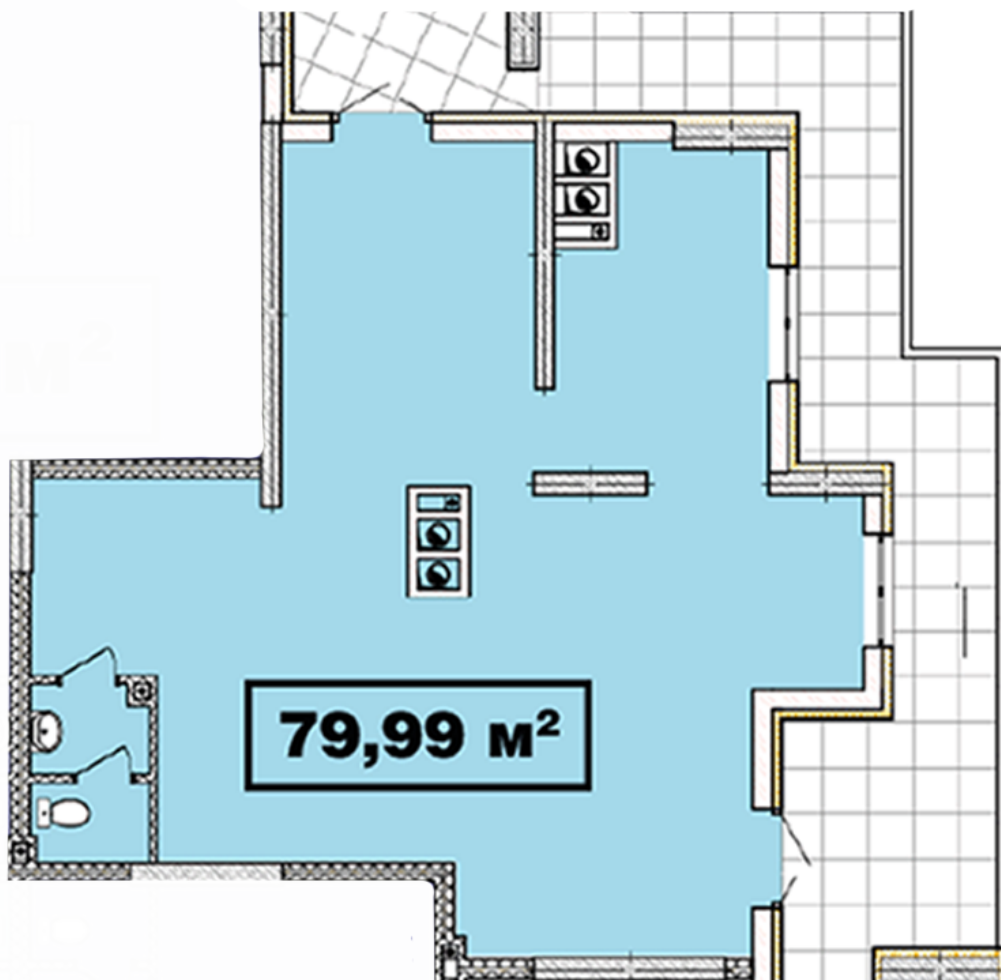

ЖК "Crystal Avenue"

crystal-avenue.com.ua

096 023 03 10

**Планування комерційного приміщення в будинку на вул.
Кришталева, 1-Б – №2.9**