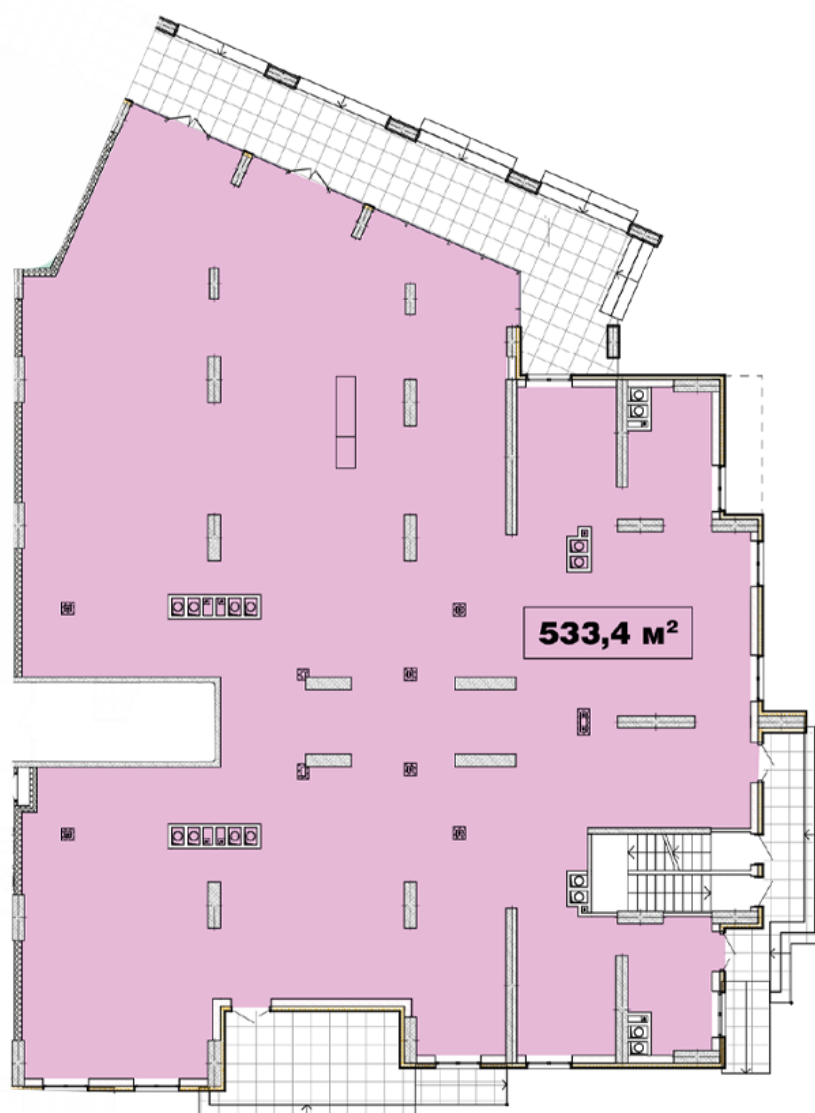

ЖК "Crystal Avenue"

crystal-avenue.com.ua

096 023 03 10

Планування комерційного приміщення в будинку на вул. Кришталева, 1-Б – №1.2

Тип планування: №1.2

Будинок Кришталева, 1-б
0 кімнатна, 1 Поверх

Характеристики

Загальна площа: 533.4 м2