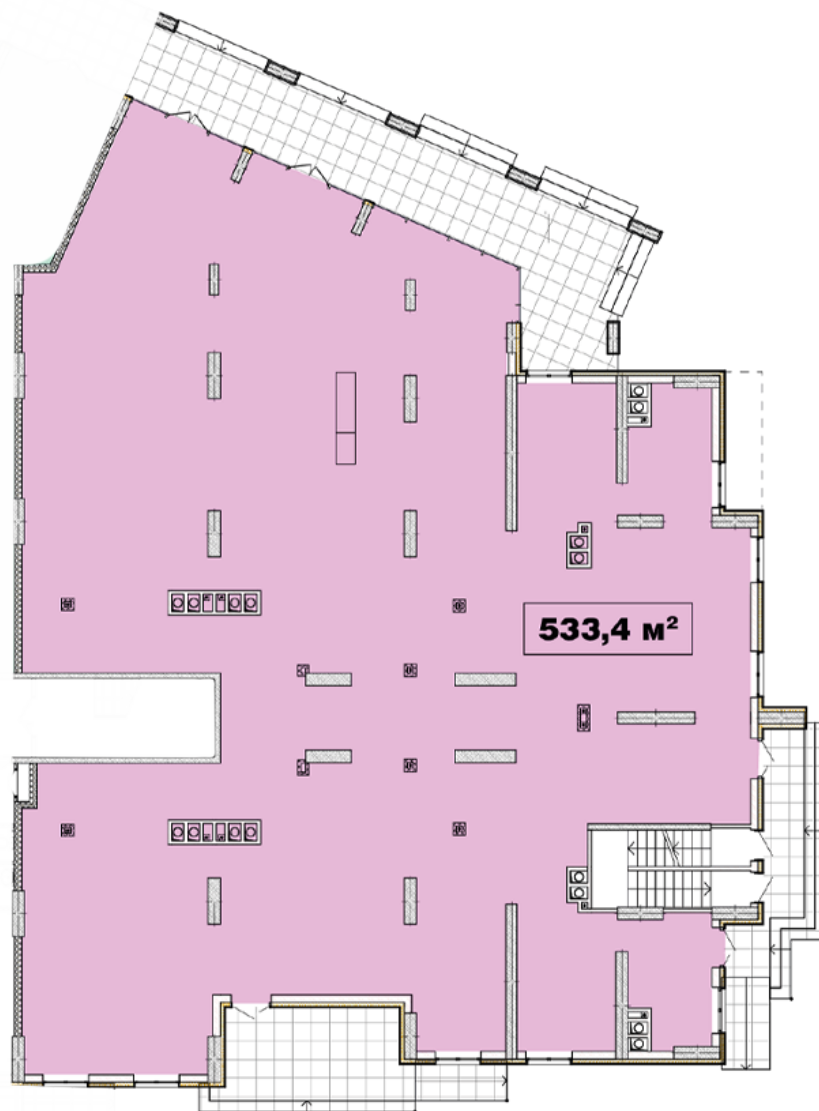

ЖК "Crystal Avenue"

crystal-avenue.com.ua

096 023 03 10

Планування комерційного приміщення в будинку на вул. Кришталева, 1-Б – №1.2

Тип планування: №1.2

Будинок Кришталева, 1-б
0 кімнатна, 1 Поверх

Характеристики

Загальна площа: 533.4 м2