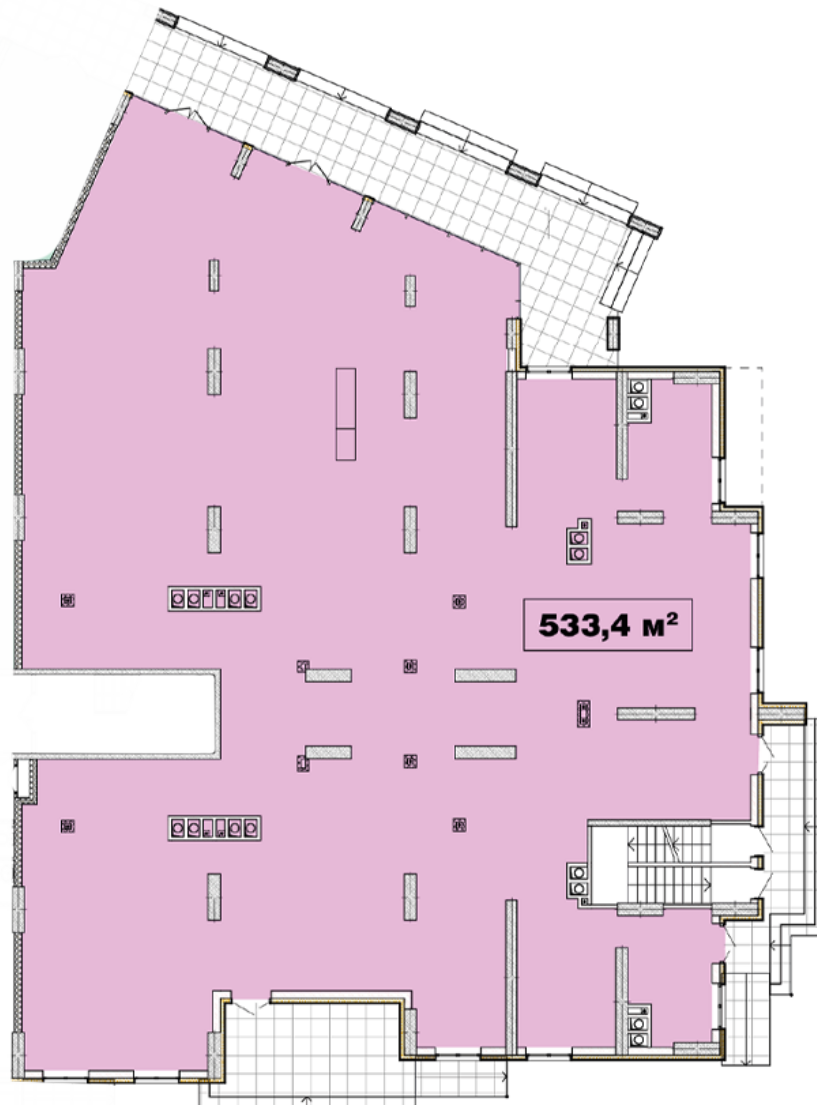

ЖК "Crystal Avenue"

crystal-avenue.com.ua

0444992503

0676629134

**Планировка коммерческого помещения в доме на ул.
Крышталева, 1-Б — №1.2**

Тип планировки: №1.2

Дом Крышталевая, 1-б
0 комнатная, 1 Этаж

Характеристики

Общая площадь: 533.4 м2