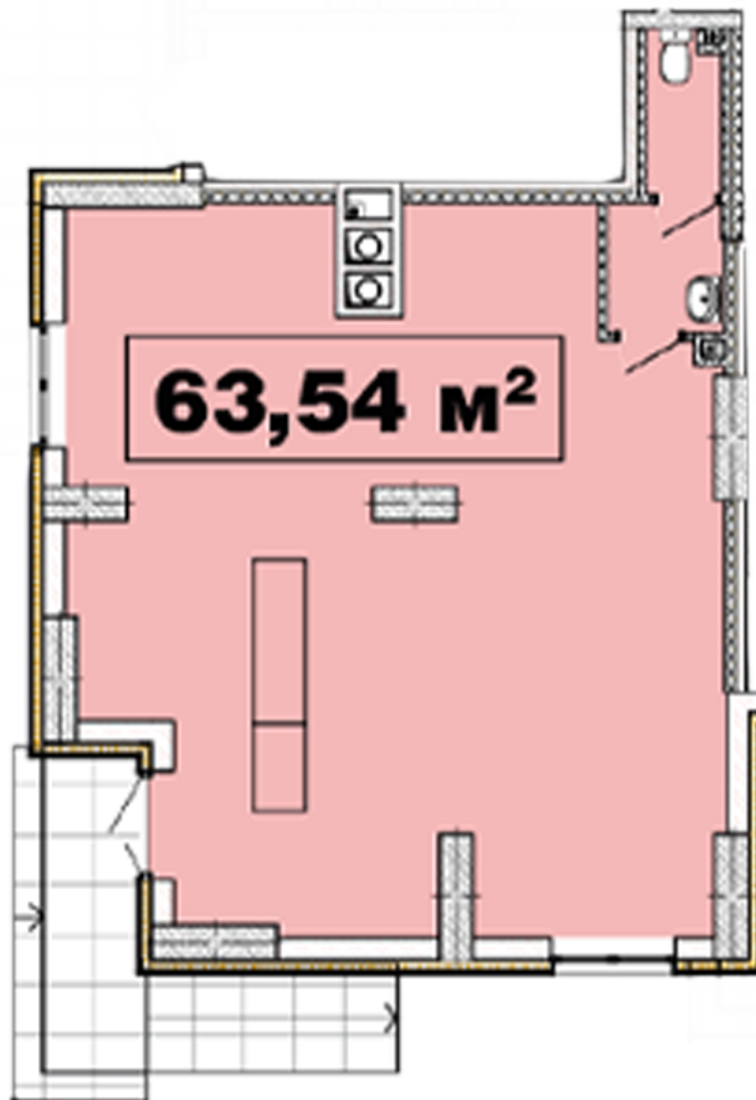

ЖК "Crystal Avenue"

crystal-avenue.com.ua

0444992503

0676629134

**Планировка коммерческого помещения в доме на ул.
Крышталева, 1-Б — №1.3**

Тип планировки: №1.3

Дом Крышталева, 1-б
0 комнатная, 1 Этаж

Характеристики

Общая площадь: 63.54 м²