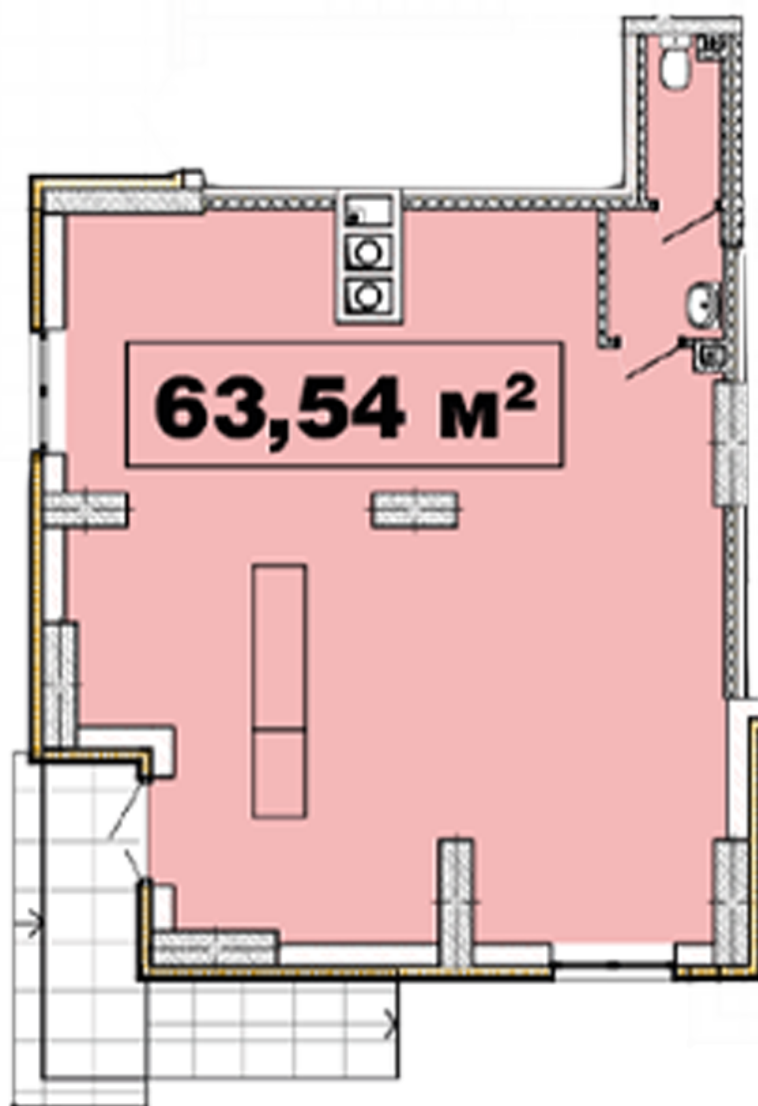

ЖК "Crystal Avenue"

crystal-avenue.com.ua

096 023 03 10

Планування комерційного приміщення в будинку на вул.
Кришталева, 1-Б – №1.3

Тип планування: №1.3

Будинок Кришталева, 1-б
0 кімнатна, 1 Поверх

Характеристики

Загальна площа: 63.54 м2