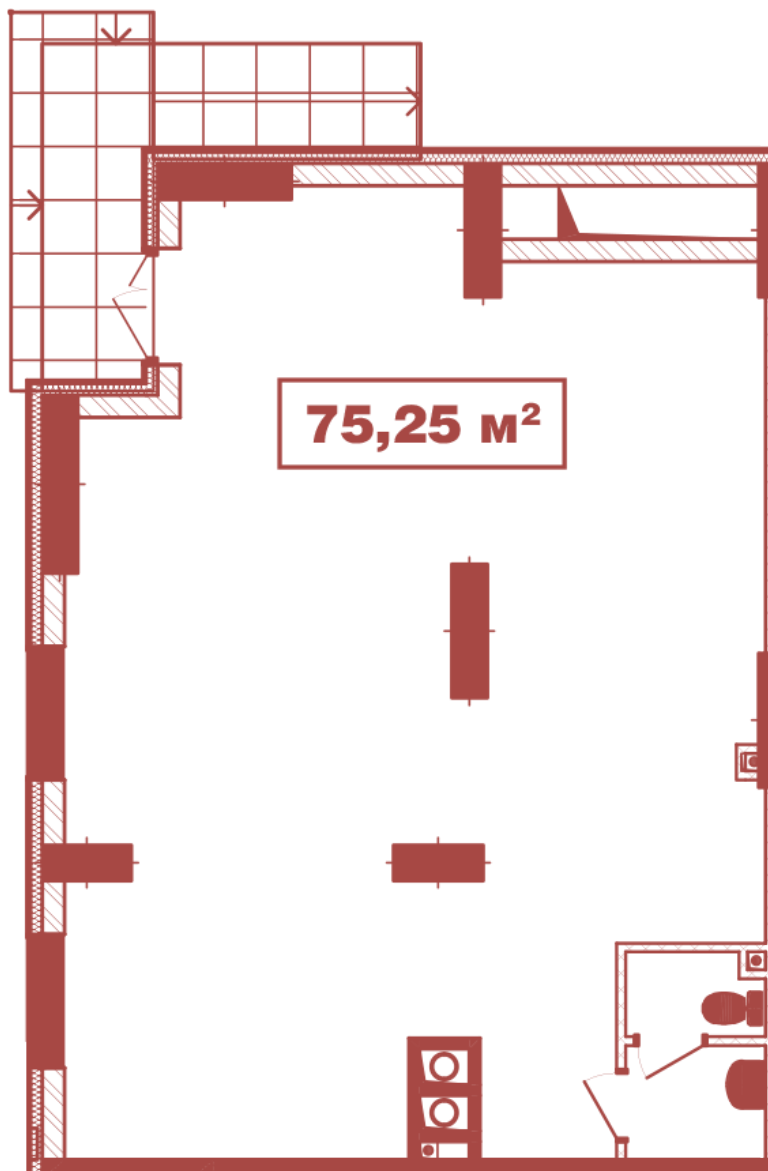

ЖК "Crystal Avenue"

crystal-avenue.com.ua

096 023 03 10

Планування комерційного приміщення в будинку на вул. Кришталева, 1 – №1

Тип планування: №1.1

Будинок Кришталева, 1
0 кімнатна, 1 Поверх

Характеристики

Загальна площа: 75.25 м2