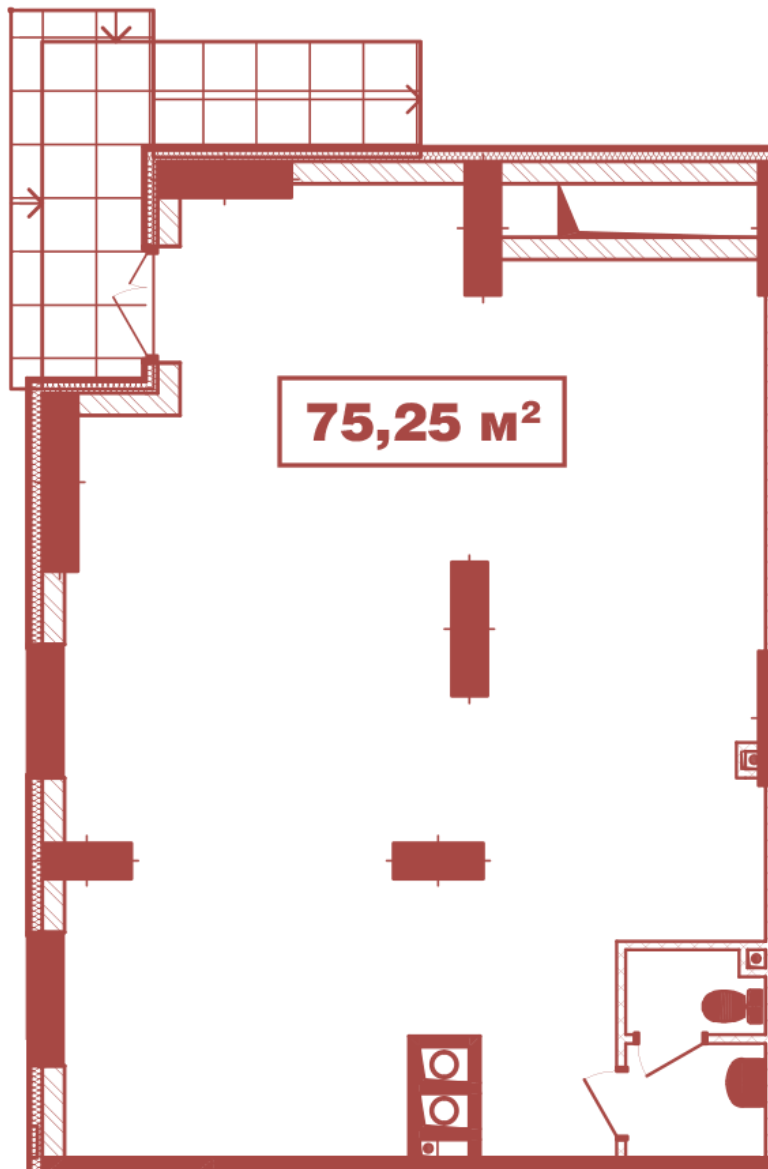

## Планування комерційного приміщення в будинку на вул. Кришталева, 1 – №1

## **Тип планування: №1.1**

Будинок Кришталева, 1  
0 кімнатна, 1 Поверх

### **Характеристики**

Загальна площа: 75.25 м<sup>2</sup>