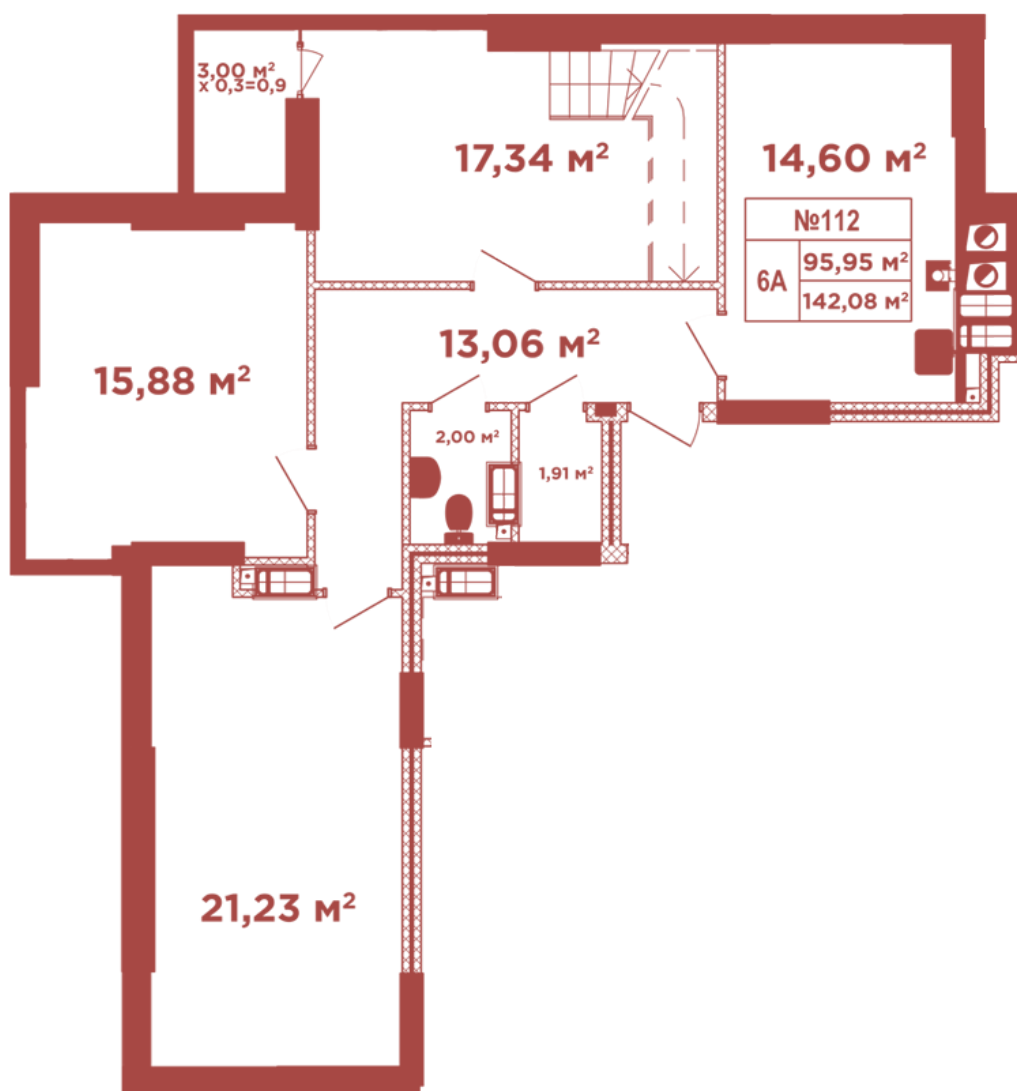

## Планування 6 кімнатної квартири в будинку на вул. Кришталева, 1-А — №16.8

## **Тип планування: №16.8**

Будинок Кришталева, 1-а  
6 кімнатна, 16-17 Поверх

### **Характеристики**

Загальна площа: 142.08 м<sup>2</sup>

Житлова площа: 95.95 м<sup>2</sup>

Площа кухні: 14.6 м<sup>2</sup>