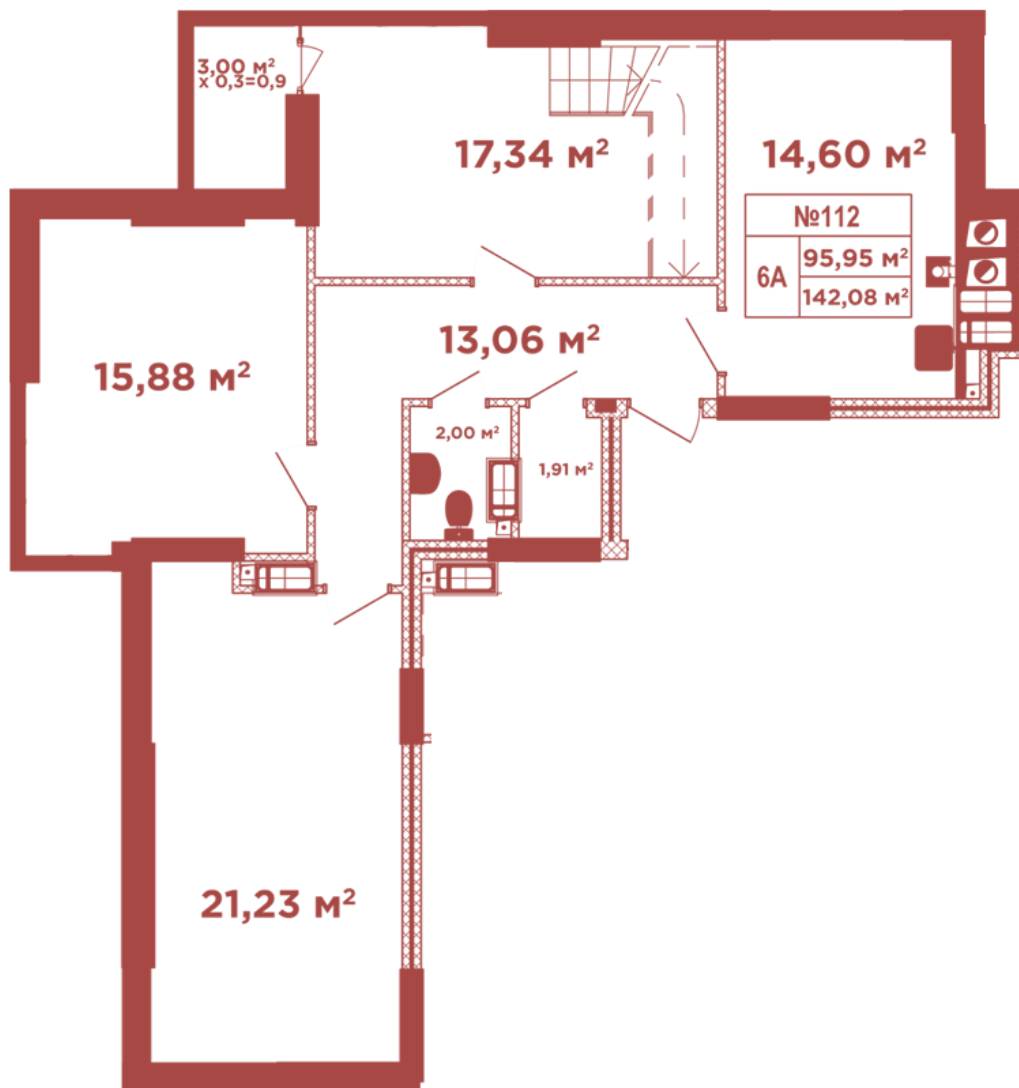

ЖК "Crystal Avenue"

crystal-avenue.com.ua

0444992503

0676629134

Планировка 6 комнатной квартиры в доме на ул.
Кришталева, 1-А — №16.8

Тип планировки: №16.8

Дом Крышталева, 1-а
6 комнатная, 16-17 Этаж

Характеристики

Общая площадь: 142.08 м²

Жилая площадь: 95.95 м²

Площадь кухни: 14.6 м²