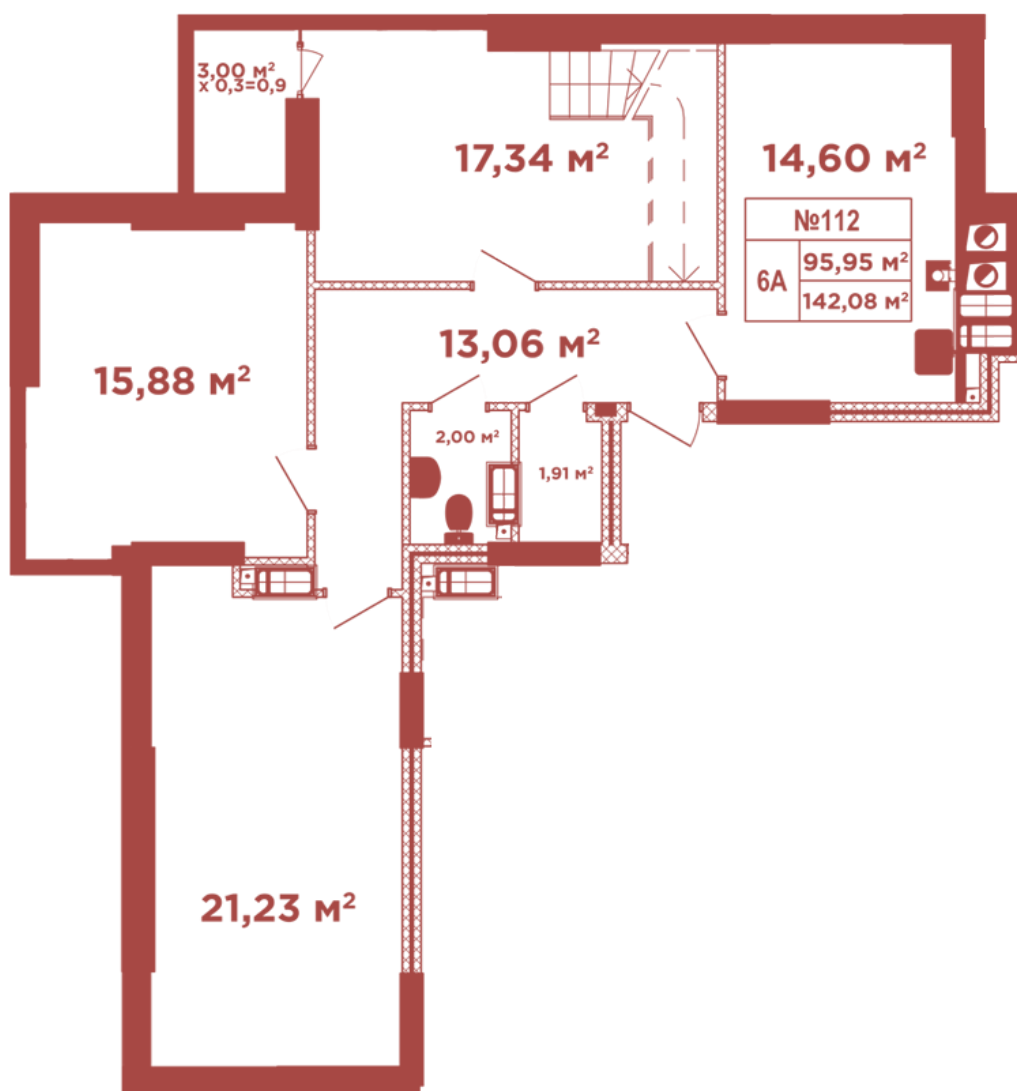

ЖК "Crystal Avenue"

crystal-avenue.com.ua

096 023 03 10

Планування 6 кімнатної квартири в будинку на вул. Кришталева, 1-А — №16.8

Тип планування: №16.8

Будинок Кришталева, 1-а
6 кімнатна, 16-17 Поверх

Характеристики

Загальна площа: 142.08 м²

Житлова площа: 95.95 м²

Площа кухні: 14.6 м²