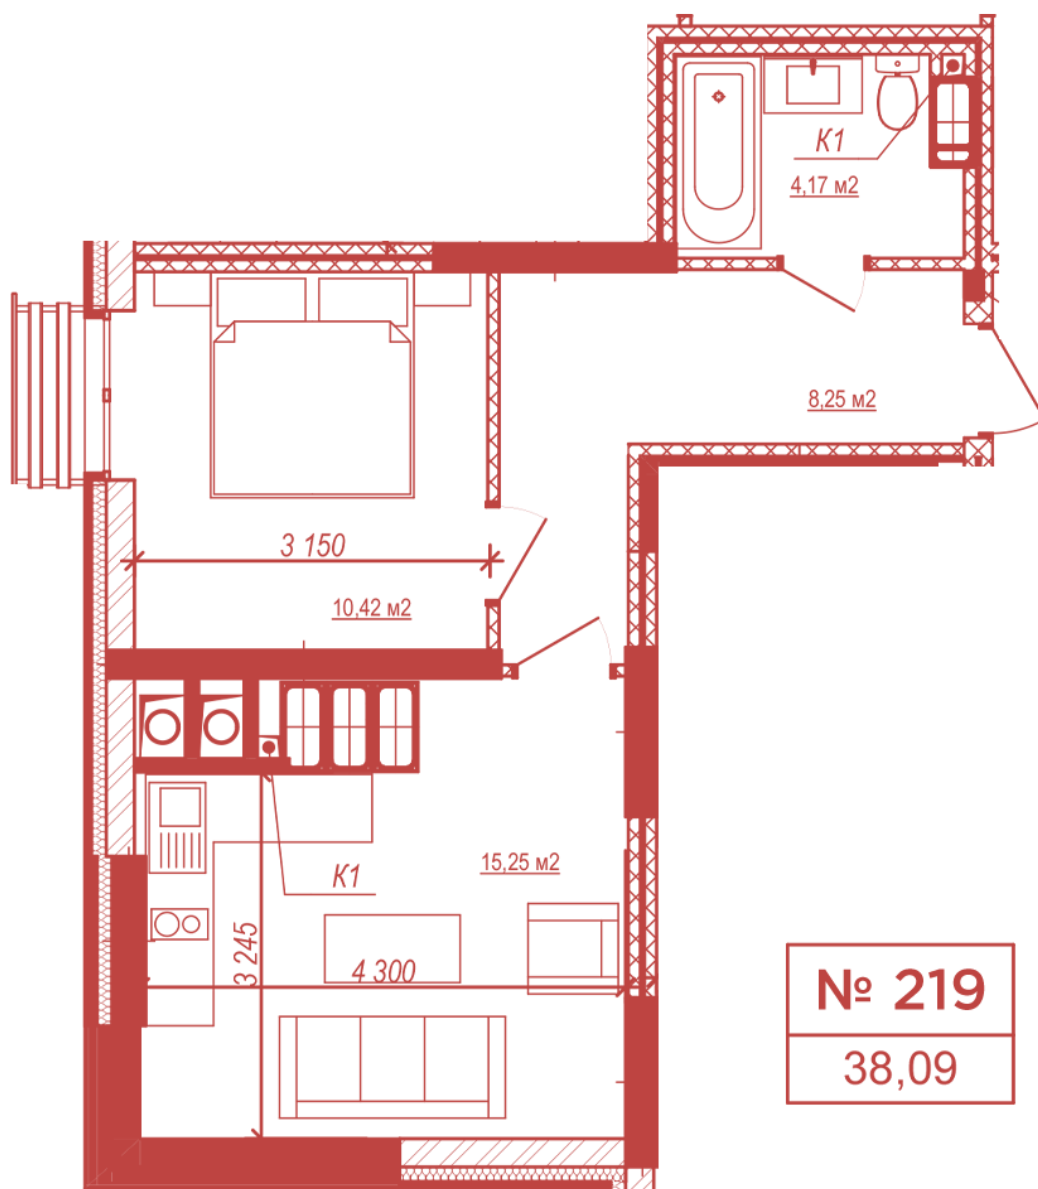

ЖК "Crystal Avenue"

crystal-avenue.com.ua

096 023 03 10

Планування 1 кімнатної квартири в будинку на вул.
Кришталева, 1 – №18.9

Тип планування: №18.9

Будинок Кришталева, 1
1 кімнатна, 18 Поверх

Характеристики

Загальна площа: 38.09 м²

Житлова площа: 10.42 м²

Площа кухні: 15.25 м²