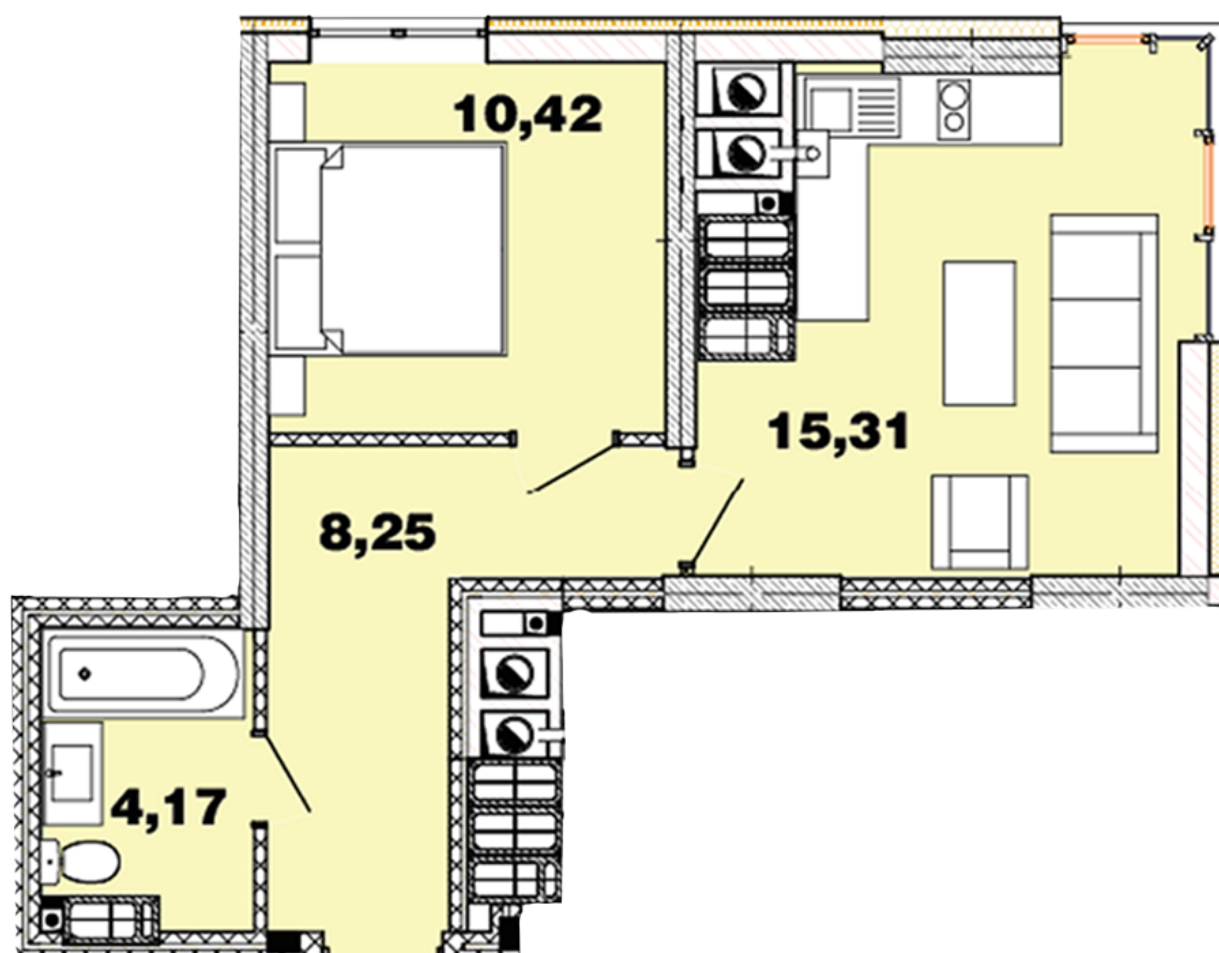

## **Тип планування: №16.6**

Будинок Кришталева, 1-б  
1 кімнатна, 16-17 Поверх

### **Характеристики**

Загальна площа: 38.14 м<sup>2</sup>

Житлова площа: 10.42 м<sup>2</sup>

Площа кухні: 15.31 м<sup>2</sup>