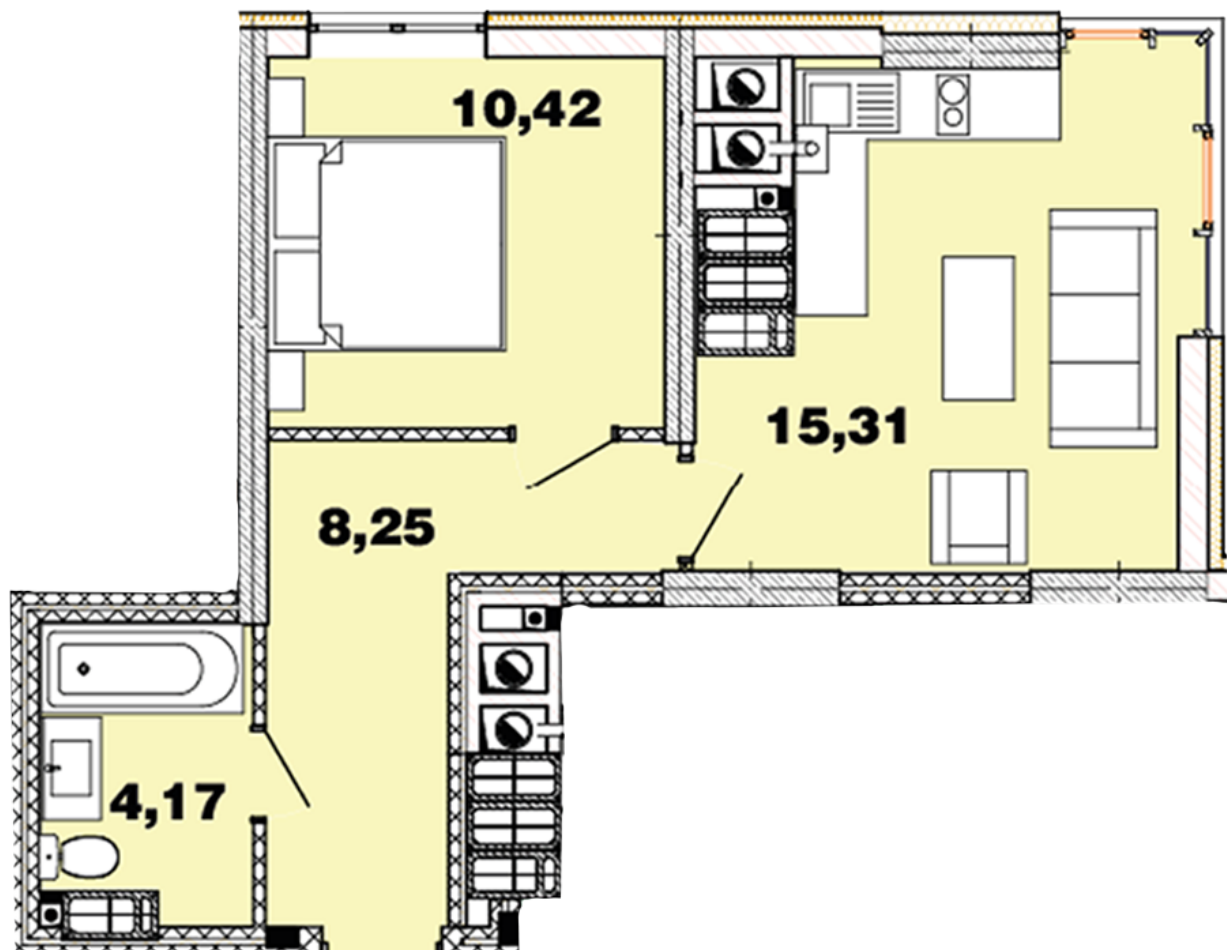

ЖК "Crystal Avenue"

crystal-avenue.com.ua

096 023 03 10

Планування 1 кімнатної квартири в будинку на вул.
Кришталева, 1 – №16.6

Тип планування: №16.6

Будинок Кришталева, 1-б
1 кімнатна, 16-17 Поверх

Характеристики

Загальна площа: 38.14 м²

Житлова площа: 10.42 м²

Площа кухні: 15.31 м²