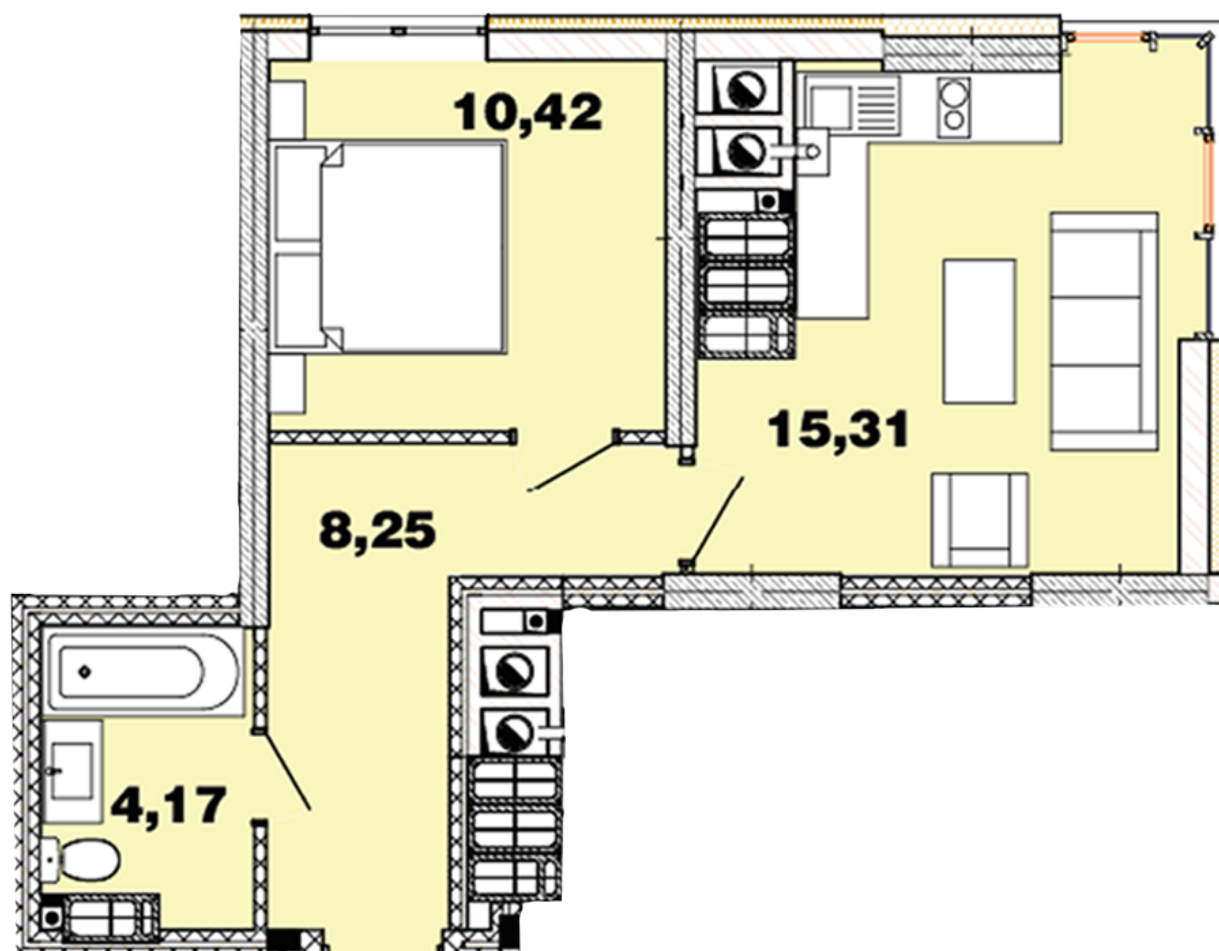

## **Тип планування: №16.6**

Будинок Кришталева, 1-б  
1 кімнатна, 16-17 Поверх

### **Характеристики**

Загальна площа: 38.14 м<sup>2</sup>

Житлова площа: 10.42 м<sup>2</sup>

Площа кухні: 15.31 м<sup>2</sup>