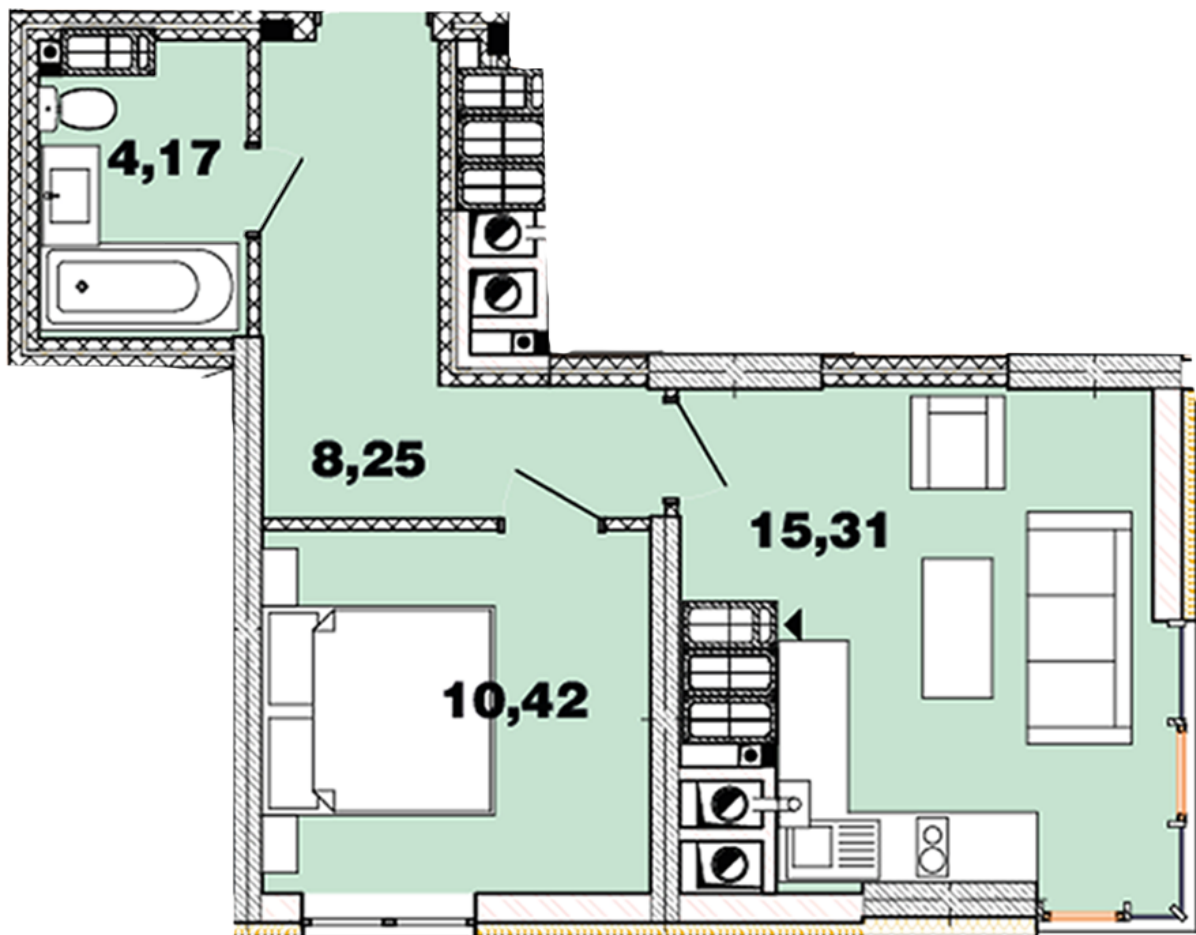

# ЖК "Crystal Avenue"

crystal-avenue.com.ua  
096 023 03 10

Планування 1 кімнатної квартири в будинку на вул.  
Кришталева, 1 – №16.9

## **Тип планування: №16.9**

Будинок Кришталева, 1-б  
1 кімнатна, 16-17 Поверх

### **Характеристики**

Загальна площа: 38.14 м<sup>2</sup>

Житлова площа: 10.42 м<sup>2</sup>

Площа кухні: 15.31 м<sup>2</sup>