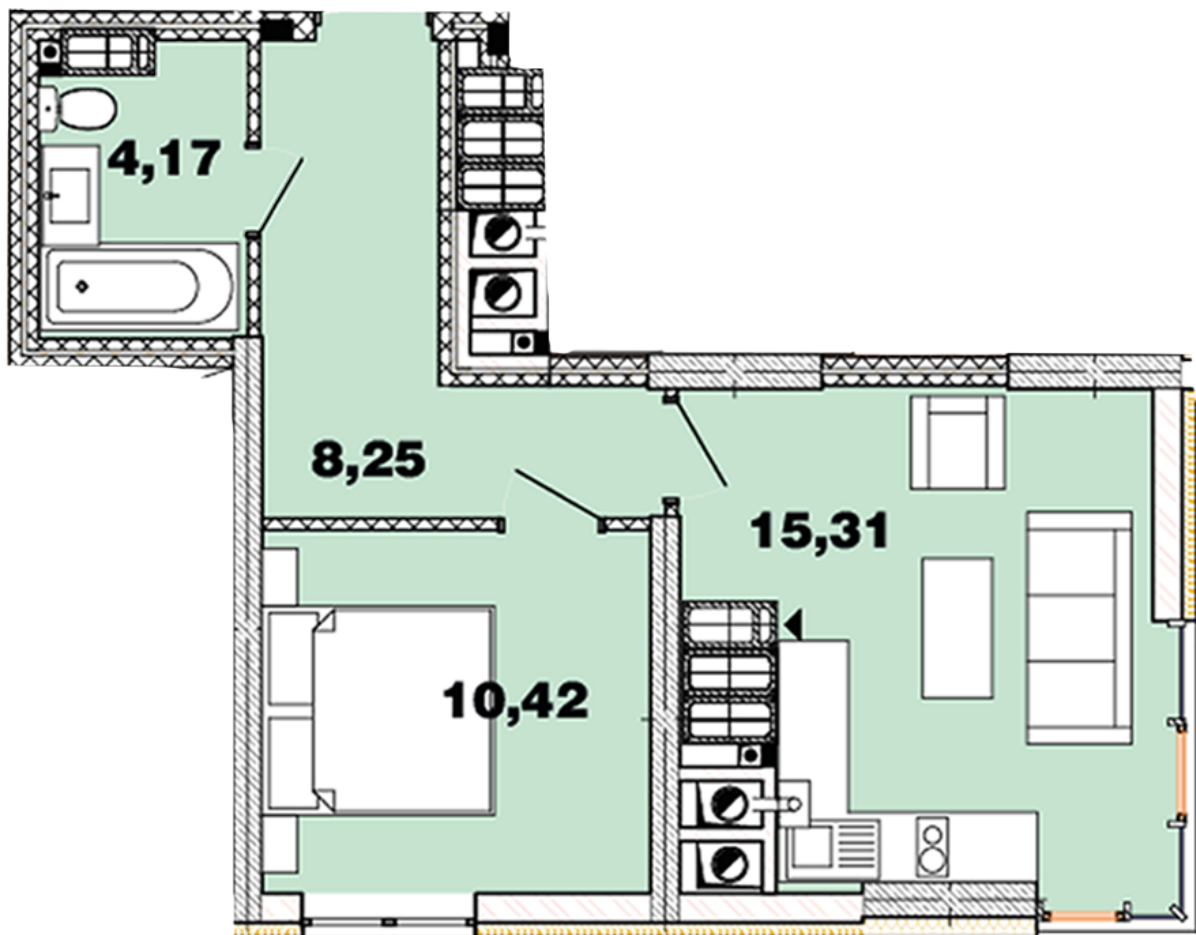

# ЖК "Crystal Avenue"

crystal-avenue.com.ua

096 023 03 10

Планування 1 кімнатної квартири в будинку на вул.  
Кришталева, 1 – №16.9

## **Тип планування: №16.9**

Будинок Кришталева, 1-б  
1 кімнатна, 16-17 Поверх

### **Характеристики**

Загальна площа: 38.14 м<sup>2</sup>

Житлова площа: 10.42 м<sup>2</sup>

Площа кухні: 15.31 м<sup>2</sup>