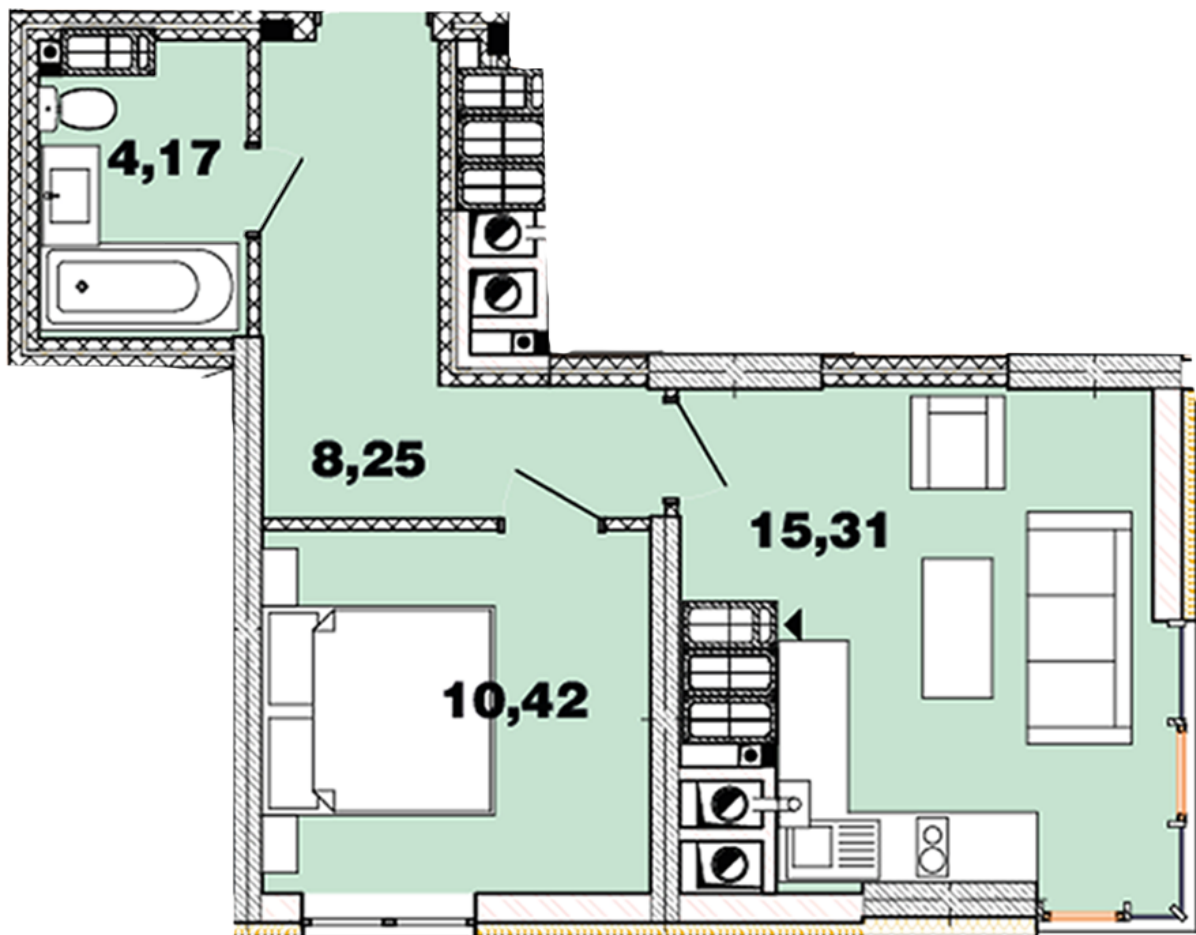

ЖК "Crystal Avenue"

crystal-avenue.com.ua
096 023 03 10

Планування 1 кімнатної квартири в будинку на вул.
Кришталева, 1 – №16.9

Тип планування: №16.9

Будинок Кришталева, 1-б
1 кімнатна, 16-17 Поверх

Характеристики

Загальна площа: 38.14 м²

Житлова площа: 10.42 м²

Площа кухні: 15.31 м²