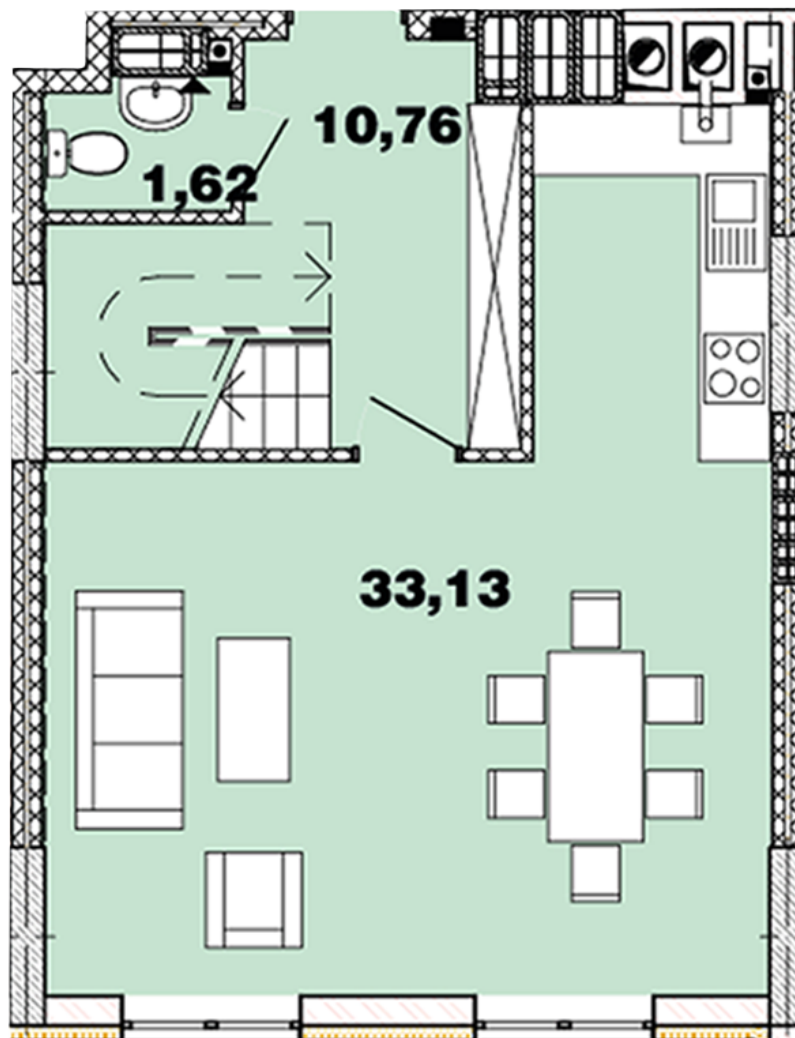

ЖК "Crystal Avenue"

crystal-avenue.com.ua

096 023 03 10

Планування 2 кімнатної квартири в будинку на вул.
Кришталева, 1 – №16.11

Тип планування: №16.11

Будинок Кришталева, 1-б
2 кімнатна, 16-17 Поверх

Характеристики

Загальна площа: 89.12 м²

Житлова площа: 26.76 м²

Площа кухні: 33.13 м²