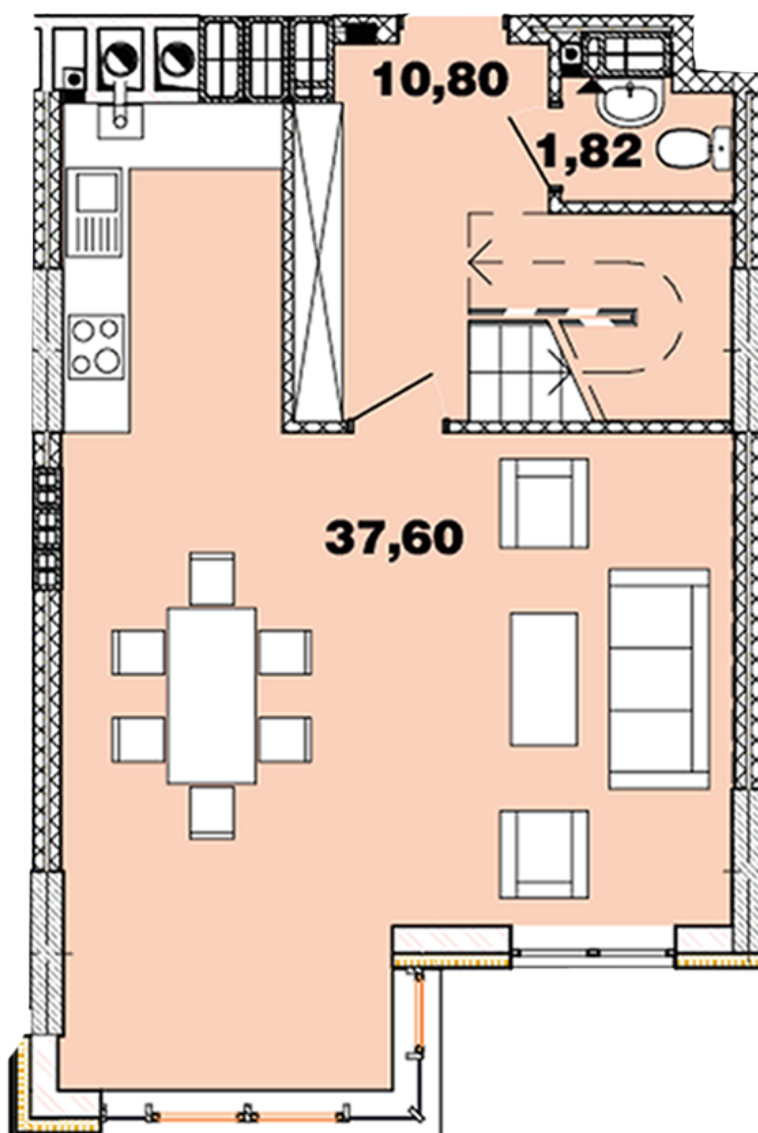

# ЖК "Crystal Avenue"

crystal-avenue.com.ua  
096 023 03 10

Планування 2 кімнатної квартири в будинку на вул.  
Кришталева, 1 – №16.12

## **Тип планування: №16.12**

Будинок Кришталева, 1-б  
2 кімнатна, 16-17 Поверх

### **Характеристики**

Загальна площа: 93.53 м<sup>2</sup>

Житлова площа: 26.76 м<sup>2</sup>

Площа кухні: 37.6 м<sup>2</sup>