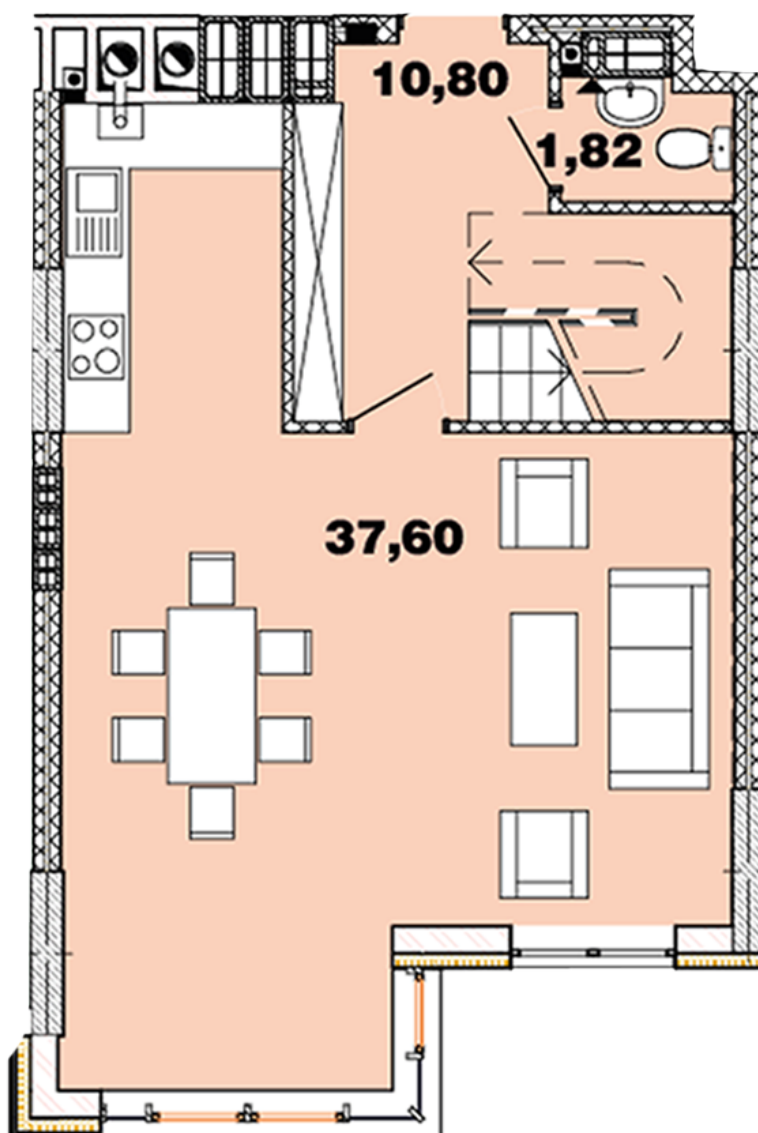

# ЖК "Crystal Avenue"

crystal-avenue.com.ua

096 023 03 10

Планування 2 кімнатної квартири в будинку на вул.  
Кришталева, 1 – №16.12

## **Тип планування: №16.12**

Будинок Кришталева, 1-б  
2 кімнатна, 16-17 Поверх

### **Характеристики**

Загальна площа: 93.53 м<sup>2</sup>

Житлова площа: 26.76 м<sup>2</sup>

Площа кухні: 37.6 м<sup>2</sup>