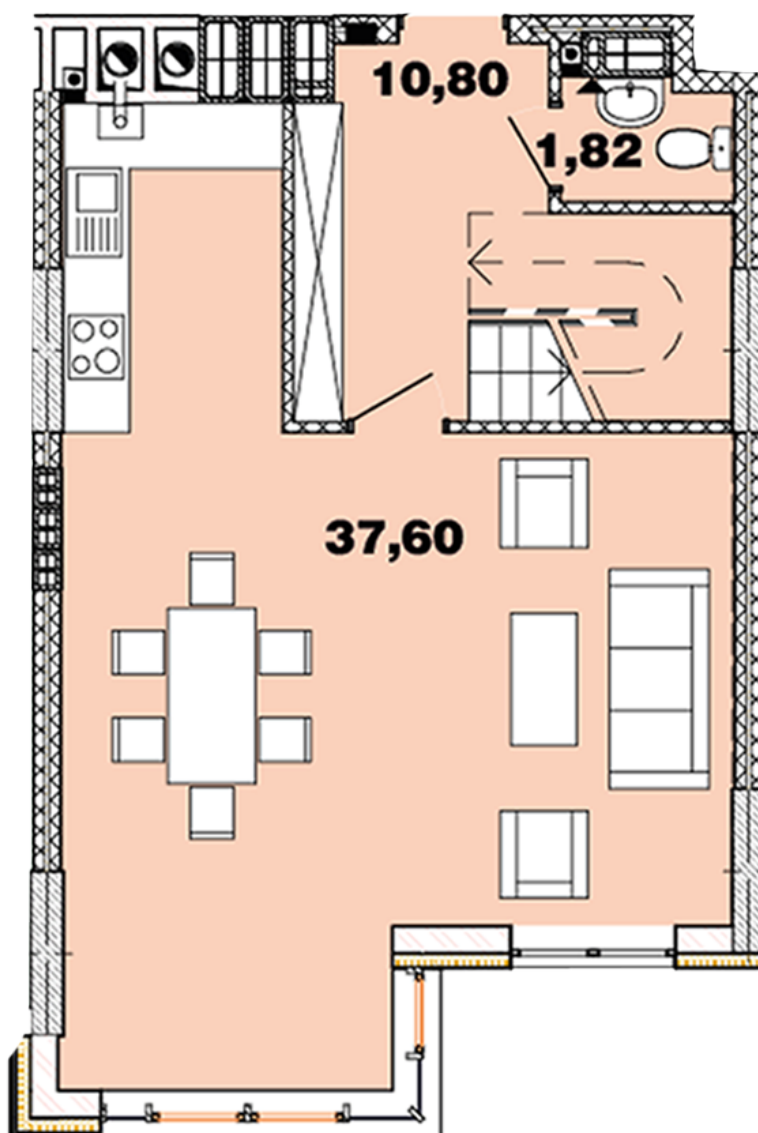

ЖК "Crystal Avenue"

crystal-avenue.com.ua

096 023 03 10

Планування 2 кімнатної квартири в будинку на вул.
Кришталева, 1 – №16.12

Тип планування: №16.12

Будинок Кришталева, 1-б
2 кімнатна, 16-17 Поверх

Характеристики

Загальна площа: 93.53 м²

Житлова площа: 26.76 м²

Площа кухні: 37.6 м²