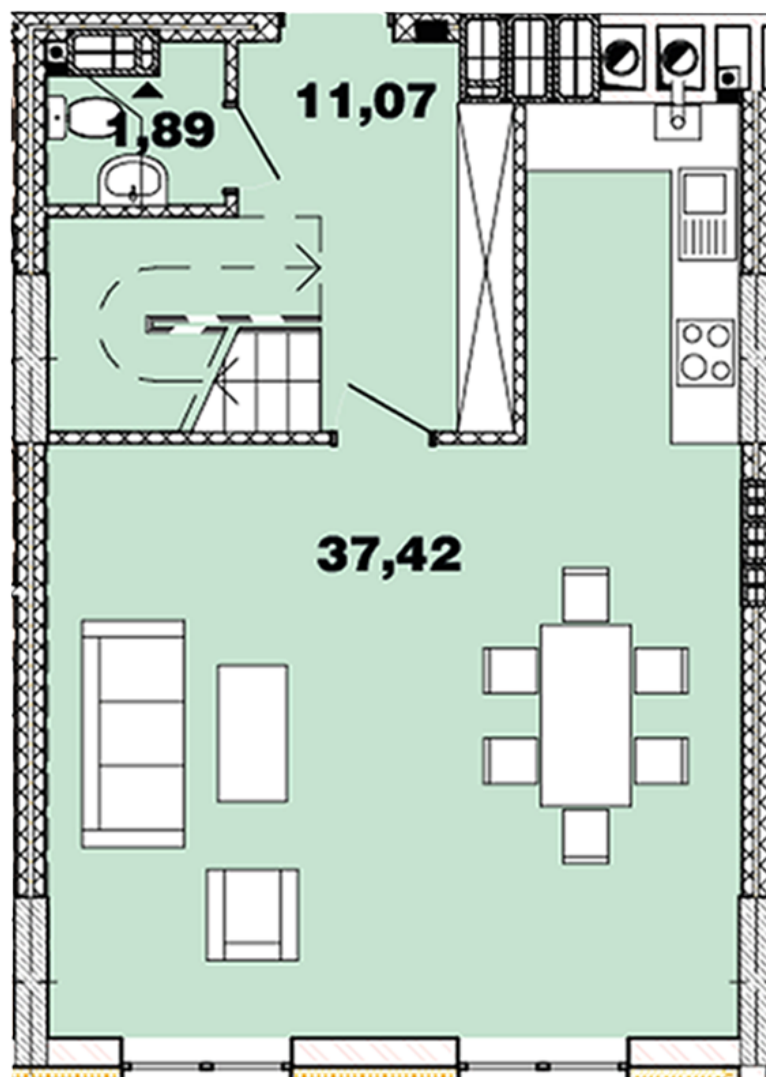

# ЖК "Crystal Avenue"

crystal-avenue.com.ua

096 023 03 10

Планування 2 кімнатної квартири в будинку на вул.  
Кришталева, 1 – №16.13

## **Тип планування: №16.13**

Будинок Кришталева, 1-б  
2 кімнатна, 16-17 Поверх

### **Характеристики**

Загальна площа: 98.74 м<sup>2</sup>

Житлова площа: 30.95 м<sup>2</sup>

Площа кухні: 37.42 м<sup>2</sup>