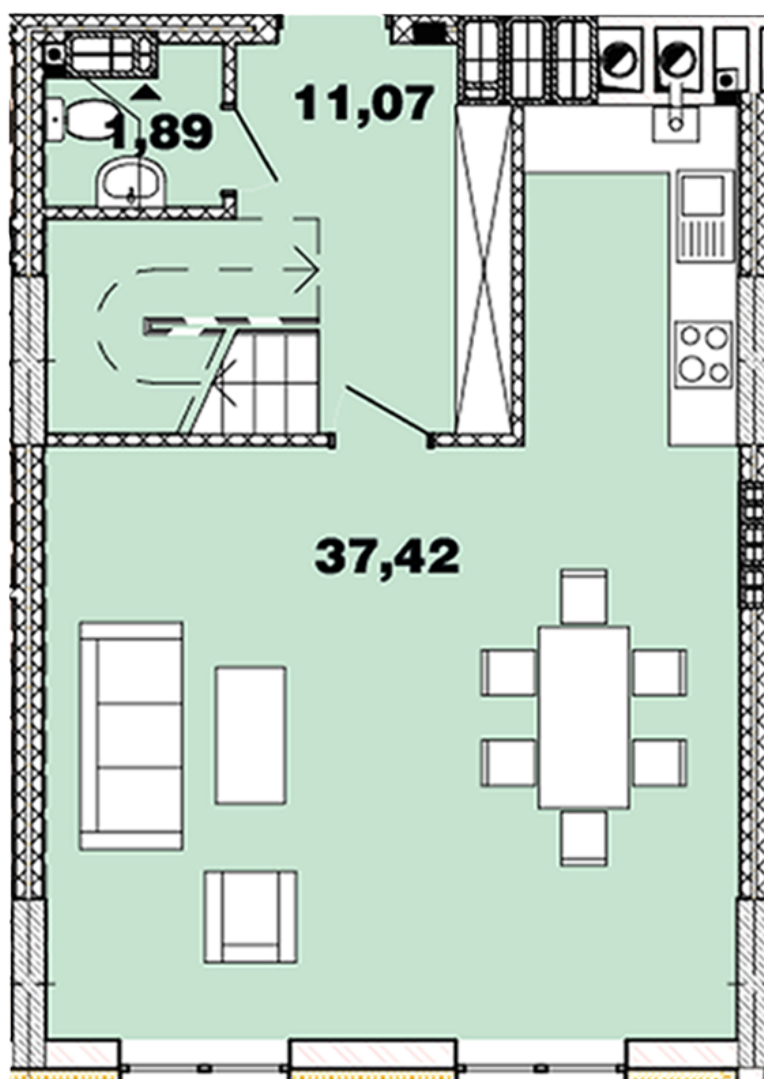

ЖК "Crystal Avenue"

crystal-avenue.com.ua

096 023 03 10

Планування 2 кімнатної квартири в будинку на вул.
Кришталева, 1 – №16.13

Тип планування: №16.13

Будинок Кришталева, 1-б
2 кімнатна, 16-17 Поверх

Характеристики

Загальна площа: 98.74 м²

Житлова площа: 30.95 м²

Площа кухні: 37.42 м²