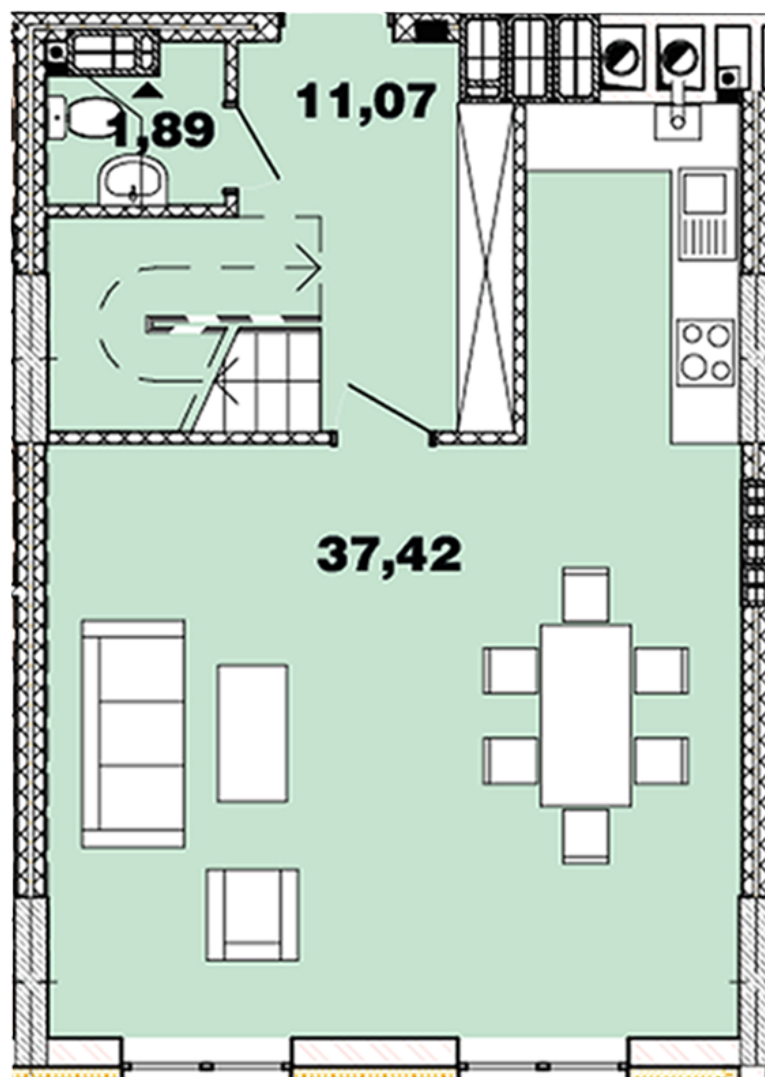

# ЖК "Crystal Avenue"

crystal-avenue.com.ua

096 023 03 10

Планування 2 кімнатної квартири в будинку на вул.  
Кришталева, 1 – №16.13

## **Тип планування: №16.13**

Будинок Кришталева, 1-б  
2 кімнатна, 16-17 Поверх

### **Характеристики**

Загальна площа: 98.74 м<sup>2</sup>

Житлова площа: 30.95 м<sup>2</sup>

Площа кухні: 37.42 м<sup>2</sup>