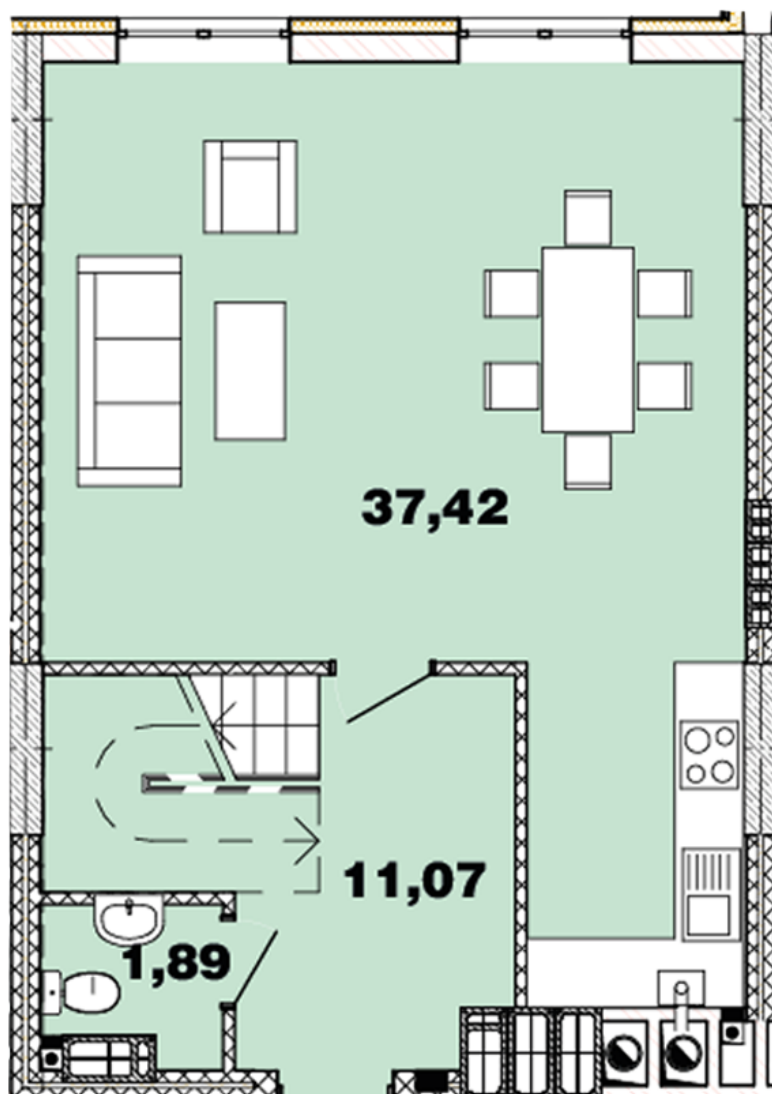

ЖК "Crystal Avenue"

crystal-avenue.com.ua

096 023 03 10

Планування 2 кімнатної квартири в будинку на вул.
Кришталева, 1 – №16.2

Тип планування: №16.2

Будинок Кришталева, 1-б
2 кімнатна, 16-17 Поверх

Характеристики

Загальна площа: 98.74 м²

Житлова площа: 30.95 м²

Площа кухні: 37.42 м²