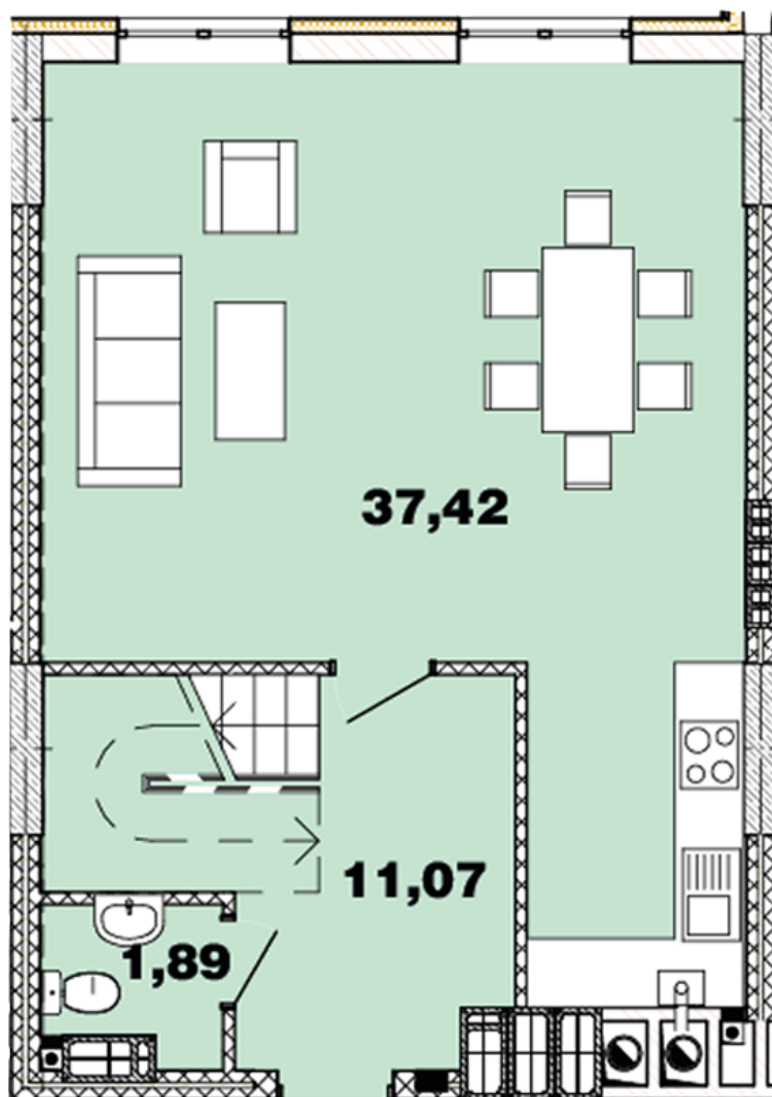

# ЖК "Crystal Avenue"

crystal-avenue.com.ua  
096 023 03 10

Планування 2 кімнатної квартири в будинку на вул.  
Кришталева, 1 – №16.2

## **Тип планування: №16.2**

Будинок Кришталева, 1-б  
2 кімнатна, 16-17 Поверх

### **Характеристики**

Загальна площа: 98.74 м<sup>2</sup>

Житлова площа: 30.95 м<sup>2</sup>

Площа кухні: 37.42 м<sup>2</sup>