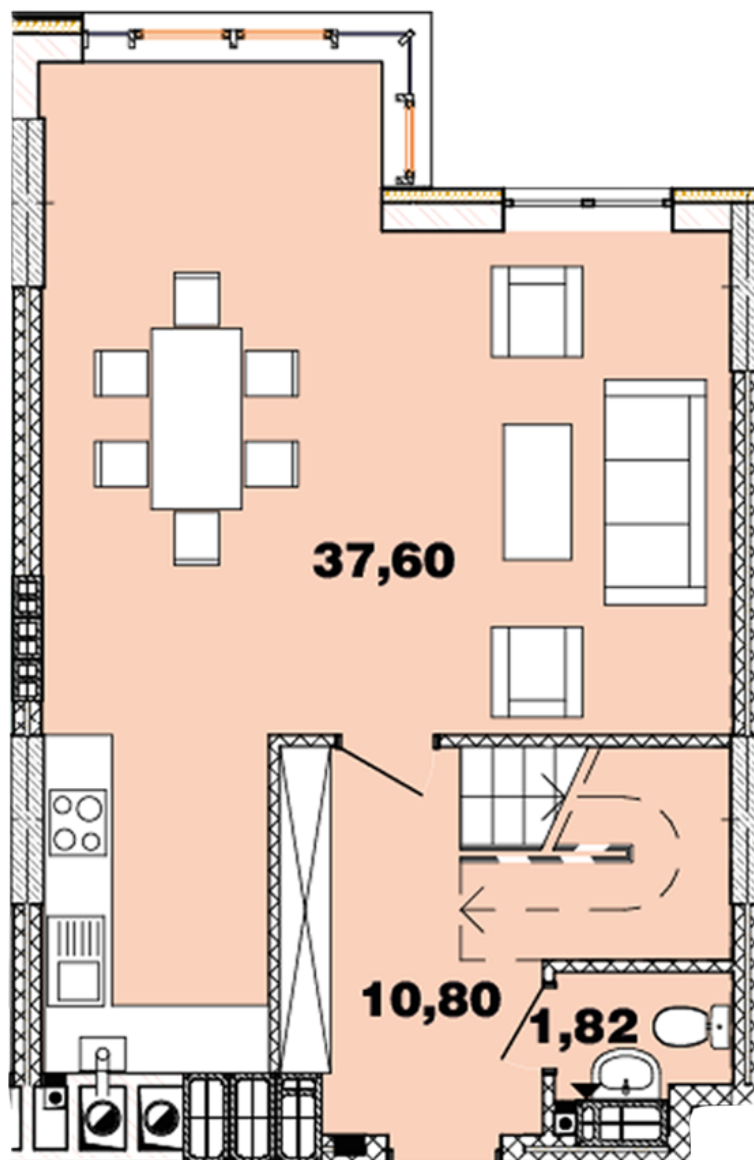

ЖК "Crystal Avenue"

crystal-avenue.com.ua

096 023 03 10

Планування 2 кімнатної квартири в будинку на вул.
Кришталева, 1 – №16.3

Тип планування: №16.3

Будинок Кришталева, 1-б
2 кімнатна, 16-17 Поверх

Характеристики

Загальна площа: 93.53 м²

Житлова площа: 26.76 м²

Площа кухні: 37.6 м²