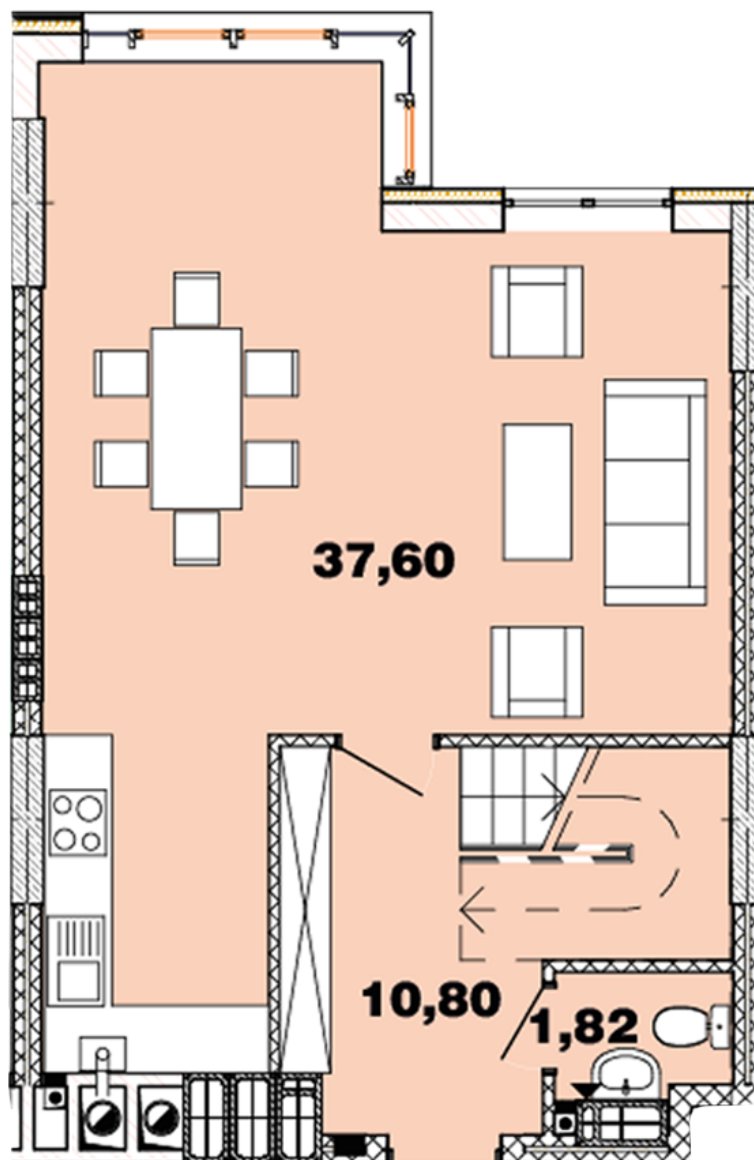

# ЖК "Crystal Avenue"

crystal-avenue.com.ua

096 023 03 10

Планування 2 кімнатної квартири в будинку на вул.  
Кришталева, 1 – №16.3

## **Тип планування: №16.3**

Будинок Кришталева, 1-б  
2 кімнатна, 16-17 Поверх

### **Характеристики**

Загальна площа: 93.53 м<sup>2</sup>

Житлова площа: 26.76 м<sup>2</sup>

Площа кухні: 37.6 м<sup>2</sup>