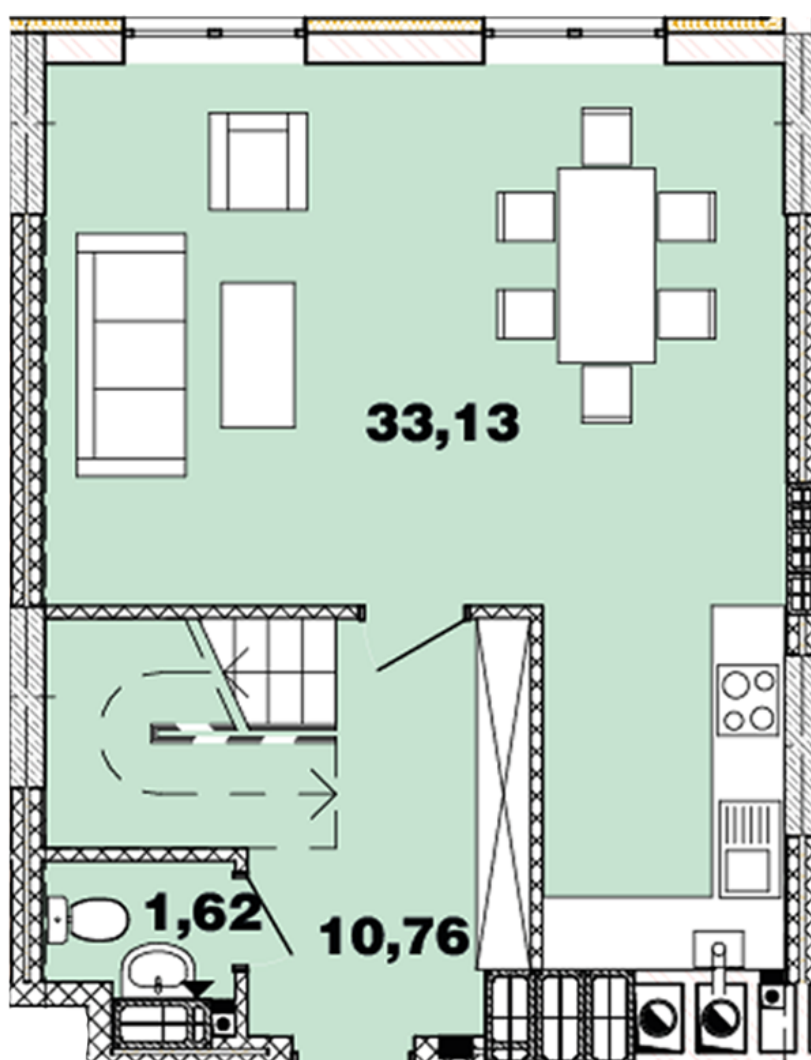

ЖК "Crystal Avenue"

crystal-avenue.com.ua

096 023 03 10

Планування 2 кімнатної квартири в будинку на вул.
Кришталева, 1 – №16.4

Тип планування: №16.4

Будинок Кришталева, 1-б
2 кімнатна, 16-17 Поверх

Характеристики

Загальна площа: 89.12 м²

Житлова площа: 26.76 м²

Площа кухні: 33.13 м²