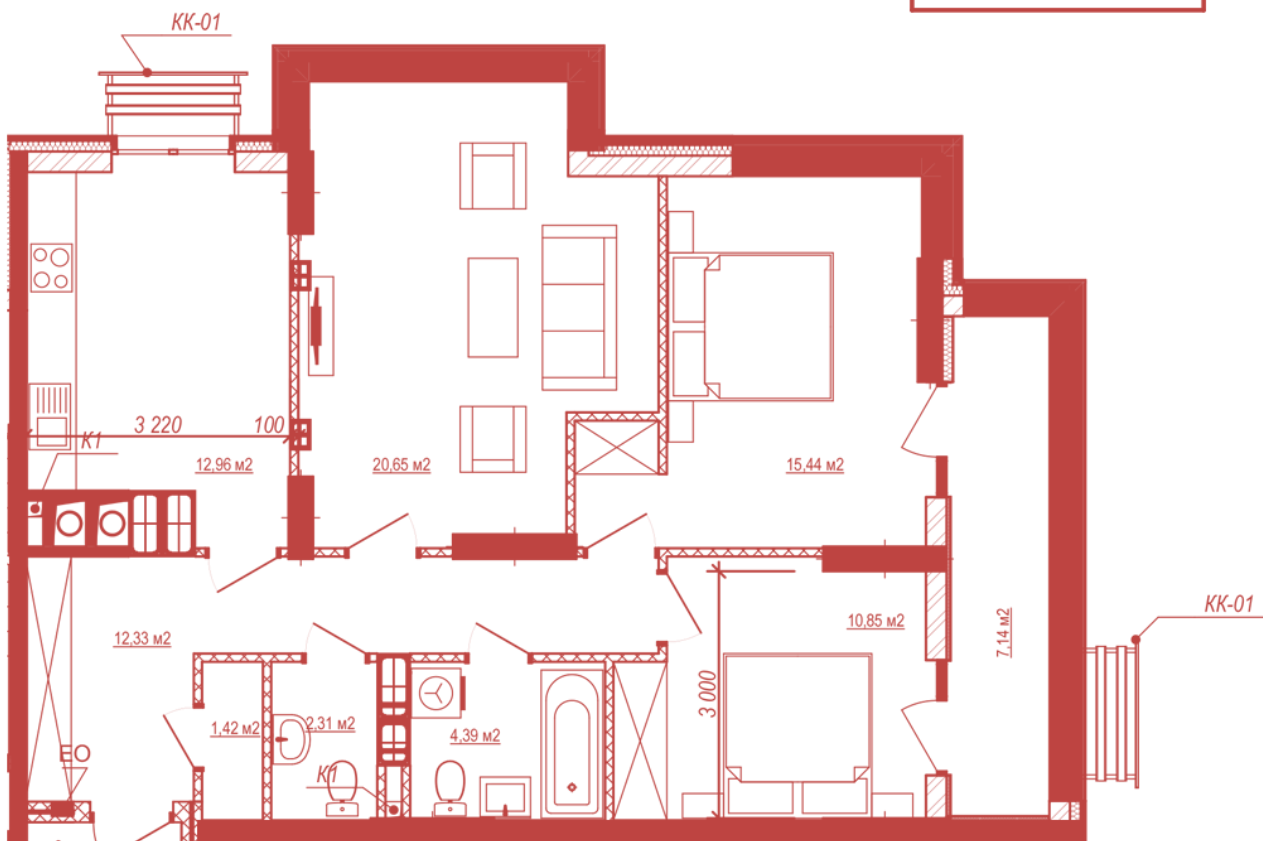

ЖК "Crystal Avenue"

crystal-avenue.com.ua

096 023 03 10

Планування 3 кімнатної квартири в будинку на вул. Кришталева, 1 — №18.1

№ 211

87,49

Тип планування: №18.1

Будинок Кришталева, 1
3 кімнатна, 18 Поверх

Характеристики

Загальна площа: 87.49 м²

Житлова площа: 46.94 м²

Площа кухні: 12.96 м²