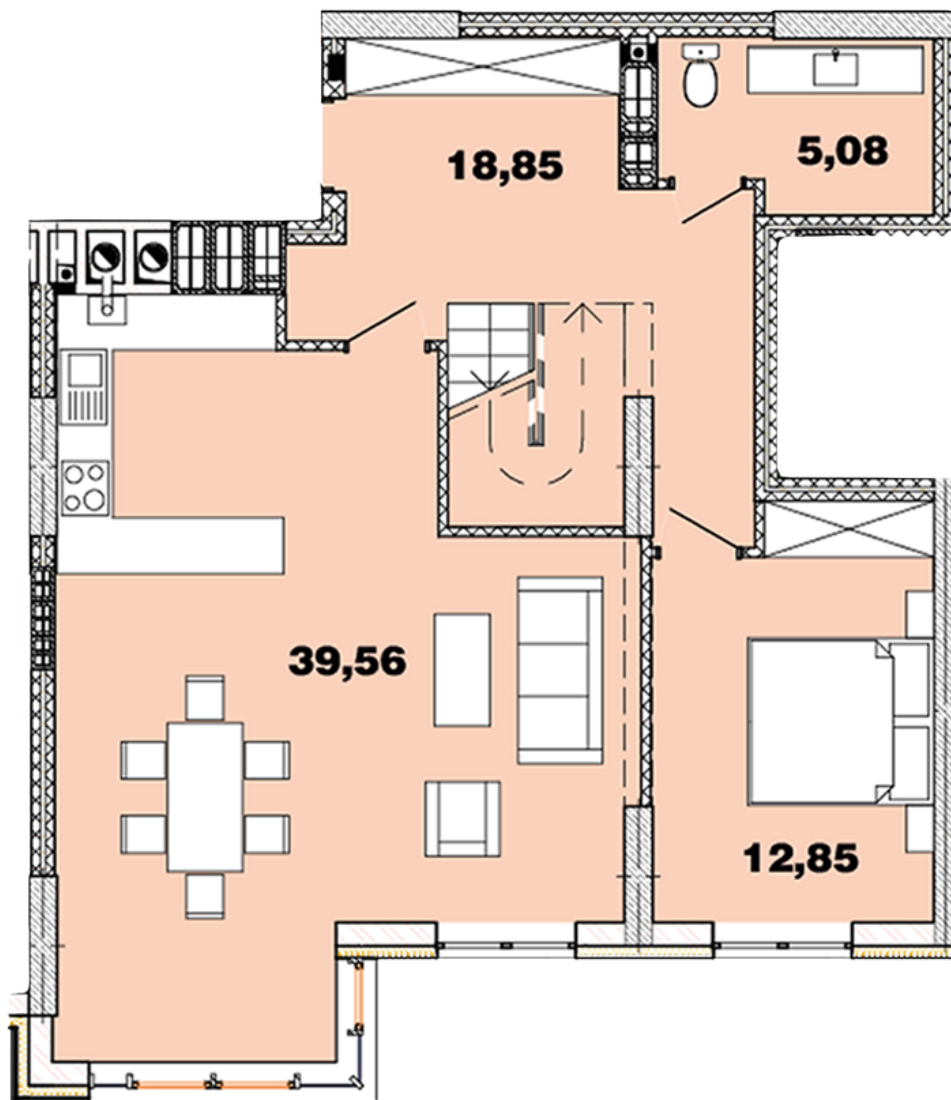

ЖК "Crystal Avenue"

crystal-avenue.com.ua

096 023 03 10

Планування 4 кімнатної квартири в будинку на вул.
Кришталева, 1 – №16.10

Тип планування: №16.10

Будинок Кришталева, 1-б
4 кімнатна, 16-17 Поверх

Характеристики

Загальна площа: 146.07 м²

Житлова площа: 58.68 м²

Площа кухні: 39.56 м²