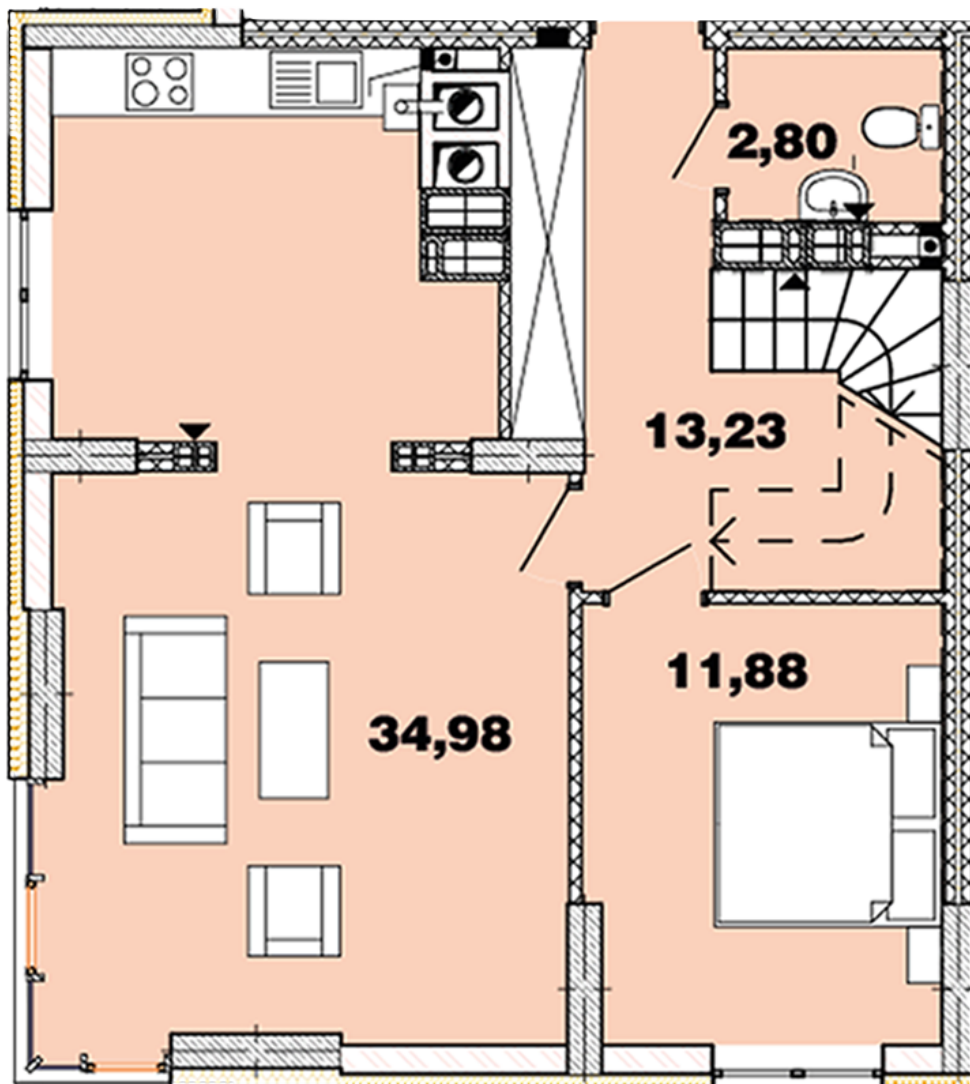

## **Тип планування: №16.14**

Будинок Кришталева, 1-б  
4 кімнатна, 16-17 Поверх

### **Характеристики**

Загальна площа: 123.75 м<sup>2</sup>

Житлова площа: 58.66 м<sup>2</sup>

Площа кухні: 34.98 м<sup>2</sup>