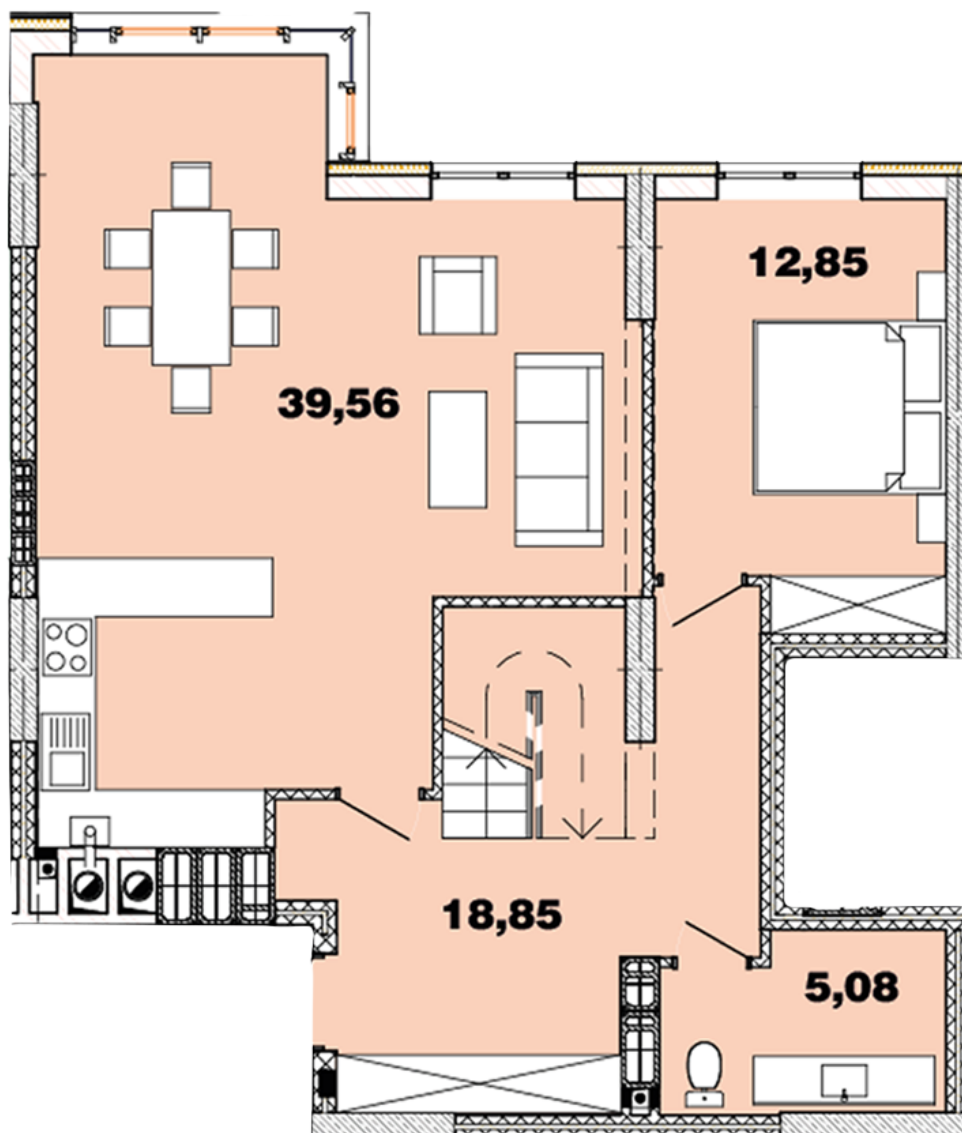

ЖК "Crystal Avenue"

crystal-avenue.com.ua

096 023 03 10

Планування 4 кімнатної квартири в будинку на вул. Кришталева, 1 – №16.5

Тип планування: №16.5

Будинок Кришталева, 1-б
4 кімнатна, 16-17 Поверх

Характеристики

Загальна площа: 146.07 м²

Житлова площа: 58.68 м²

Площа кухні: 39.56 м²