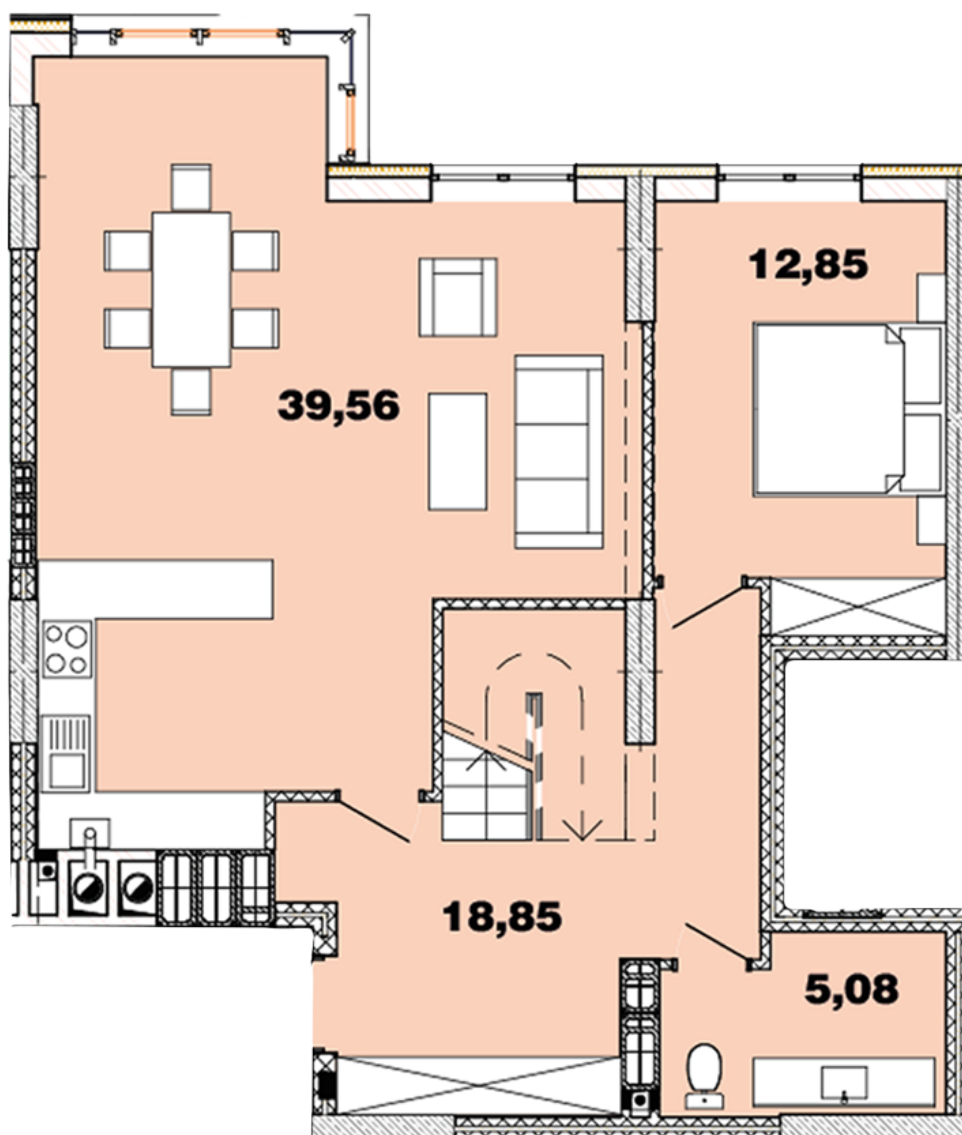

# ЖК "Crystal Avenue"

crystal-avenue.com.ua

096 023 03 10

Планування 4 кімнатної квартири в будинку на вул.  
Кришталева, 1 – №16.5

## **Тип планування: №16.5**

Будинок Кришталева, 1-б  
4 кімнатна, 16-17 Поверх

### **Характеристики**

Загальна площа: 146.07 м<sup>2</sup>

Житлова площа: 58.68 м<sup>2</sup>

Площа кухні: 39.56 м<sup>2</sup>