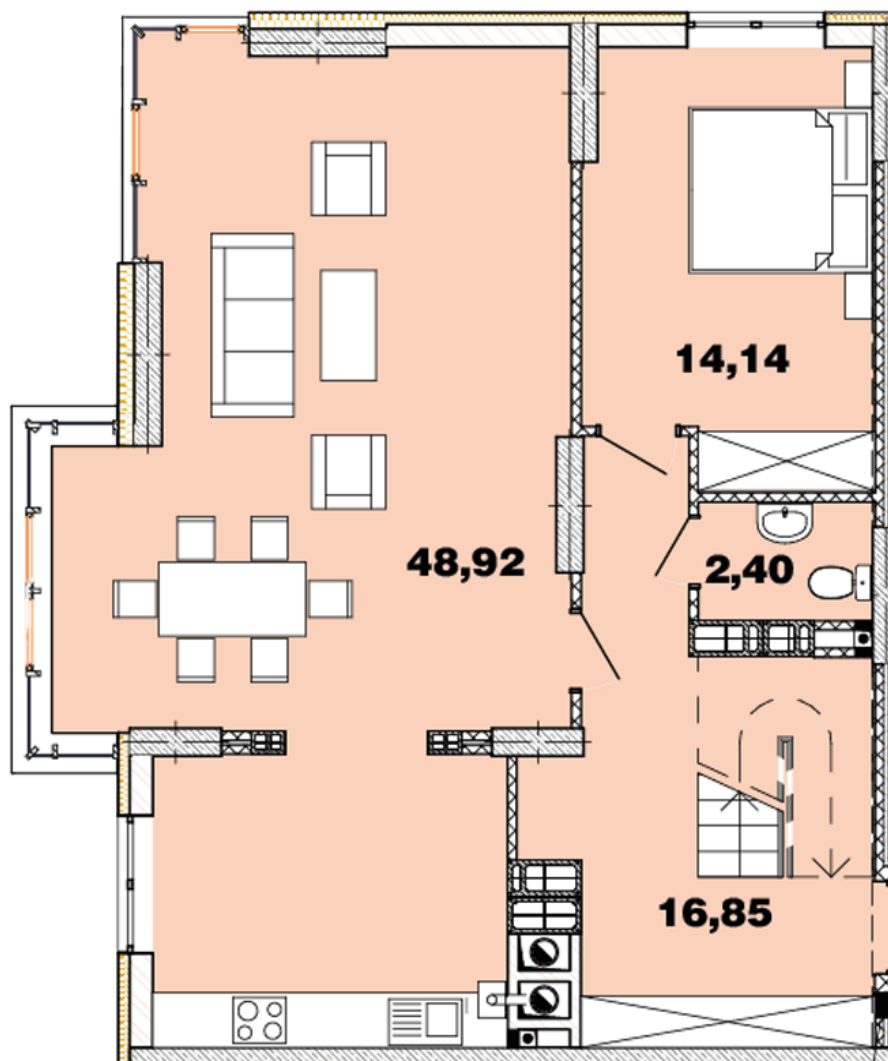

ЖК "Crystal Avenue"

crystal-avenue.com.ua

096 023 03 10

Планування 5 кімнатної квартири в будинку на вул.
Кришталева, 1 – №16.1

Тип планування: №16.1

Будинок Кришталева, 1-б
5 кімнатна, 16-17 Поверх

Характеристики

Загальна площа: 160.53 м²

Житлова площа: 70.21 м²

Площа кухні: 48.92 м²