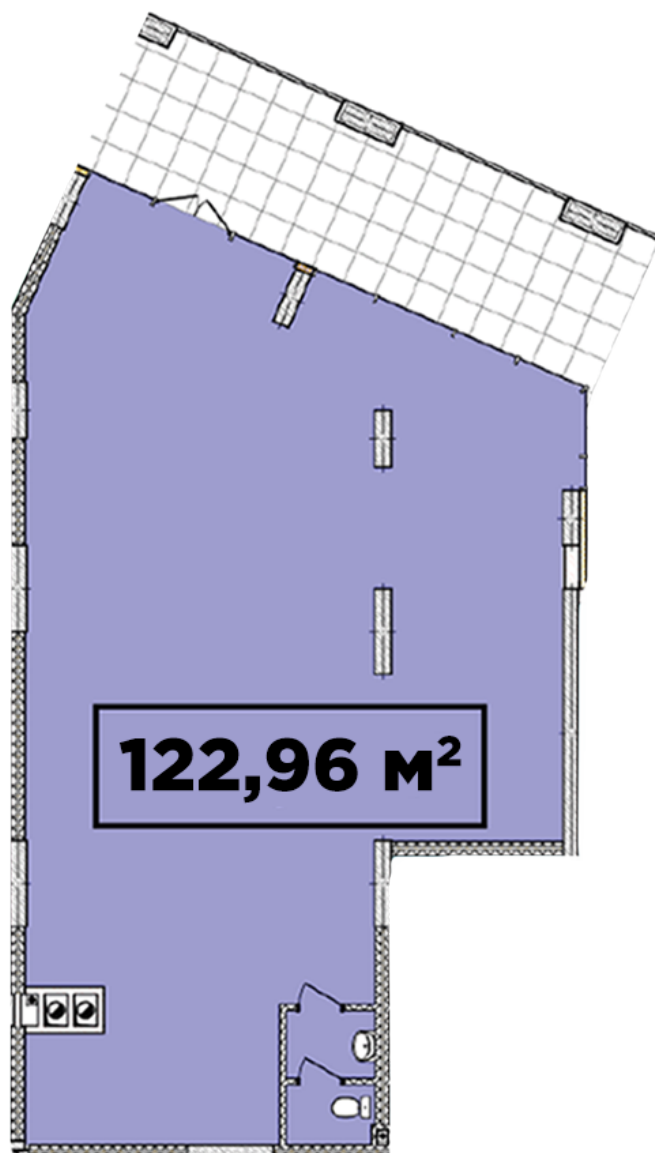

# ЖК "Crystal Avenue"

crystal-avenue.com.ua

096 023 03 10

**Планування комерційного приміщення в будинку на вул.  
Кришталева, 1-Б – №2.10**

## **Тип планування: №2.10**

Будинок Кришталева, 1-б  
0 кімнатна, 2 Поверх

### **Характеристики**

Загальна площа: 122.96 м<sup>2</sup>