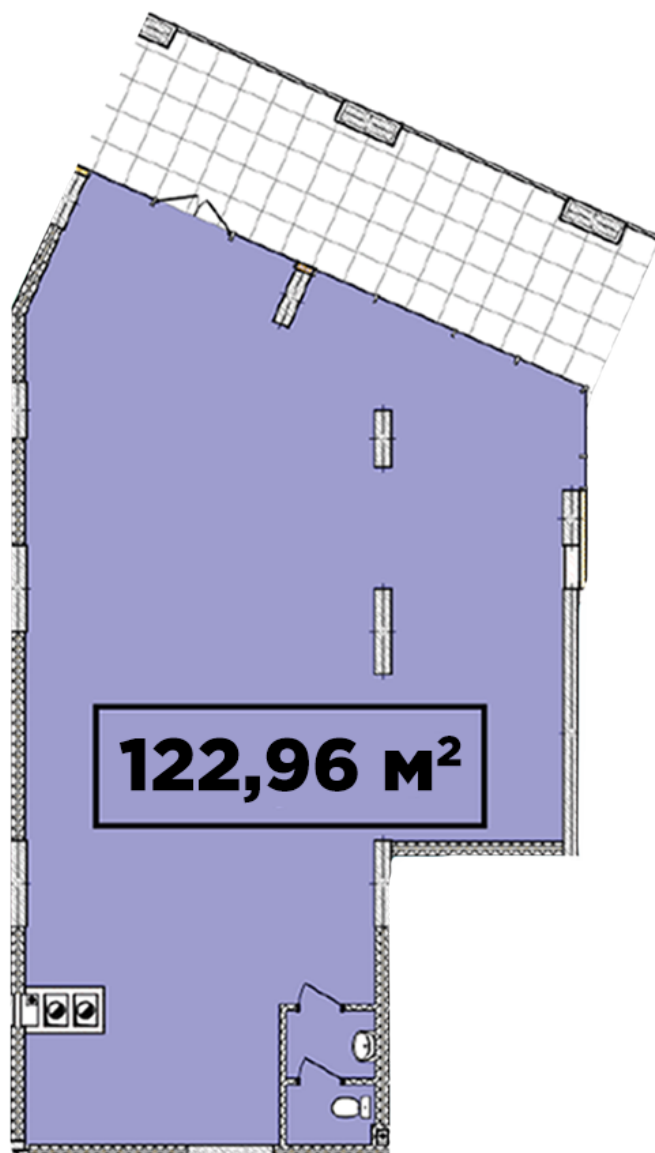

ЖК "Crystal Avenue"

crystal-avenue.com.ua

096 023 03 10

**Планування комерційного приміщення в будинку на вул.
Кришталева, 1-Б – №2.10**

Тип планування: №2.10

Будинок Кришталева, 1-б
0 кімнатна, 2 Поверх

Характеристики

Загальна площа: 122.96 м²