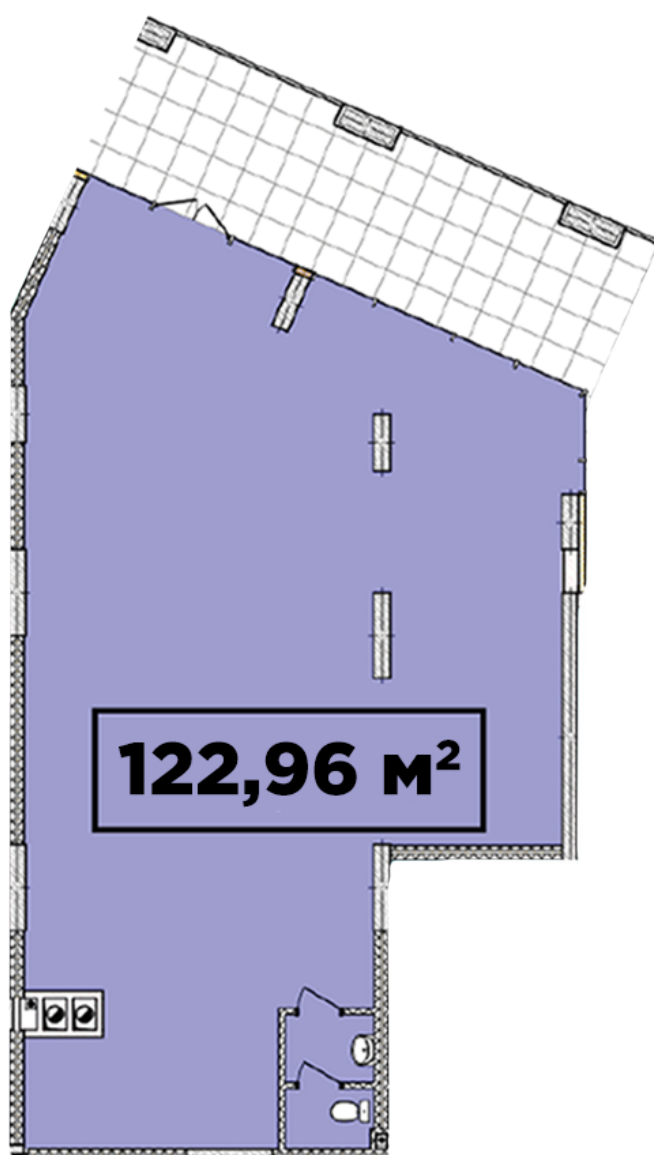

# ЖК "Crystal Avenue"

crystal-avenue.com.ua

096 023 03 10

**Планування комерційного приміщення в будинку на вул.  
Кришталева, 1-Б – №2.10**

## **Тип планування: №2.10**

Будинок Кришталева, 1-б  
0 кімнатна, 2 Поверх

### **Характеристики**

Загальна площа: 122.96 м<sup>2</sup>