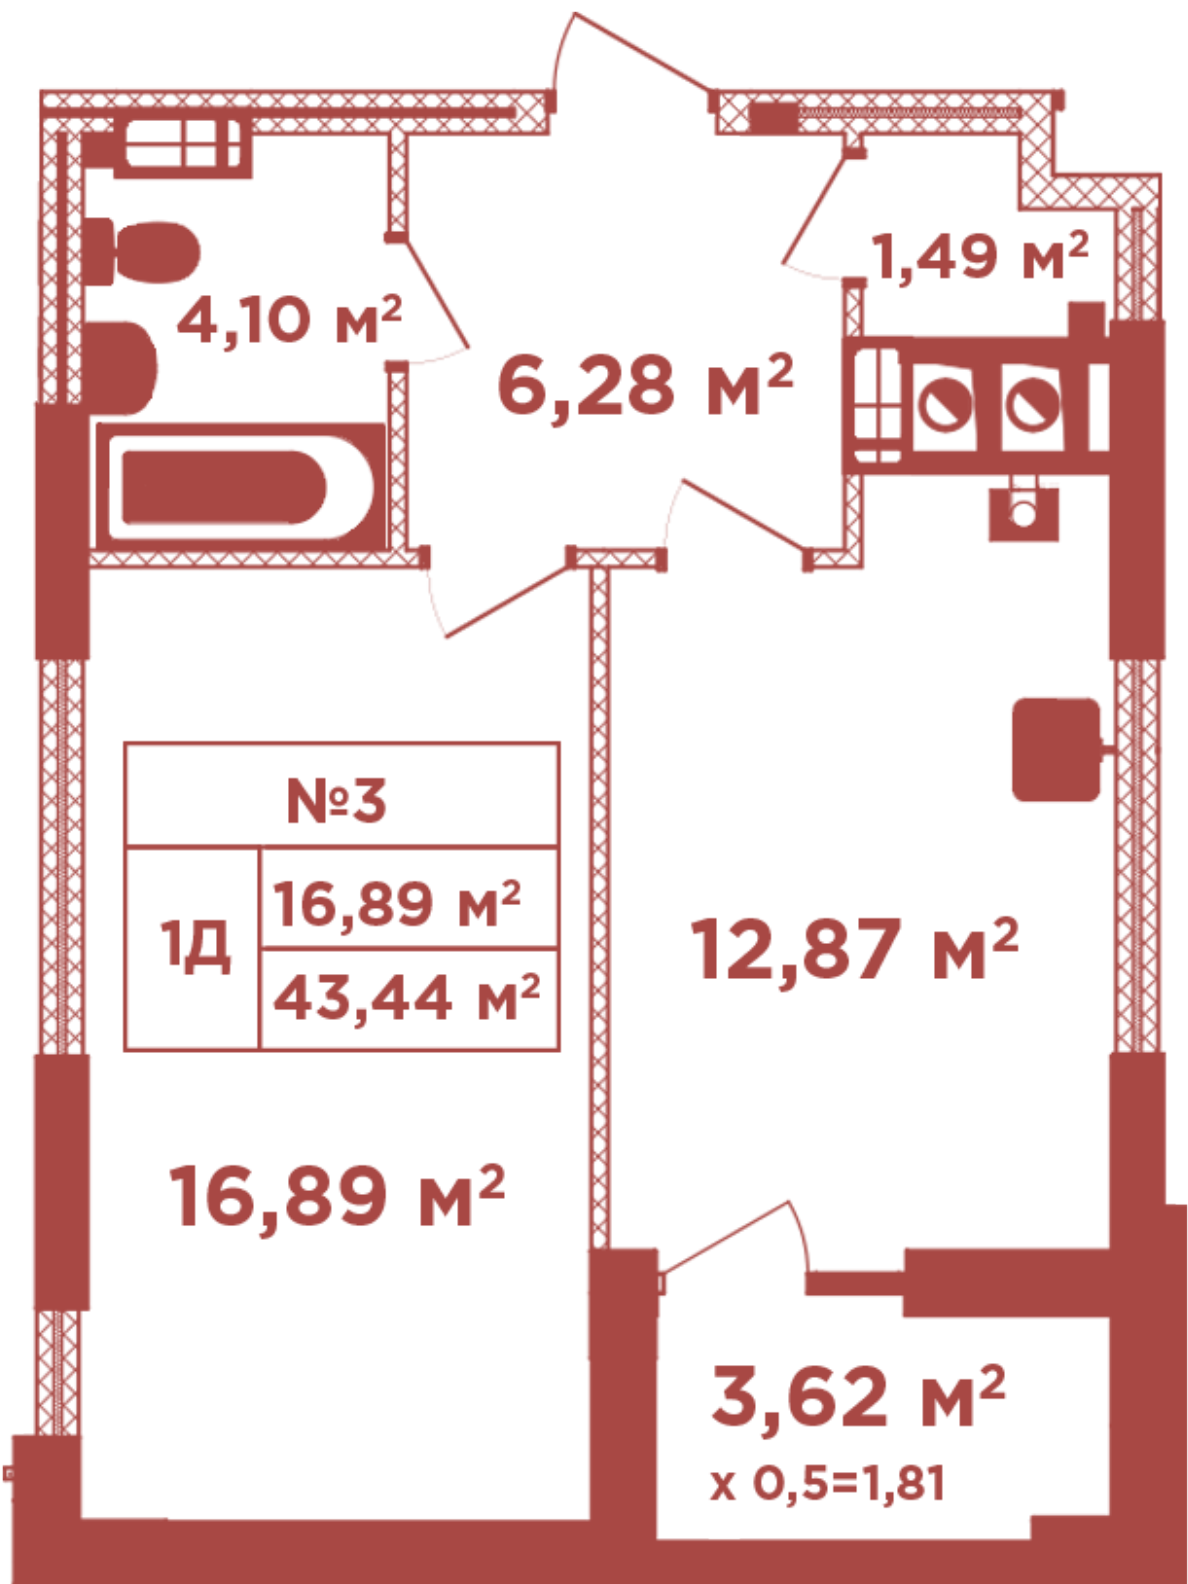

ЖК "Crystal Avenue"

crystal-avenue.com.ua

096 023 03 10

**Планировка 1 комнатной квартиры в доме на ул.
Кришталевая, 1-А — №3.3**

Тип планировки: №3.3

Дом Крышталева, 1-а
1 комнатная, 3, 4, 8, 12 Этаж

Характеристики

Общая площадь: 43.44 м²

Жилая площадь: 16.89 м²

Площадь кухни: 12.87 м²