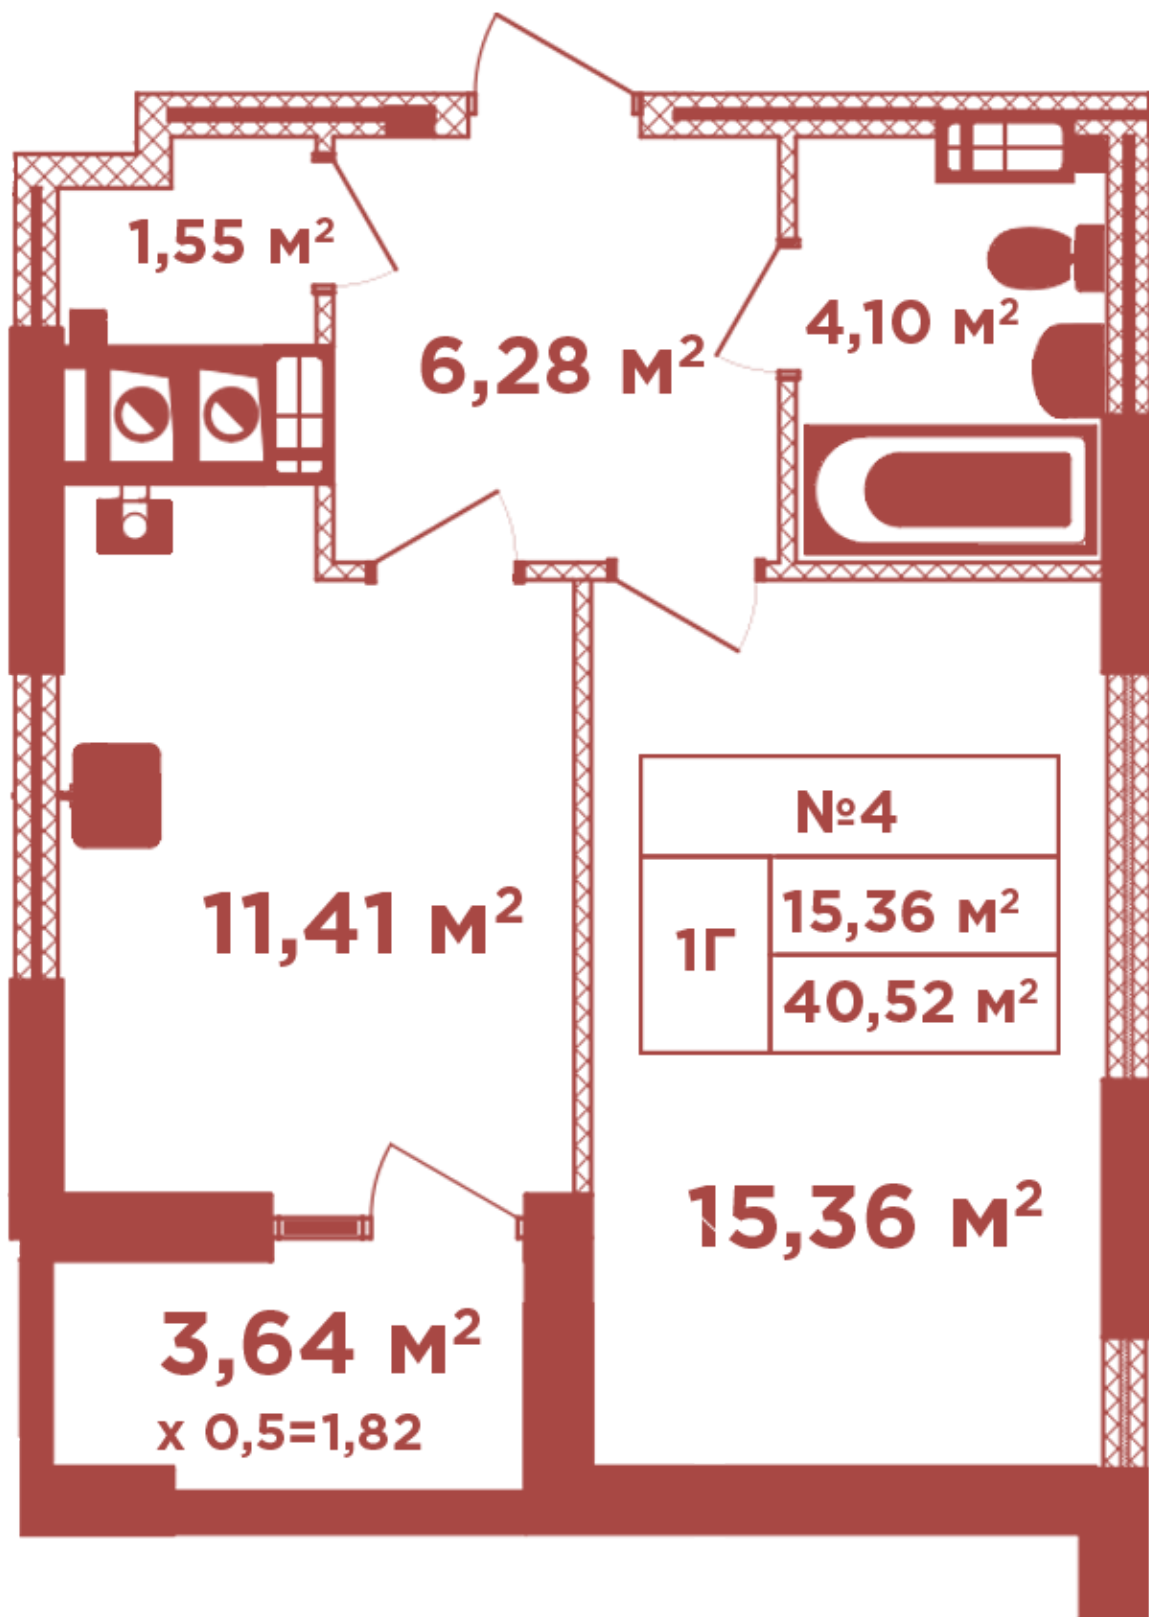

ЖК "Crystal Avenue"

crystal-avenue.com.ua

096 023 03 10

**Планировка 1 комнатной квартиры в доме на ул.
Кришталевая, 1-А — №3.4**

Тип планировки: №3.4

Дом Крышталева, 1-а
1 комнатная, 3, 4, 8, 12 Этаж

Характеристики

Общая площадь: 40.52 м²

Жилая площадь: 15.36 м²

Площадь кухни: 11.41 м²